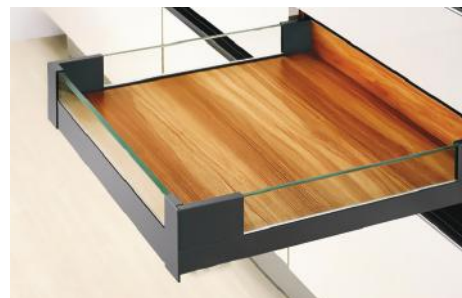

ریل اسلیم شیشه اینر با براکت و فرانت شیشه (بدون شیشه جلو) با ارتفاع ۱۰۶mm

1. B521 ریل بدنه دار اسلیم شیشه اینر ۴۰kg نوک مدادی با فرانت شیشه ارتفاع ۱۰۶mm عمق ۳۰۰mm
2. B522 ریل بدنه دار اسلیم شیشه اینر ۴۰kg نوک مدادی با فرانت شیشه ارتفاع ۱۰۶mm عمق ۳۵۰mm
3. B523 ریل بدنه دار اسلیم شیشه اینر ۴۰kg نوک مدادی با فرانت شیشه ارتفاع ۱۰۶mm عمق ۴۰۰mm
4. B524 ریل بدنه دار اسلیم شیشه اینر ۴۰kg نوک مدادی با فرانت شیشه ارتفاع ۱۰۶mm عمق ۴۵۰mm
5. B525 ریل بدنه دار اسلیم شیشه اینر ۴۰kg نوک مدادی با فرانت شیشه ارتفاع ۱۰۶mm عمق ۵۰۰mm
- 42.000.000R

کد کالا	سری	رنگ بدنه	آرامیند	وزن قابل حمل	عمق ریل	نوع ریگلاژ	ارتفاع پشت کشو	عمق کف کشو	حداقل عمق مورد نیاز	عرض کف کشو	عرض پشت کشو
B521	اسلیم شیشه	نوک مدادی	دارد	۴۰ kg	300 mm	3D	63 mm	271 mm	320 mm	داخل به داخل - 19mm	داخل به داخل - 40mm
B522	اسلیم شیشه	نوک مدادی	دارد	۴۰ kg	350 mm	3D	63 mm	321 mm	370 mm	داخل به داخل - 19mm	داخل به داخل - 40mm
B523	اسلیم شیشه	نوک مدادی	دارد	۴۰ kg	400 mm	3D	63 mm	371 mm	420 mm	داخل به داخل - 19mm	داخل به داخل - 40mm
B524	اسلیم شیشه	نوک مدادی	دارد	۴۰ kg	450 mm	3D	63 mm	421 mm	470 mm	داخل به داخل - 19mm	داخل به داخل - 40mm
B525	اسلیم شیشه	نوک مدادی	دارد	۴۰ kg	500 mm	3D	63 mm	471 mm	520 mm	داخل به داخل - 19mm	داخل به داخل - 40mm

تعداد در کارتن : ۴ ست

ریل اسلیم شیشه اینر با فرانت شیشه (بدون شیشه جلو) ارتفاع ۱۹۳mm

1. B526 ریل بدنه دار اسلیم شیشه اینر ۴۰kg نوک مدادی با فرانت شیشه ارتفاع ۱۹۳mm عمق ۳۰۰mm
2. B527 ریل بدنه دار اسلیم شیشه اینر ۴۰kg نوک مدادی با فرانت شیشه ارتفاع ۱۹۳mm عمق ۳۵۰mm
3. B528 ریل بدنه دار اسلیم شیشه اینر ۴۰kg نوک مدادی با فرانت شیشه ارتفاع ۱۹۳mm عمق ۴۰۰mm
4. B529 ریل بدنه دار اسلیم شیشه اینر ۴۰kg نوک مدادی با فرانت شیشه ارتفاع ۱۹۳mm عمق ۴۵۰mm
5. B530 ریل بدنه دار اسلیم شیشه اینر ۴۰kg نوک مدادی با فرانت شیشه ارتفاع ۱۹۳mm عمق ۵۰۰mm
- 48.000.000R