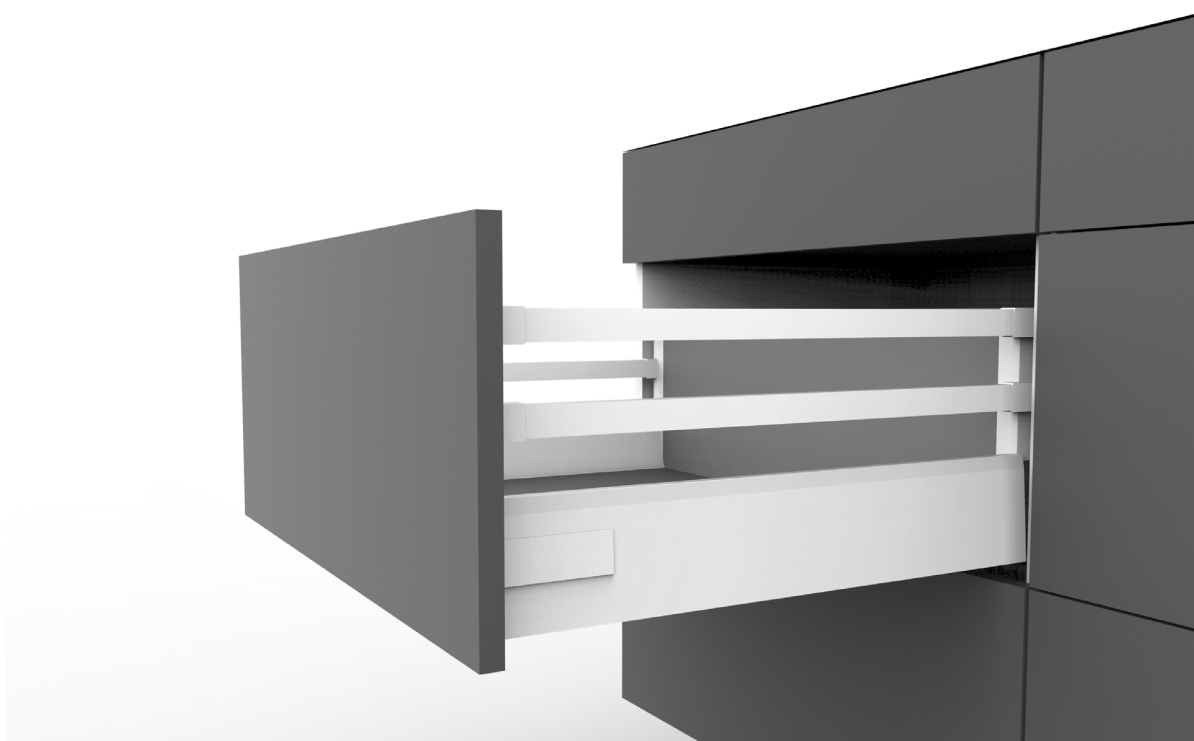

Drawer Slides

series
Chapter B

ریل اسلیم شیشه ارتفاع ۱۰۶mm

- ریل بدنه دار اسلیم شیشه ۴۰kg نوک مدادی ارتفاع ۱۰۶mm عمق ۳۰۰mm **B501**
 ریل بدنه دار اسلیم شیشه ۴۰kg نوک مدادی ارتفاع ۱۰۶mm عمق ۳۵۰mm **B502**
 ریل بدنه دار اسلیم شیشه ۴۰kg نوک مدادی ارتفاع ۱۰۶mm عمق ۴۰۰mm **B503**
 ریل بدنه دار اسلیم شیشه ۴۰kg نوک مدادی ارتفاع ۱۰۶mm عمق ۴۵۰mm **B504**
 ریل بدنه دار اسلیم شیشه ۴۰kg نوک مدادی ارتفاع ۱۰۶mm عمق ۵۰۰mm **B505**
 30.000.000R