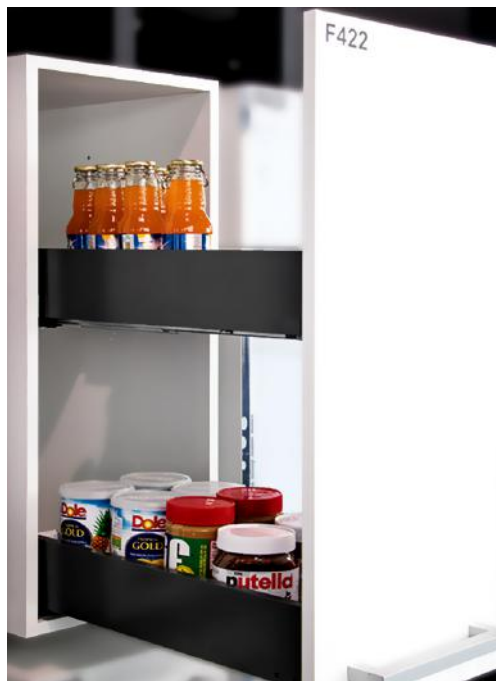

سوپر جا بطری ریلی اسلیم زیر صفحه دو طبقه 106mm با آرامبند

سوپر لردر ۱۰۶mm زیر صفحه اسلیم دو طبقه با عمق ۳۰۰mm و عرض آزاد	F421
40.000.000R	
سوپر لردر ۱۰۶mm زیر صفحه اسلیم دو طبقه با عمق ۳۵۰mm و عرض آزاد	F422
40.000.000R	
سوپر لردر ۱۰۶mm زیر صفحه اسلیم دو طبقه با عمق ۴۰۰mm و عرض آزاد	F423
40.000.000R	
سوپر لردر ۱۰۶mm زیر صفحه اسلیم دو طبقه با عمق ۴۵۰mm و عرض آزاد	F424
40.000.000R	
سوپر لردر ۱۰۶mm زیر صفحه اسلیم دو طبقه با عمق ۵۰۰mm و عرض آزاد	F425
40.000.000R	

۲ ریل اسلیم شیشه ارتفاع ۱۰۶mm

کد کالا	سری	عمق کشو	عمق کف کشو	حداقل عمق داخل یونیت
F421	اسلیم شیشه	300 mm	271 mm	320 mm
F422	اسلیم شیشه	350 mm	321 mm	370 mm
F423	اسلیم شیشه	400 mm	371 mm	420 mm
F424	اسلیم شیشه	450 mm	421 mm	470 mm
F425	اسلیم شیشه	500 mm	471 mm	520 mm

ارتفاع پشت کشو اسلیم ۱۰۶mm = ۶۳mm

عرض کف کشو = ۱۹mm - (عرض داخل به داخل یونیت)

سوپر جا بطری ریلی اسلیم زیر صفحه دو طبقه 106mm و 193mm با آرامبند

سوپر لردر ۱۰۶mm و ۱۹۳mm زیر صفحه اسلیم دو طبقه با عمق ۳۰۰mm و عرض آزاد	F426
45.000.000R	
سوپر لردر ۱۰۶mm و ۱۹۳mm زیر صفحه اسلیم دو طبقه با عمق ۳۵۰mm و عرض آزاد	F427
45.000.000R	
سوپر لردر ۱۰۶mm و ۱۹۳mm زیر صفحه اسلیم دو طبقه با عمق ۴۰۰mm و عرض آزاد	F428
45.000.000R	
سوپر لردر ۱۰۶mm و ۱۹۳mm زیر صفحه اسلیم دو طبقه با عمق ۴۵۰mm و عرض آزاد	F429
45.000.000R	
سوپر لردر ۱۰۶mm و ۱۹۳mm زیر صفحه اسلیم دو طبقه با عمق ۵۰۰mm و عرض آزاد	F430
45.000.000R