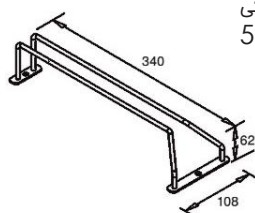

G097 رک تک ریلی جای گیلان زیر کابین هوایی رنگ مشکی
5.000.000R