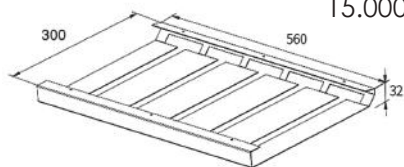

G095 رک فلت جای گیلان سقفی رنگ مشکی عرض ۵۶۰mm
15.000.000R