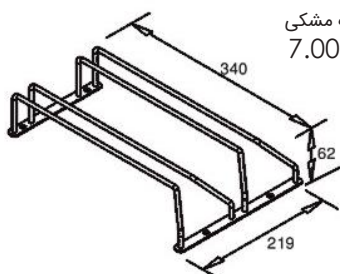

هولدر دیواری جای بطری رنگ نوک مدادی افقی | G080

رک جای بطری و گیلان مشکی

G090 رک دو طبقه جای بطری زیر کابین هوایی رنگ مشکی
6.000.000R

G097 رک تک ریلی جای گیلان زیر کابین هوایی رنگ مشکی
5.000.000R

G098 رک دو ریلی جای گیلان زیر کابین هوایی رنگ مشکی
7.000.000R