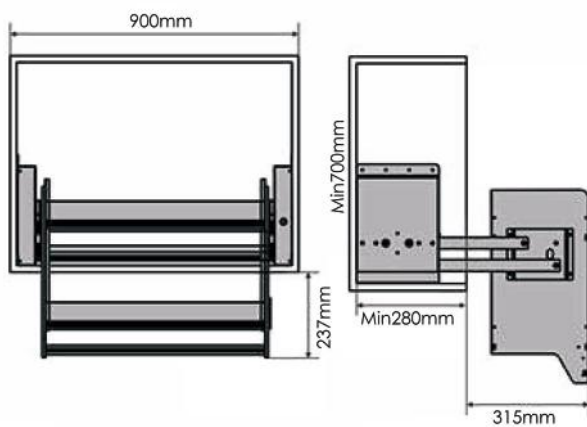

Accessories For Wall Hang series Chapter G

سبد آگیلیس هوایی با جک آسانسوری کریستال

120.000.000R | سبد آگیلیس هوایی با جک آسانسوری کریستال عرض ۹۰۰mm | **G161**

120.000.000R | سبد آگیلیس هوایی با جک آسانسوری اسلیم عرض ۹۰۰mm | **G561**

50.000.000R | رک بین کابینتی جای ادویه با عرض ۸۳۰mm | G101

- آبچکان بالای سینک یک طبقه تمام استیل با جای بشقاب عرض ۸۰۰mm **G021**
22.000.000R
- آبچکان بالای سینک یک طبقه تمام استیل با جای بشقاب عرض ۹۰۰mm **G022**
24.000.000R
- آبچکان بالای سینک یک طبقه تمام استیل با جای بشقاب عرض ۱۰۰۰mm **G023**
26.000.000R

- 24.000.000R آبچکان بالای سینک دو طبقه تمام استیل عرض ۸۰۰mm **G041**
- 26.000.000R آبچکان بالای سینک دو طبقه تمام استیل عرض ۹۰۰mm **G042**
- 28.000.000R آبچکان بالای سینک دو طبقه تمام استیل عرض ۱۰۰۰mm **G043**