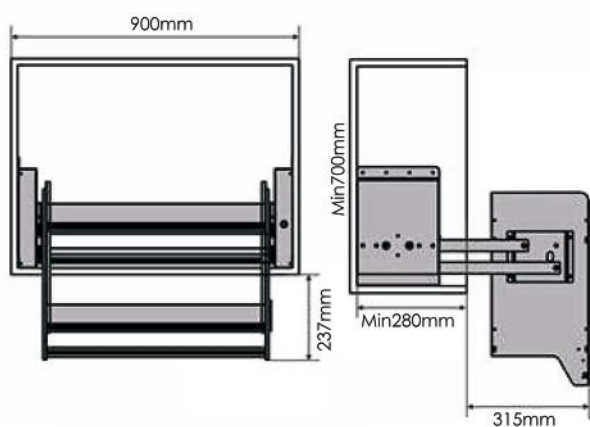

350.000.000R سبد آگیلیس برقی هوایی با جک آسانسوری کریستال عرض ۹۰۰mm | **G361**