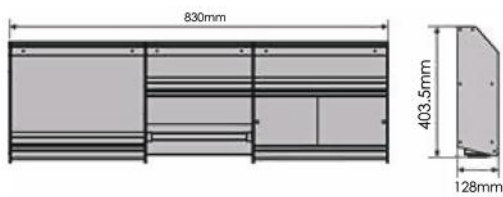

350.000.000R سبد آگیلیس برقی هوایی ریلی آسانسوری کریستال عرض ۹۰۰mm | **G261**

350.000.000R سبد آگیلیس برقی هوایی با جک آسانسوری کریستال عرض ۹۰۰mm | **G361**

120.000.000R | رک آسانسوری یونیت هوایی با عرض ۸۰۰mm | G100

50.000.000R | رک بین کابینتی جای ادویه با عرض ۸۳۰mm | G101

- آبچکان بالای سینک یک طبقه تمام استیل با جای بشقاب عرض ۸۰۰mm **G021**
22.000.000R
- آبچکان بالای سینک یک طبقه تمام استیل با جای بشقاب عرض ۹۰۰mm **G022**
24.000.000R
- آبچکان بالای سینک یک طبقه تمام استیل با جای بشقاب عرض ۱۰۰۰mm **G023**
26.000.000R

- 24.000.000R آبچکان بالای سینک دو طبقه تمام استیل عرض ۸۰۰mm **G041**
- 26.000.000R آبچکان بالای سینک دو طبقه تمام استیل عرض ۹۰۰mm **G042**
- 28.000.000R آبچکان بالای سینک دو طبقه تمام استیل عرض ۱۰۰۰mm **G043**