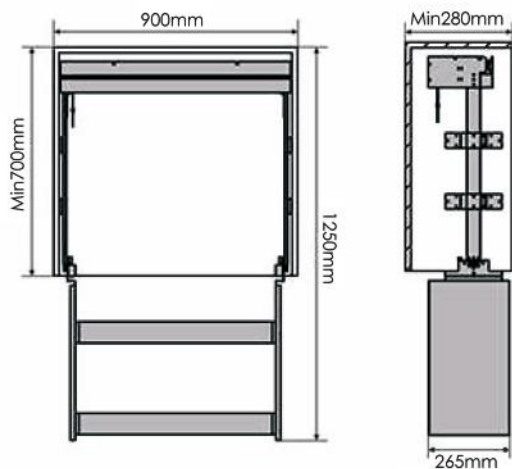

350.000.000R سبد آگیلیس برقی هوایی ریلی آسانسوری کریستال عرض ۹۰۰mm | **G261**