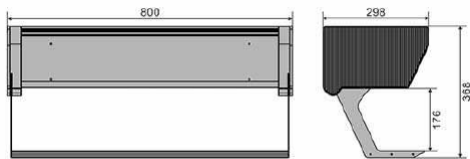

Accessories For Wall Hang series Chapter G

سبد آگیلیس هوایی با جک آسانسوری کریستال

120.000.000R | سبد آگیلیس هوایی با جک آسانسوری کریستال عرض ۹۰۰mm | **G161**

120.000.000R | سبد آگیلیس هوایی با جک آسانسوری اسلیم عرض ۹۰۰mm | **G561**

50.000.000R | رک بین کابینتی جای ادویه با عرض ۸۳۰mm | G101

- آبچکان بالای سینک یک طبقه تمام استیل با جای بشقاب عرض ۸۰۰mm **G021**
22.000.000R
- آبچکان بالای سینک یک طبقه تمام استیل با جای بشقاب عرض ۹۰۰mm **G022**
24.000.000R
- آبچکان بالای سینک یک طبقه تمام استیل با جای بشقاب عرض ۱۰۰۰mm **G023**
26.000.000R