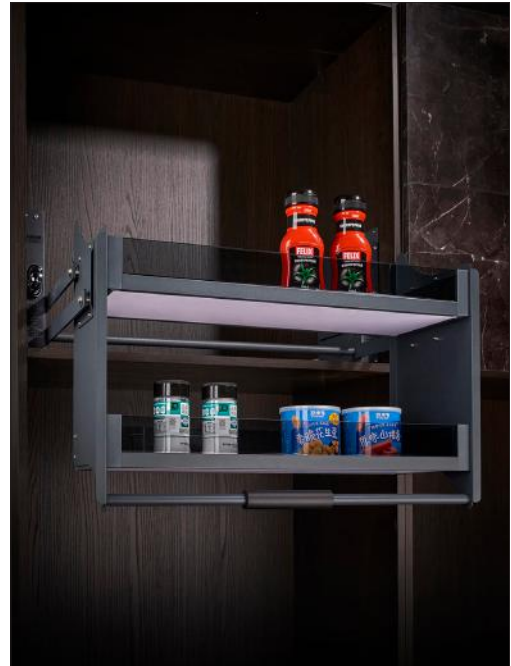

سبد آگیلیس هوایی با جک آسانسوری کریستال

120.000.000R | سبد آگیلیس هوایی با جک آسانسوری کریستال عرض ۹۰۰mm | **G161**