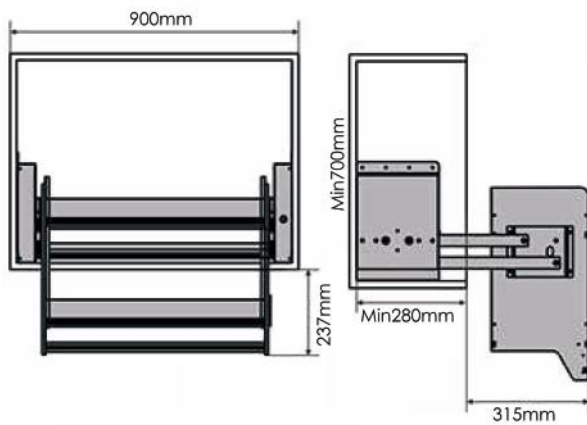

Accessories For Wall Hang series Chapter G

سبد آگیلیس هوایی با جک آسانسوری کریستال

120.000.000R | سبد آگیلیس هوایی با جک آسانسوری کریستال عرض ۹۰۰mm | **G161**

120.000.000R | سبد آگیلیس هوایی با جک آسانسوری اسلیم عرض ۹۰۰mm | **G561**

50.000.000R | رک بین کابینتی جای ادویه با عرض ۸۳۰mm | G101

- آبچکان بالای سینک یک طبقه تمام استیل با جای بشقاب عرض ۸۰۰mm **G021**
22.000.000R
- آبچکان بالای سینک یک طبقه تمام استیل با جای بشقاب عرض ۹۰۰mm **G022**
24.000.000R
- آبچکان بالای سینک یک طبقه تمام استیل با جای بشقاب عرض ۱۰۰۰mm **G023**
26.000.000R

- 24.000.000R آبچکان بالای سینک دو طبقه تمام استیل عرض ۸۰۰mm **G041**
- 26.000.000R آبچکان بالای سینک دو طبقه تمام استیل عرض ۹۰۰mm **G042**
- 28.000.000R آبچکان بالای سینک دو طبقه تمام استیل عرض ۱۰۰۰mm **G043**