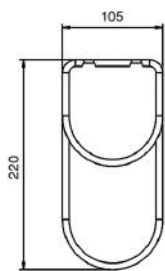

رک جای بطری و گیلان مشکی

G090 رک دو طبقه جای بطری زیر کابین هوایی رنگ مشکی
6.000.000R