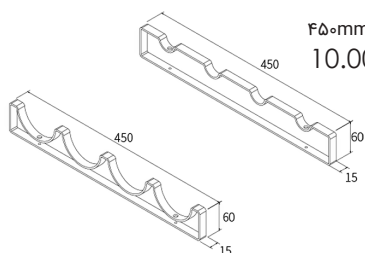

G096 رک فلت جای بطری کفی رنگ مشکی عرض ۴۵۰mm
10.000.000R