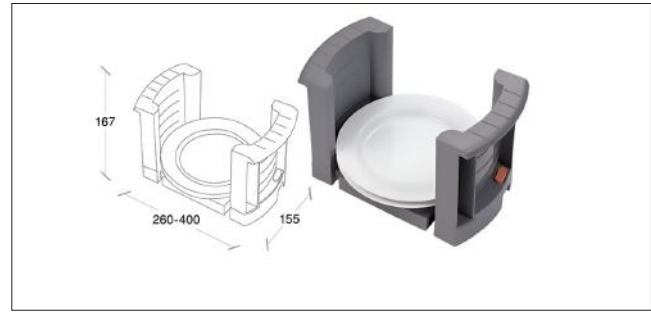

جای بشقاب قابل تنظیم

15.000.000R جای بشقاب پرتابل قابل تنظیم رنگ نوك مدادی | H013