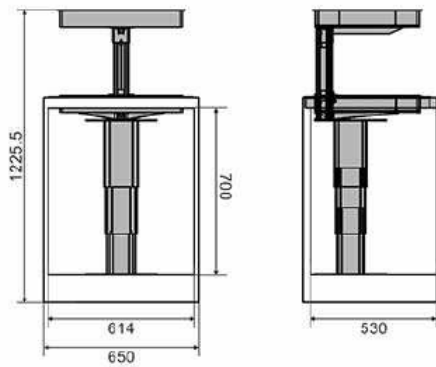

Accessories For Cabinet Tops

series
Chapter H

350.000.000R

سبد لیفت آپ عرض ۹۰۰mm | H200

مکانیزم کشویی جزیره با آرامبند 1000N

مکانیزم ریلی جزیره برقی عرض ۹۰۰mm تا ۱۸۰۰mm | H400
1.200.000.000R

مکانیزم ریلی جزیره و سینک برقی عرض ۹۰۰mm تا ۱۸۰۰mm | H401
2.200.000.000R

میز کشویی 60 کیلوگرمی ریل باتم مانت با آرامبند

18.000.000R | میز کشویی با آرامبند عرض ۴۰۰mm تا ۶۰۰mm | H080

18.000.000R | میز کشویی با آرامبند عرض ۶۰۰mm تا ۹۰۰mm | H081

جای قاشق کنار گاز

4.000.000R | جای قاشق کنار گاز رنگ مشکی | H011

جای دستمال کاغذی

6.000.000R | جای دستمال کاغذی آشپزخانه رنگ مشکی | H012

جای بشقاب قابل تنظیم

15.000.000R جای بشقاب پرتابل قابل تنظیم رنگ نوك مدادی | H013

جای بشقاب قابل تنظیم

500mm عرض 5000mm طول صدگیر كف كشو رنگ نوك مدادی طرح مارکيز طول | H001
20.000.000R

500mm عرض 5000mm طول صدگیر كف كشو رنگ نوك مدادی طرح برلیان طول | H002
20.000.000R