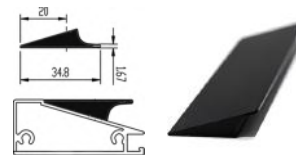

دستگیره مدل اسپانیش استایل رنگ مشکی مات **i335**
1.800.000R