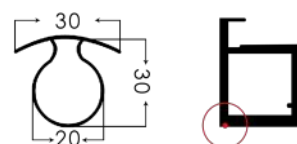

i212 | گسکت صدا جهت پروفیل مدل ایتالین استایل
300.000R