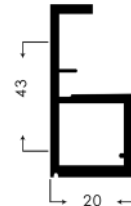

Italian Plus Door
Matte Black
Door with Aluminum Frame

مشخصات فنی :

پروفیل ایتالین پلاس به طول ۲۸۰۰mm
ضخامت شیشه ۴mm

Italian Plus Door Matte Black Door with Aluminum Frame

i210 پروفیل دستگیره درب کمد و کابینت مدل ایتالین پلاس استایل رنگ مشکی مات ۲۸۰۰mm
18.000.000R