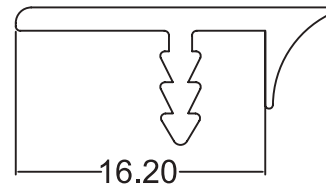

5.500.000R | i010 | پروفیل دور درب ۱۶mm آلومینیومی مشکی آنودایز LL با عرض ۳۰۰۰mm

5.000.000R | i020 | پروفیل دور درب ۱۶mm آلومینیومی مشکی آنودایز LS با عرض ۳۰۰۰mm

5.500.000R | i030 | پروفیل دور درب ۱۶mm آلومینیومی مشکی آنودایز LR با عرض ۳۰۰۰mm