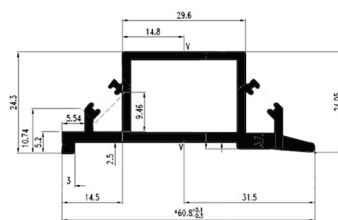

شلف دیواری دکوراتیو مدل L فرم رنگ مشکی مات با قابلیت نور پردازی ۳۰۰۰mm

i251 | پروفیل هنگر شلف آلومینیومی دیواری دکوراتیو مدل L فرم رنگ مشکی مات با قابلیت نورپردازی ۳۰۰۰mm
20.000.000R