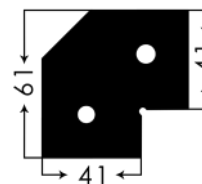

کرنر جوبینت پروفیل درب کمد و کابینت مدل ژرمن استایل | i202
250.000R