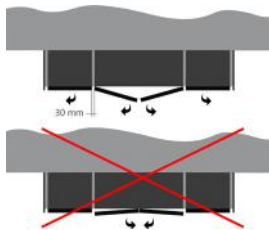

نکته: در درب های مدل ایتالین پلاس ، به دلیل ضخامت زیاد پروفیل حتما باید ما بین دو درب فضایی حداقل ۳۰mm در نظر گرفته شود.

A410 لولا آرامبند استار پلاس تیتانیومی
پروفیل آلومینیومی ۱۱۰ درجه
روکار کلیپسی با پایه خطی 3D

A400 ست لولا آرامبند (یک جفت) مخفی (Air) ۱۰۳
درجه ۲۰ کیلوگرمی

A115 لولا آرامبند پریمیوم پلاس
پروفیل آلومینیومی ۹۵ درجه
روکار کلیپسی با کاور مشکی و
پایه خطی 3D

لولا آرامبند پروفیل آلومینیومی
حداکثر ارتفاع درب در این مدل لولا ۲۱۰mm
حداکثر عرض درب در این مدل لولا ۶۰mm
ضخامت سقف و کف یونیت می باید حداقل ۱۹mm در نظر گرفته شود