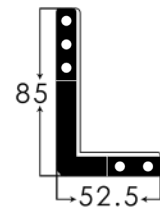

نکته: در درب های مدل ایتالین پلاس ، به دلیل ضخامت زیاد پروفیل حتما باید ما بین دو درب فضایی حداقل ۳۰mm در نظر گرفته شود.

A410 لولا آرامبند استار پلاس تیتانیومی
پروفیل آلومینیومی ۱۱۰ درجه
روکار کلیپسی با پایه خطی 3D