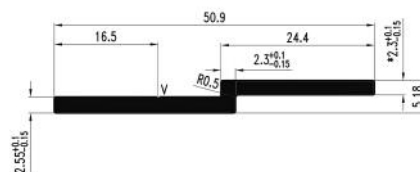

T

Shape

Optical Aluminium Shelfings

Matte Black

Shelfing System

شلف آلومینیومی دکوراتیو مدل T فرم رنگ مشکی مات با قابلیت نورپردازی ۳۰۰۰mm | **i270**
60.000.000R

پروفیل هنگر شلف آلومینیومی دکوراتیو مدل T فرم رنگ مشکی مات با قابلیت نورپردازی ۳۰۰۰mm | **i271**
10.000.000R