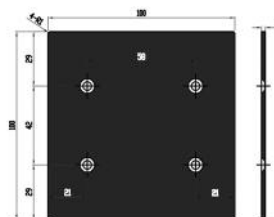

کاور دیفیوزر نورپردازی ۳۰۰۰mm | **i203**
2.000.000R

نور پیشنهادی: N7۹۱
ترانس پیشنهادی: N۸۱۳