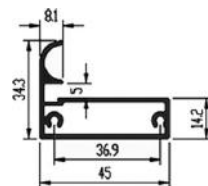

پروفیل درب کمد و کابینت مدل آمریکن استایل رنگ مشکی مات ۴۰۰mm | **i320**
20.000.000R