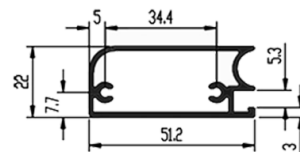

پروفیل درب کمد و کابینت مدل بریتیش استایل رنگ مشکی مات ۴۰۰mm | i310
20.000.000R