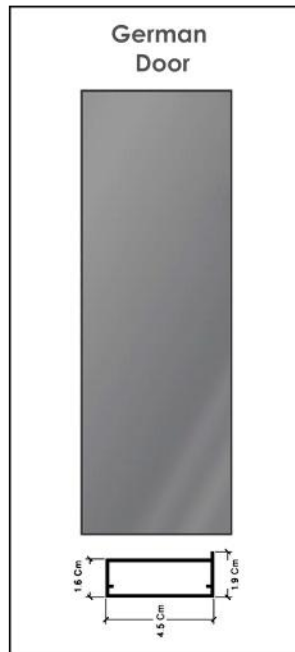

Aluminium Profiles Door With Aluminium Frame