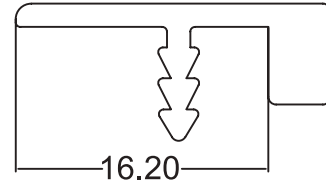

5.500.000R | i010 | پروفیل دور درب ۱۶mm آلومینیومی مشکی آنودایز LL با عرض ۳۰۰۰mm

5.000.000R | i020 | پروفیل دور درب ۱۶mm آلومینیومی مشکی آنودایز LS با عرض ۳۰۰۰mm

5.500.000R | i030 | پروفیل دور درب ۱۶mm آلومینیومی مشکی آنودایز LR با عرض ۳۰۰۰mm