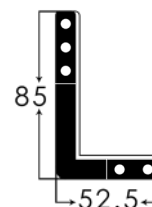

Italian Door Matte Black Door with Aluminum Frame

i211 | پروفیل درب کمد و کابینت مدل ایتالین استایل رنگ مشکی مات ۴۰۰۰mm
18.000.000R

i212 | گسکت صدا جهت پروفیل مدل ایتالین استایل
300.000R

i213 | گسکت نگه دارنده شیشه جهت پروفیل مدل ایتالین استایل
400.000R

i214 | کرور جوینت پروفیل درب کمد و کابینت مدل ایتالین استایل (ست چهار عددی)
4.000.000R

نکته: در صورت نیاز می توان از پروفیل مدل ایتالین پلاس به عنوان دستگیره برای یک طرف درب استفاده کرد

A410 | لولا آرامبند استار پلاس تیتانیومی
پروفیل آلومینیومی ۱۱۰ درجه
روکار کلیسی با پایه خطی 3D

A400 | ست لولا آرامبند (یک جفت) مخفی (Air) ۱۰۳
درجه ۲۰ کیلوگرمی

A115 | لولا آرامبند پریمیوم پلاس
پروفیل آلومینیومی ۹۵ درجه
روکار کلیسی با کاور مشکی و
پایه خطی 3D

لولا آرامبند پروفیل آلومینیومی
حداکثر ارتفاع درب در این مدل لولا ۲۱۰mm
حداکثر عرض درب در این مدل لولا ۶۰۰mm
ضخامت سقف و کف یونیت می باید حداقل ۱۹mm در نظر گرفته شود