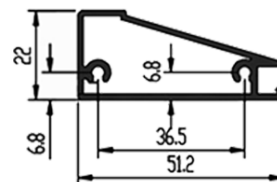

Spanish Door Matte Black Door with Aluminum Frame

پروفیل درب کمد و کابینت مدل اسپانیش استایل رنگ مشکی مات ۴۰۰۰mm **i330**
18.000.000R

کپ درپوش بالا یا پایین مدل اسپانیش استایل رنگ مشکی مات ۴۰۰mm **i331**
3.000.000R

کپ درپوش بالا یا پایین مدل اسپانیش استایل رنگ مشکی مات ۴۵۰mm **i332**
3.500.000R

کپ درپوش بالا یا پایین مدل اسپانیش استایل رنگ مشکی مات ۵۰۰mm **i333**
4.000.000R

کپ درپوش بالا یا پایین مدل اسپانیش استایل رنگ مشکی مات ۶۰۰mm **i334**
4.500.000R

دستگیره مدل اسپانیش استایل رنگ مشکی مات **i335**
1.800.000R

گسکت نگهدارنده شیشه جهت پروفیل اسپانیش استایل **i339**
400.000R

پیچ مشکی جهت کپ درپوش پروفیل های فرنچ - آمریکن - اسپانیش - بریتیش استایل **i245**
40.000R