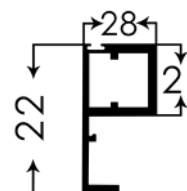

پروفیل پرشین به طول ۳۰۰۰mm
ضخامت شیشه ۴mm

Persian Door
Matte pencil tip
Door with Aluminum Frame

i280 | پروفیل عمودی درب کمد و کابینت مدل پرشین استایل رنگ نوک مدادی مات ۳۰۰۰mm
25.000.000R

i281 | پروفیل عمودی دستگیره کمد و کابینت مدل پرشین استایل رنگ نوک مدادی مات ۳۰۰۰mm
25.000.000R