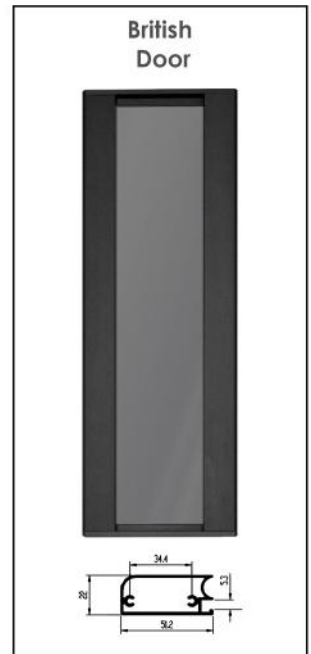

Aluminium Profiles Door With Aluminium Frame