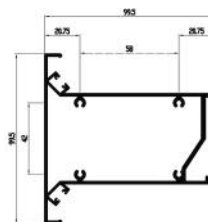

T

Shape

Optical Aluminium Shelfings

Matte Black

Shelfing System

شلف آلومینیومی دکوراتیو مدل T فرم رنگ مشکی مات با قابلیت نورپردازی ۳۰۰۰mm | **i270**
60.000.000R

پروفیل هنگر شلف آلومینیومی دکوراتیو مدل T فرم رنگ مشکی مات با قابلیت نورپردازی ۳۰۰۰mm | **i271**
10.000.000R