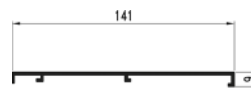

شلف ترکیبی دکوراتیو رنگ مشکی مات با قابلیت نور پردازی ۳۰۰۰mm

20.000.000R

پروفیل کپ انتهایی عمودی شلف ترکیبی دکوراتیو مدل FF1۰ رنگ مشکی مات ۳۰۰۰mm | **i260**