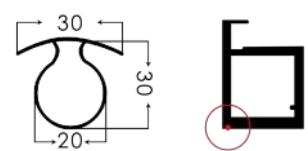

i212 گسکت شفاف صدا جهت پروفیل مدل ایتالین استایل
300.000R