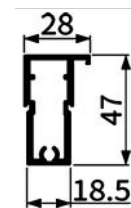

i282 | پروفیل افقی بالا و پایین درب کمد و کابینت مدل پرشین استایل رنگ نوک مدادی مات ۲۴۰۰mm
25.000.000R