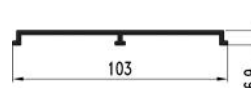

20.000.000R

پروفیل کپ انتهایی عمودی شلف ترکیبی دکوراتیو مدل FF1۰ رنگ مشکی مات ۳۰۰۰mm | **i260**

20.000.000R

پروفیل استند عمودی شلف ترکیبی دکوراتیو مدل FF1۱ رنگ مشکی مات ۳۰۰۰mm | **i261**

20.000.000R

پروفیل کپ عمودی میانه (i264) و طبقه افقی (i263) شلف ترکیبی دکوراتیو مدل FF1۲ رنگ مشکی مات ۳۰۰۰mm | **i262**