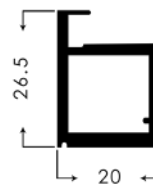

Italian Door Matte Black Door with Aluminum Frame

i211 | پروفیل درب کمد و کابینت مدل ایتالین استایل رنگ مشکی مات ۴۰۰۰mm
18.000.000R

i212 | گسکت صدا جهت پروفیل مدل ایتالین استایل
300.000R

i213 | گسکت نگه دارنده شیشه جهت پروفیل مدل ایتالین استایل
400.000R

i214 | کرور جوینت پروفیل درب کمد و کابینت مدل ایتالین استایل (ست چهار عددی)
4.000.000R

نکته: در صورت نیاز می توان از پروفیل مدل ایتالین پلاس به عنوان دستگیره برای یک طرف درب استفاده کرد

A410 | لولا آرامبند استار پلاس تیتانیومی
پروفیل آلومینیومی ۱۱۰ درجه
روکار کلیسی با پایه خطی 3D

A400 | ست لولا آرامبند (یک جفت) مخفی (Air) ۱۰۳
درجه ۲۰ کیلوگرمی

A115 | لولا آرامبند پریمیوم پلاس
پروفیل آلومینیومی ۹۵ درجه
روکار کلیسی با کاور مشکی و
پایه خطی 3D

لولا آرامبند پروفیل آلومینیومی
حداکثر ارتفاع درب در این مدل لولا ۲۱۰mm
حداکثر عرض درب در این مدل لولا ۶۰۰mm
ضخامت سقف و کف یونیت می باید حداقل ۱۹mm در نظر گرفته شود