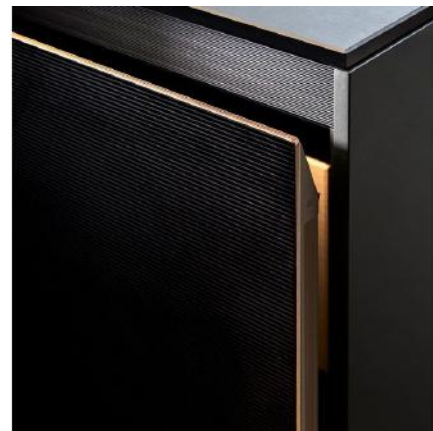

5.500.000R | i040 | پروفیل دور درب ۱۶mm آلومینیومی مشکی آنودایز مورب با عرض ۳۰۰۰mm