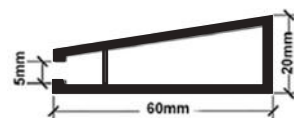

مشخصات فنی :

پروفیل فرنچ به طول ۴۰۰۰mm

کپ درپوش عرض ۴۰۰mm-۴۵۰mm-۵۰۰mm-۶۰۰mm

ضخامت شیشه ۴mm

سایز کپ با احتساب کسر ۳mm باد خور

French Door Matte Black Door with Aluminum Frame

پروفیل درب کمد و کابینت مدل فرنچ استایل رنگ مشکی مات ۴۰۰۰mm | i240
18.000.000R