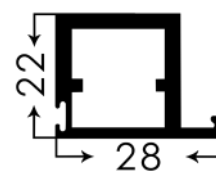

پروفیل پرشین به طول ۳۰۰۰mm
ضخامت شیشه ۴mm

Persian Door
Matte pencil tip
Door with Aluminum Frame

i280 | پروفیل عمودی درب کمد و کابینت مدل پرشین استایل رنگ نوک مدادی مات ۳۰۰۰mm
25.000.000R

i281 | پروفیل عمودی دستگیره کمد و کابینت مدل پرشین استایل رنگ نوک مدادی مات ۳۰۰۰mm
25.000.000R