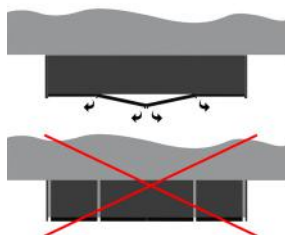

i214 | کرور جوینت پروفیل درب کمد و کابینت مدل ایتالین استایل (ست چهار عددی)
4.000.000R

نکته: در صورت نیاز می توان از پروفیل مدل ایتالین پلاس به عنوان دستگیره برای یک طرف درب استفاده کرد

A410 | لولا آرامبند استار پلاس تیتانیومی
پروفیل آلومینیومی ۱۱۰ درجه
روکار کلیسی با پایه خطی 3D