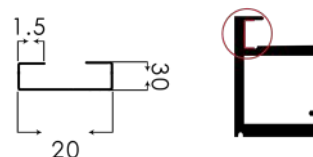

i213 | گسکت نگه دارنده شیشه جهت پروفیل مدل ایتالین استایل
400.000R

i214 | کرور جوینت پروفیل درب کمد و کابینت مدل ایتالین استایل (ست چهار عددی)
4.000.000R