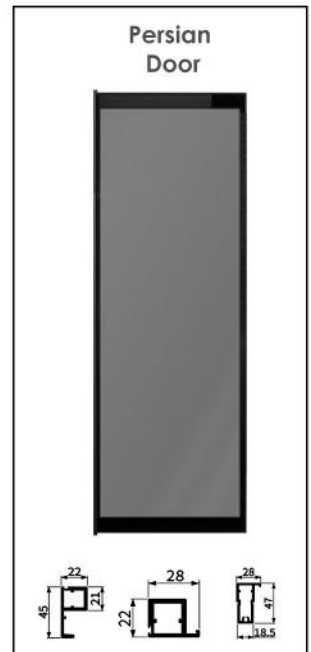

Aluminium Profiles Door With Aluminium Frame