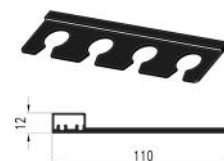

40.000.000R

پروفیل جای گیلای افقی شلف ترکیبی دکوراتیو مدل FF1۵ رنگ مشکی مات ۳۰۰۰mm | **i266**