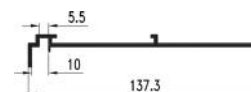

20.000.000R

پروفیل کپ انتهایی عمودی شلف ترکیبی دکوراتیو مدل FF1۰ رنگ مشکی مات ۳۰۰۰mm | **i260**

20.000.000R

پروفیل استند عمودی شلف ترکیبی دکوراتیو مدل FF1۱ رنگ مشکی مات ۳۰۰۰mm | **i261**

20.000.000R

پروفیل کپ عمودی میانه (i264) و طبقه افقی (i263) شلف ترکیبی دکوراتیو مدل FF1۲ رنگ مشکی مات ۳۰۰۰mm | **i262**