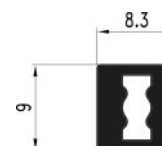

5.000.000R

پروفیل مستطیلی محافظ جلو طبقه افقی شلف ترکیبی دکوراتیو مدل FF1۶ رنگ مشکی مات ۳۰۰۰mm | **i265**