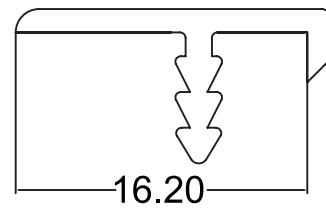

5.500.000R | i010 | پروفیل دور درب ۱۶mm آلومینیومی مشکی آنودایز LL با عرض ۳۰۰۰mm

5.000.000R | i020 | پروفیل دور درب ۱۶mm آلومینیومی مشکی آنودایز LS با عرض ۳۰۰۰mm

5.500.000R | i030 | پروفیل دور درب ۱۶mm آلومینیومی مشکی آنودایز LR با عرض ۳۰۰۰mm