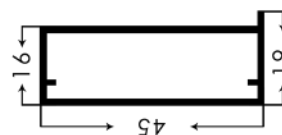

پروفیل درب کمد و کابینت مدل ژرمن استایل رنگ مشکی مات ۴۰۰۰mm | i220
15.000.000R