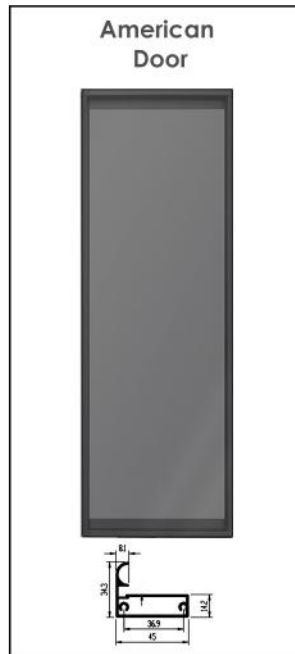

Aluminium Profiles Door With Aluminium Frame