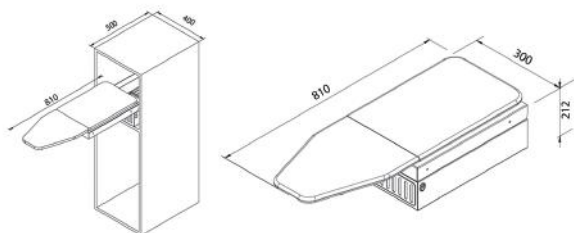

80.000.000R | **J406** | میز اطو ریلی ایستاده دیواری با پایه متصل به بدنه

60.000.000R | **J416** | میز اطو ریلی رومیزی با پایه گردان و صفحه تاشو