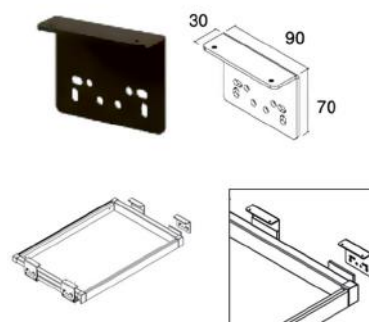

60.000.000R | **J416** | میز اطو ریلی رومیزی با پایه گردان و صفحه تاشو

رک جاکفشی استیل کروم

7.000.000R | رک جاکفشی استیل کروم عرض ۴۰۰-۶۰۰mm | **J429**

7.000.000R | رک جاکفشی استیل کروم عرض ۶۰۰-۹۰۰mm | **J439**

باکس آویز پشت درب کمد

8.000.000R | باکس آویز پشت درب کمد رنگ موکا عرض ۴۵۰mm | **J720**

آینه چرخان بدون فریم عرض ۳۰۰mm

J701 | آینه چرخان بدون فریم ارتفاع ۸۹۰mm، عرض ۳۰۰mm

1.500.000R

بست ال زیر سقف جهت نصب رانر ریل | **J483**