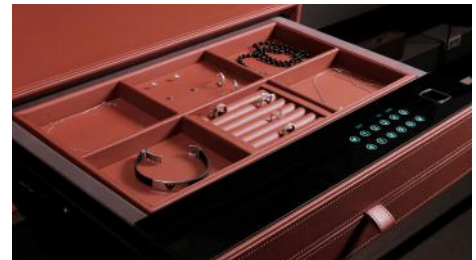

200.000.000R | کشو ایمنی چرمی رنگ نارنجی فرنج استایل ارتفاع ۱۶۹mm، عمق ۴۹۵mm، عرض ۵۶۸mm | **J928**