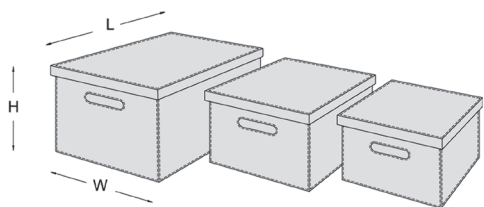

- 25.000.000R باکس چرمی پرتابل سایز S رنگ طوسی ارتفاع 180mm، عمق 380mm، عرض 280mm **J983**
- 30.000.000R باکس چرمی پرتابل سایز M رنگ طوسی ارتفاع 200mm، عمق 430mm، عرض 330mm **J986**
- 35.000.000R باکس چرمی پرتابل سایز L رنگ طوسی ارتفاع 240mm، عمق 520mm، عرض 370mm **J989**