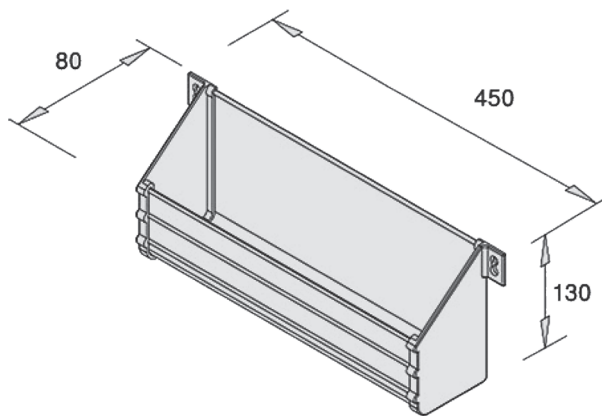

رک جاکفشی استیل کروم

7.000.000R | رک جاکفشی استیل کروم عرض ۴۰۰-۶۰۰mm | **J429**

7.000.000R | رک جاکفشی استیل کروم عرض ۶۰۰-۹۰۰mm | **J439**

باکس آویز پشت درب کمد

8.000.000R | باکس آویز پشت درب کمد رنگ موکا عرض ۴۵۰mm | **J720**

آینه چرخان بدون فریم عرض ۳۰۰mm

J701 | آینه چرخان بدون فریم ارتفاع ۸۹۰mm، عرض ۳۰۰mm