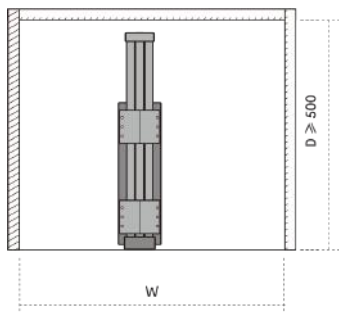

۱. عرض ۳۵۰mm
۲. تحمل وزن ۱۵ کیلوگرم
۳. با آرامبند

توجه داشته باشید حداقل عمق مورد نیاز ۵۰۰mm می باشد

ارتفاع*عمق*عرض (mm)	عرض یونیت (mm)
115 X 455 X 115	115mm