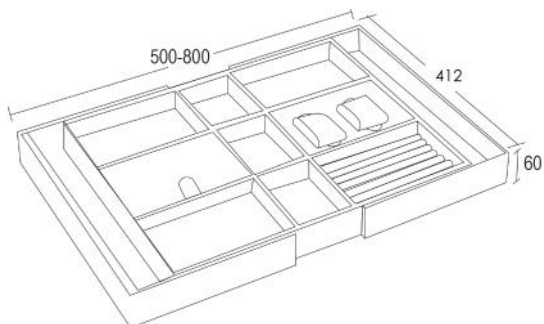

ارتفاع*عمق*عرض (mm)
500-800 X 412 X 60