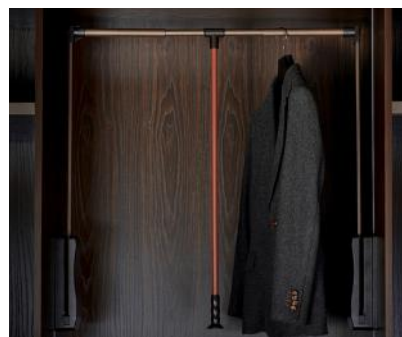

زیر سری میله رگال سقفی موکا فرنج استایل **J403**

2.000.000R

زیر سری میله رگال سقفی طوسی فرنج استایل **J405**

25.000.000R

رگال با جک آسانسوری رنگ موکا قرمز فرنج استایل عرض ۸۳۰-۶۰۰mm | **J905**

30.000.000R

رگال با جک آسانسوری رنگ موکا قرمز فرنج استایل عرض ۱۱۵۰-۸۳۰mm | **J906**