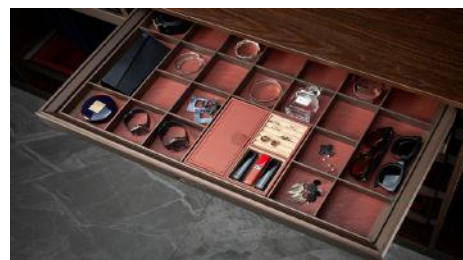

90.000.000R | **J931** سینی مشبک جای زیورآلات چرمی ربلی رنگ طوسی نارنجی فرنج استایل عرض ۶۰۰mm

100.000.000R | **J932** سینی مشبک جای زیورآلات چرمی ربلی رنگ طوسی نارنجی فرنج استایل عرض ۹۰۰mm