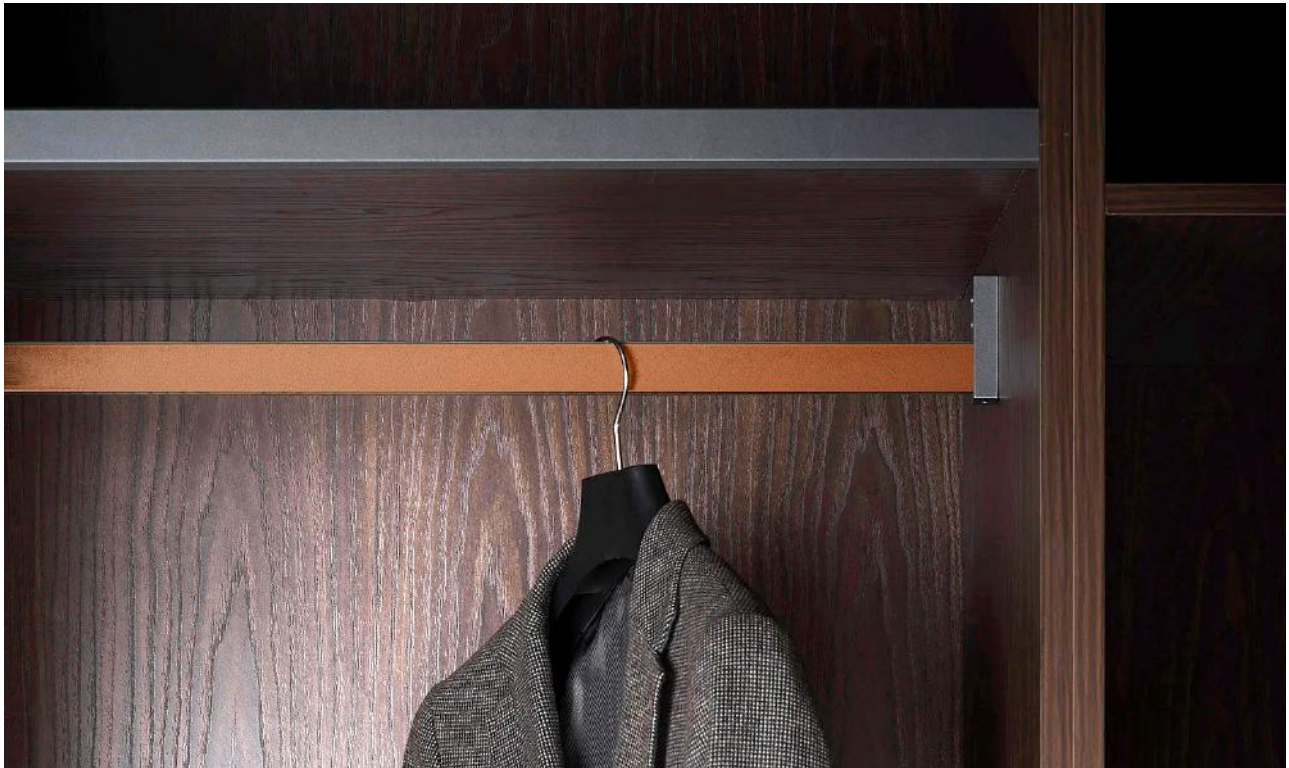

12.000.000R

میله رگال مستطیلی موکا با چرم قرمز فرنج استایل ۳۰۰۰mm **J990**

12.000.000R

میله رگال مستطیلی طوسی با چرم نارنجی فرنج استایل ۳۰۰۰mm **J991**

12.000.000R

میله رگال مستطیلی طوسی با چرم طوسی فرنج استایل ۳۰۰۰mm **J992**

2.000.000R

زیر سری میله رگال دیواری موکا فرنج استایل **J453**

2.000.000R

زیرسری میله رگال دیواری طوسی فرنج استایل **J455**

2.000.000R

زیر سری میله رگال سقفی موکا فرنج استایل **J403**

2.000.000R

زیر سری میله رگال سقفی طوسی فرنج استایل **J405**