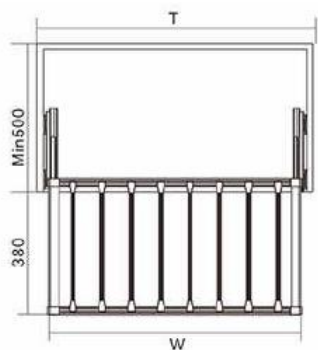

رک ریلی جای شلوار رنگ سفید ایتالین عرض ۹۰۰mm **J524**

60.000.000R

رک ریلی جای شلوار رنگ مشکی ایتالین عرض ۶۰۰mm **J533**

70.000.000R

رک ریلی جای شلوار رنگ مشکی ایتالین عرض ۹۰۰mm **J534**

۱. عرض ۶۰۰-۹۰۰mm
۲. تحمل وزن ۱۵ کیلوگرم
۳. با آرامبند

توجه داشته باشید حداقل عمق مورد نیاز ۵۰۰mm می باشد

ارتفاع * عمق * عرض (mm)	عرض یونیت (mm)
564 X 480 X 78	600mm
864 X 480 X 78	900mm

60.000.000R

70.000.000R

J515 سبد فلزی ریلی رنگ موکا ایتالین عرض ۶۰۰mm

J516 سبد فلزی ریلی رنگ موکا ایتالین عرض ۹۰۰mm