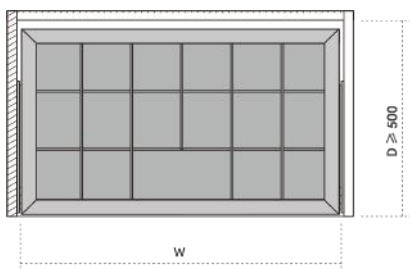

80.000.000R

J955 سبد چرمی ربلی رنگ طوسی فرنج استایل عرض ۶۰۰mm

90.000.000R

J956 سبد چرمی ربلی رنگ طوسی فرنج استایل عرض ۹۰۰mm