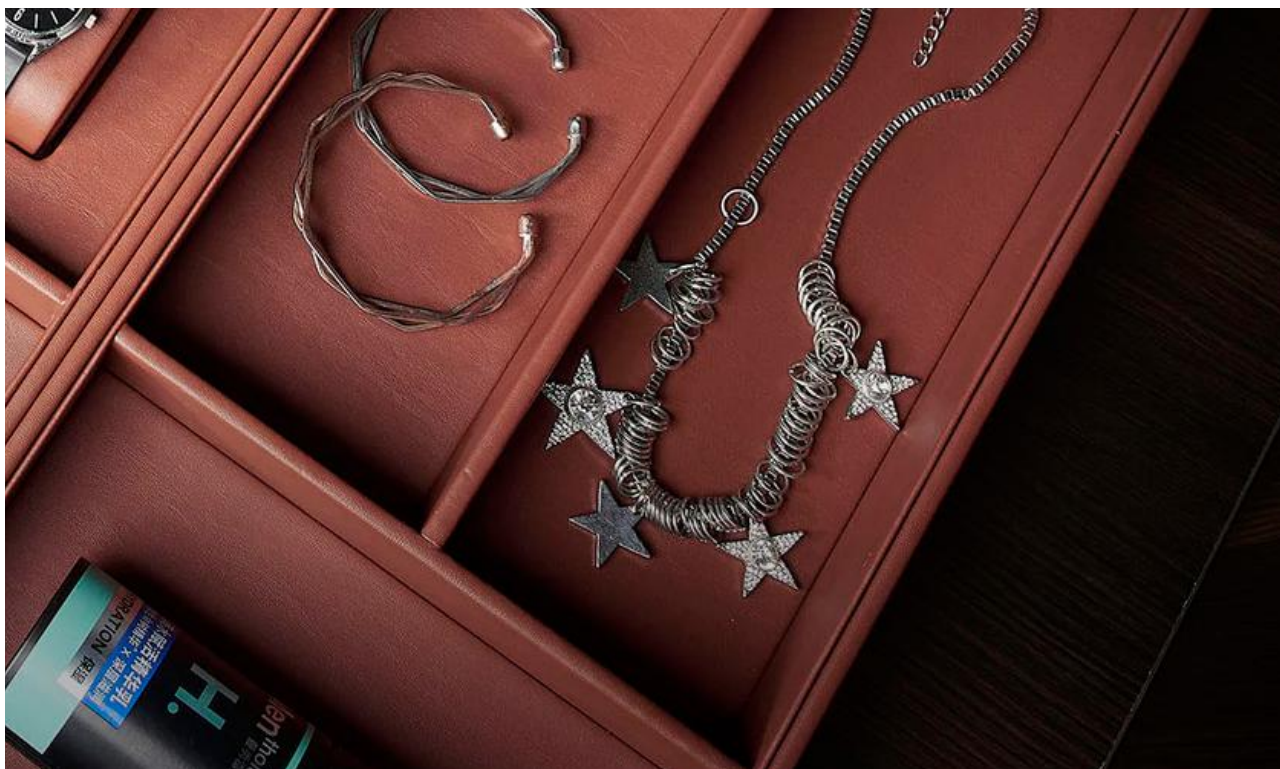

J920 | باکس چرمی ترکیبی چند منظوره رنگ قرمز فرنچ استایل ارتفاع ۵۵mm، عمق ۴۱۰mm، عرض ۲۰۰mm
20.000.000R