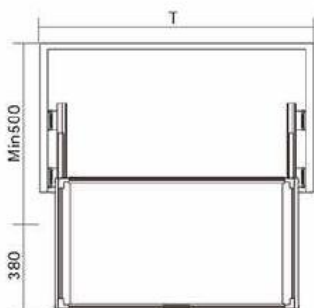

۱. عرض ۴۵۰-۶۰۰-۹۰۰mm
۲. تحمل وزن ۱۵ کیلوگرم
۳. با آرامبند

توجه داشته باشید حداقل عمق مورد نیاز ۵۰۰mm می باشد.

ارتفاع*عمق*عرض (mm)	عرض یونیت (mm)
414 X 480 X 137	450mm
564 X 480 X 137	600mm
864 X 480 X 137	900mm