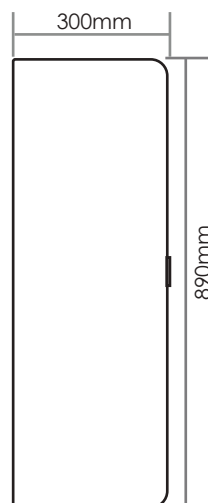

آینه چرخان بدون فریم عرض ۳۰۰mm

J701 | آینه چرخان بدون فریم ارتفاع ۸۹۰mm، عرض ۳۰۰mm