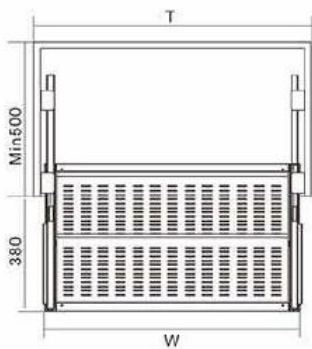

60.000.000R

70.000.000R

J539 جا کفشی ریلی رنگ مشکی ایتالین عرض ۶۰۰mm

J540 جا کفشی ریلی رنگ مشکی ایتالین عرض ۹۰۰mm