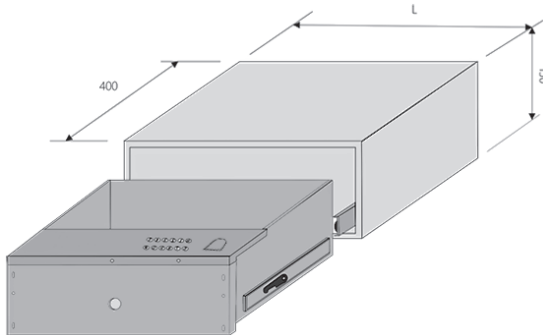

ارتفاع * عمق * عرض (mm)
480 X 400 X 150
580 X 400 X 150

کشو ایمنی داخل کمد و میز

J417 کشو ایمنی داخل کمد و میز ارتفاع ۱۵۰mm، عمق ۴۰۰mm، عرض ۴۸۰mm
110.000.000R

J418 کشو ایمنی داخل کمد و میز ارتفاع ۱۵۰mm، عمق ۴۰۰mm، عرض ۵۸۰mm
120.000.000R