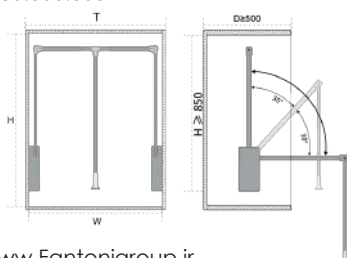

30.000.000R

رگال با جک آسانسوری رنگ طوسی فرنج استایل عرض ۱۱۵۰-۸۳۰mm | **J946**

عرض یونیت (mm)	عرض رگال (mm)	ارتفاع*عمق*عرض (mm)
≥730	600-830	690-920 X 140 X 820
≥960	830-1150	920-1240 X 140 X 840

رک ریلی جای شلوار دیواری یک طرفه فرنچ استایل 15KG