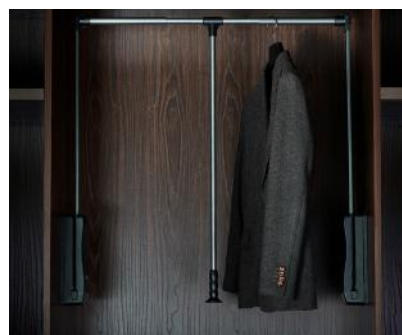

25.000.000R

رگال با جک آسانسوری رنگ طوسی فرنج استایل عرض ۸۳۰-۶۰۰mm | **J945**

30.000.000R

رگال با جک آسانسوری رنگ طوسی فرنج استایل عرض ۱۱۵۰-۸۳۰mm | **J946**