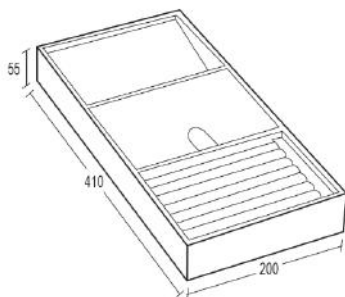

J958 باکس چرمی ترکیبی جای گوشواره و انگشتر رنگ طوسی فرنج استایل ارتفاع ۵۵mm، عمق ۴۱۰mm، عرض ۲۰۰mm
20.000.000R

ارتفاع * عمق * عرض (mm)	عرض یونیت (mm)
200 X 410 X 55	200mm