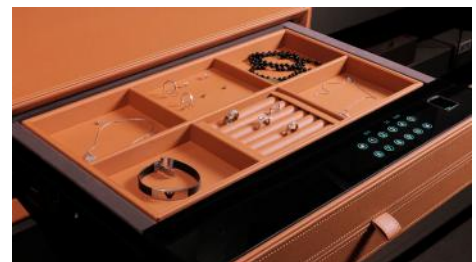

200.000.000R | کشو ایمنی چرمی رنگ نارنجی فرنج استایل ارتفاع ۱۶۹mm، عمق ۴۹۵mm، عرض ۵۶۸mm | **J928**

200.000.000R | کشو ایمنی چرمی رنگ طوسی فرنج استایل ارتفاع ۱۶۹mm، عمق ۴۹۵mm، عرض ۵۶۸mm | **J948**