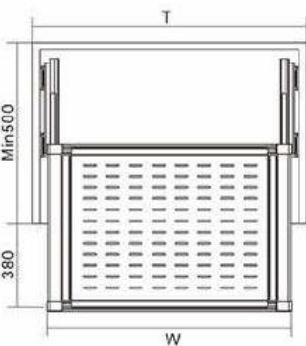

۱. عرض ۶۰۰-۹۰۰mm
۲. تحمل وزن ۱۵ کیلوگرم
۳. با آرامبند

توجه داشته باشید حداقل عمق مورد نیاز ۵۰۰mm می باشد.

ارتفاع*عمق*عرض (mm)	عرض یونیت (mm)
564 X 480 X 78	600mm
864 X 480 X 78	900mm

60.000.000R

70.000.000R