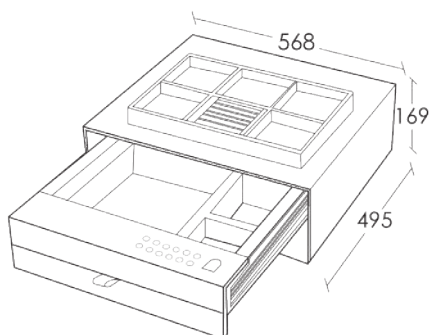

ارتفاع*عمق*عرض (mm)

568 X 495 X 169