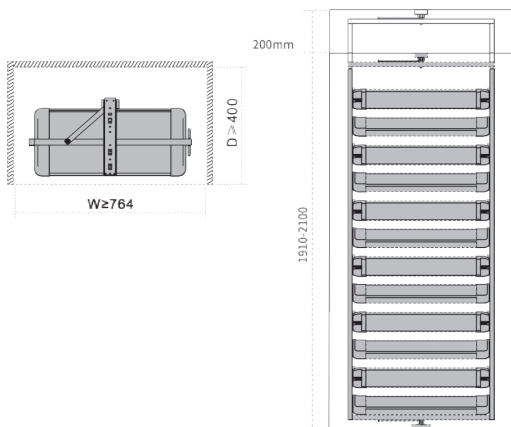

250.000.000R | استند جا کفشی کمدی گردان طوسی فرنچ استایل عرض ۸۰۰mm **J949**