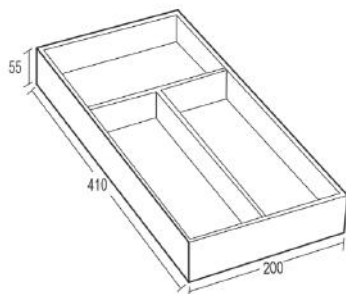

عرض یونیت (mm)	ارتفاع * عمق * عرض (mm)
200mm	200 X 400 X 55