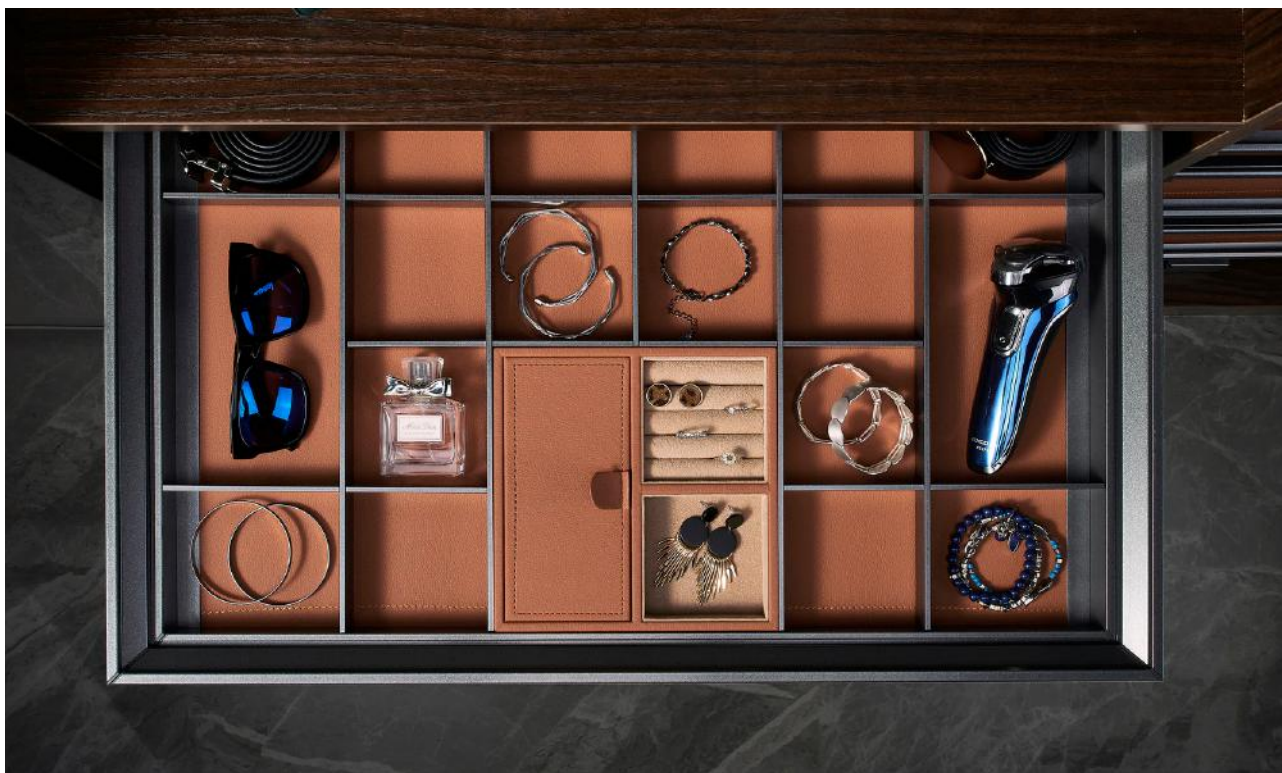

90.000.000R | **J911** سینی مشبک جای زیورآلات چرمی ربلی رنگ موکا قرمز فرنج استایل عرض ۶۰۰mm

100.000.000R | **J912** سینی مشبک جای زیورآلات چرمی ربلی رنگ موکا قرمز فرنج استایل عرض ۹۰۰mm