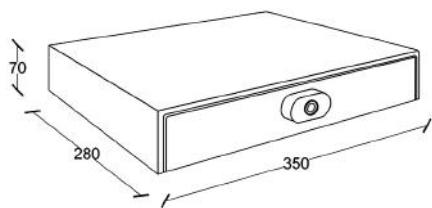

ارتفاع * عمق * عرض (mm)
480 X 400 X 150
580 X 400 X 150

J410 کشو ایمنی داخل کمد و میز با اثر انگشت ارتفاع ۱۵۰mm، عمق ۴۰۰mm،
عرض ۷۶۴mm | 180.000.000R

ارتفاع*عمق*عرض (mm)

764 X 400 X 150

J409 کشو ایمنی داخل کمد و میز ارتفاع ۷۰mm، عمق ۲۸۰mm، عرض ۳۵۰mm | 80.000.000R