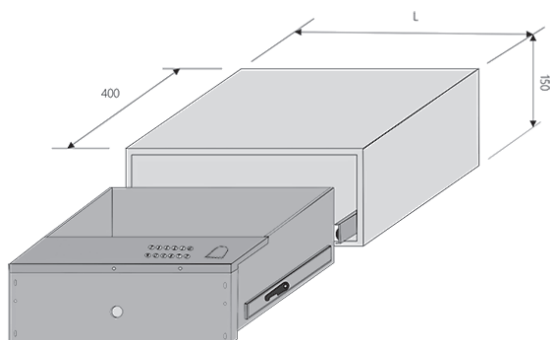

J410 کشو ایمنی داخل کمد و میز با اثر انگشت ارتفاع ۱۵۰mm، عمق ۴۰۰mm،
عرض ۷۶۴mm | 180.000.000R

ارتفاع*عمق*عرض (mm)

764 X 400 X 150

J409 کشو ایمنی داخل کمد و میز ارتفاع ۷۰mm، عمق ۲۸۰mm، عرض ۳۵۰mm | 80.000.000R