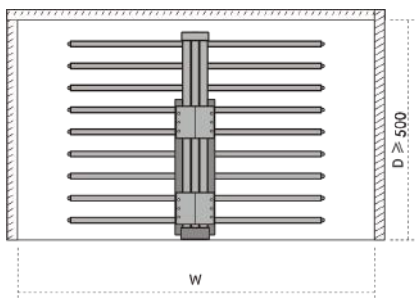

۱. عرض ۳۵۰mm
۲. تحمل وزن ۱۵ کیلوگرم
۳. با آرامبند
توجه داشته باشید حداقل عمق مورد نیاز ۵۰۰mm می باشد

ارتفاع*عمق*عرض (mm)	عرض یونیت (mm)
630 X 455 X 115	630mm