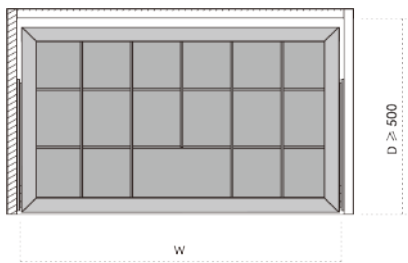

۱. عرض ۶۰۰-۹۰۰mm
۲. تحمل وزن ۱۵ کیلوگرم
۳. با آرامبند

توجه داشته باشید حداقل عمق مورد نیاز ۵۰۰mm می باشد.

ارتفاع * عمق * عرض (mm)	عرض یونیت (mm)
564 X 465 X 76	600mm
864 X 465 X 76	900mm