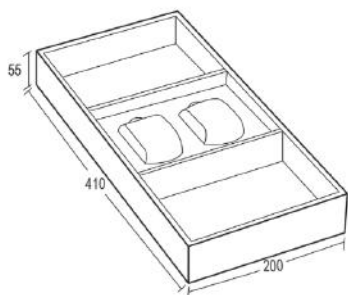

باکس چرمی ترکیبی جای ساعت و کمربند رنگ طوسی فرنج استایل ارتفاع ۵۵mm، عمق ۴۱۰mm، عرض ۲۰۰mm | **J959**
20.000.000R

ارتفاع*عمق*عرض (mm)	عرض یونیت (mm)
200 X 410 X 55	200mm