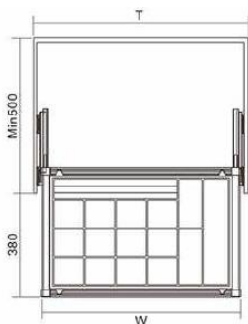

90.000.000R

J532 سینی مشبک جای زیور آلات ریلی رنگ مشکی ایتالین عرض ۹۰۰mm

۱. عرض ۶۰۰-۹۰۰mm
۲. تحمل وزن ۱۵ کیلوگرم
۳. با آرامبند

توجه داشته باشید حداقل عمق مورد نیاز ۵۰۰mm می باشد.

ارتفاع*عمق*عرض (mm)	عرض یونیت (mm)
564 X 480 X 78	600mm
864 X 480 X 78	900mm