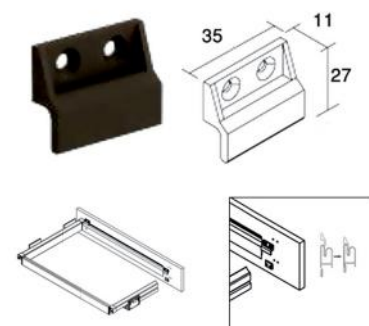

50.000R

بست اتصال اکسسوری ریلی طرح ویبو به درب چوبی | **J484**