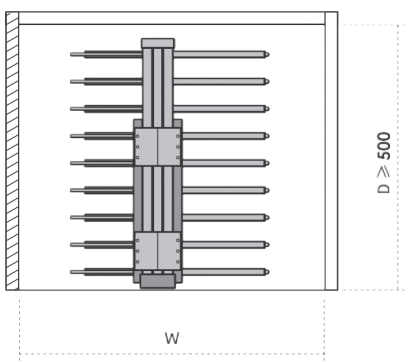

۱. عرض ۳۴۰mm
۲. تحمل وزن ۱۵ کیلوگرم
۳. با آرامبند

توجه داشته باشید حداقل عمق مورد نیاز ۵۰۰mm می باشد

ارتفاع*عمق*عرض (mm)	عرض یونیت (mm)
340 X 470 X 140	340mm