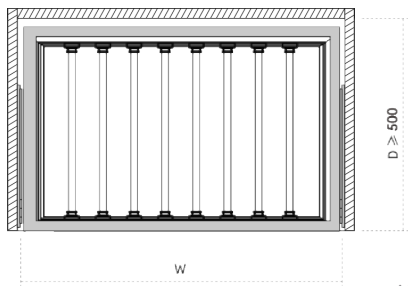

۱. عرض ۹۰۰-۶۰۰-۴۵۰mm
۲. تحمل وزن ۱۵ کیلوگرم
۳. با آرامبند

توجه داشته باشید حداقل عمق مورد نیاز ۵۰۰mm می باشد

ارتفاع*عمق*عرض (mm)	عرض یونیت (mm)
564 X 465 X 76	600mm
864 X 465 X 76	900mm

80.000.000R

J915 سبد چرمی ربلی رنگ موکا قرمز فرنج استایل عرض ۶۰۰mm