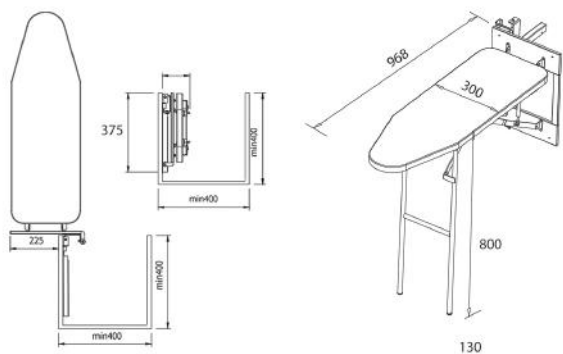

هولدر هنگر زاویه متغیر

7.000.000R	هولدر هنگر زاویه متغیر ۶ سوراخ رنگ کروم عرض ۲۹۰mm	J150
8.000.000R	هولدر هنگر زاویه متغیر ۸ سوراخ رنگ کروم عرض ۳۶۰mm	J151

80.000.000R | **J406** | میز اطو ریلی ایستاده دیواری با پایه متصل به بدنه