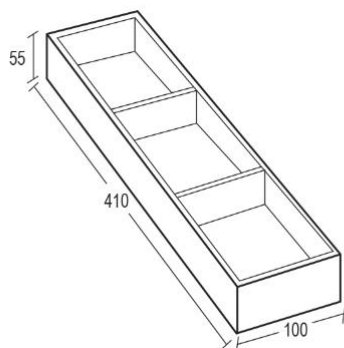

J957 باکس چرمی ترکیبی جای کراوات رنگ طوسی فرنچ استایل ارتفاع ۵۵mm، عمق ۴۱۰mm، عرض ۱۰۰mm
15.000.000R

ارتفاع*عمق*عرض (mm)	عرض یونیت (mm)
100 X 410 X 55	100mm