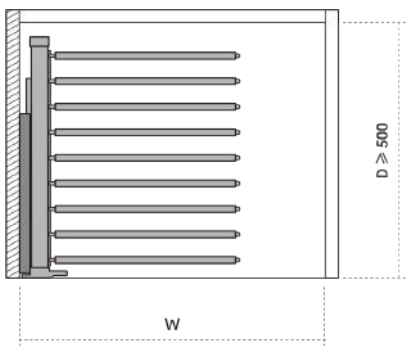

۱. عرض ۳۵۰mm
۲. تحمل وزن ۱۵ کیلوگرم
۳. با آرامبند

توجه داشته باشید حداقل عمق مورد نیاز ۵۰۰mm می باشد

ارتفاع*عمق*عرض (mm)	عرض یونیت (mm)
350 X 455 X 115	350mm