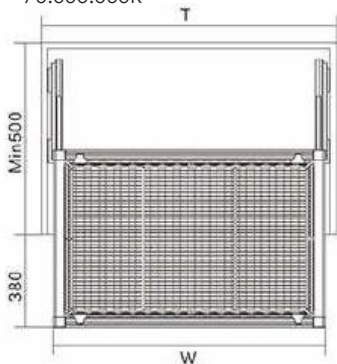

60.000.000R

70.000.000R

سبد حصیری ریلی رنگ مشکی ایتالین عرض ۶۰۰mm | **J537**

سبد حصیری ریلی رنگ مشکی ایتالین عرض ۹۰۰mm | **J538**