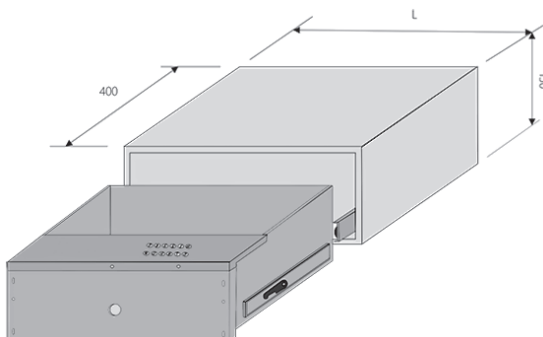

ارتفاع * عمق * عرض (mm)
480 X 400 X 150
580 X 400 X 150

کشو ایمنی داخل کمد و میز

J417 کشو ایمنی داخل کمد و میز ارتفاع ۱۵۰mm، عمق ۴۰۰mm، عرض ۴۸۰mm
110.000.000R

J418 کشو ایمنی داخل کمد و میز ارتفاع ۱۵۰mm، عمق ۴۰۰mm، عرض ۵۸۰mm
120.000.000R