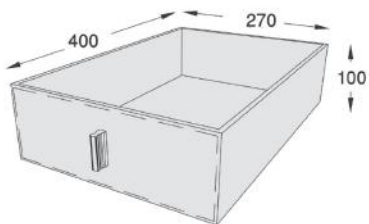

ارتفاع*عمق*عرض (mm)	عرض یونیت (mm)
270 X 400 X 100	270mm