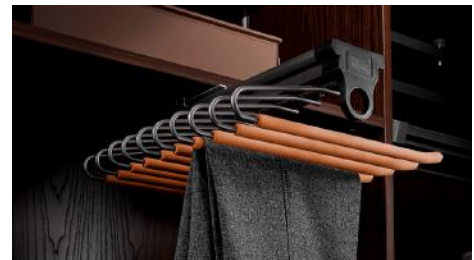

J943 | رک ریلی جای شلوار سقفی یک طرفه رنگ طوسی فرنچ استایل ارتفاع ۱۴۰mm، عمق ۴۷۰mm، عرض ۳۴۰mm
30.000.000R