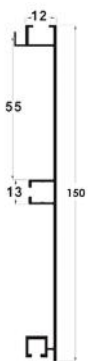

نکته: نیاز به شیار با عمق ۹,۸mm دارد

دستگیره پروفیلی L فرم زمینی پودری طول ۴۸۰۰mm

- دستگیره پروفیلی L فرم زمینی رنگ سفید پودری طول ۴۸۰۰mm | **L072**
 - دستگیره پروفیلی L فرم زمینی رنگ مشکی پودری طول ۴۸۰۰mm | **L073**
 - دستگیره پروفیلی L فرم زمینی رنگ نوک مدادی پودری طول ۴۸۰۰mm | **L077**
- 15.000.000R

18.000.000R

پاخور آلومینیومی ارتفاع ۱۵۰mm، طول ۴۸۰۰mm

- L302 | پاخور آلومینیومی رنگ سفید پودری ارتفاع ۱۵۰mm، طول ۴۸۰۰mm
- L303 | پاخور آلومینیومی رنگ مشکی پودری ارتفاع ۱۵۰mm، طول ۴۸۰۰mm
- L307 | پاخور آلومینیومی رنگ نوک مدادی پودری ارتفاع ۱۵۰mm، طول ۴۸۰۰mm
- 25.000.000R

پاخور آلومینیومی سرامیکی نانو ضدخش سوپر مات آنودایز ارتفاع ۱۵۰mm طول ۳۰۰۰mm

- L291 | پاخور آلومینیومی سرامیکی نانو ضدخش رنگ موکا سوپر مات آنودایز ارتفاع ۱۵۰mm، طول ۳۰۰۰mm
- L292 | پاخور آلومینیومی سرامیکی نانو ضدخش رنگ برنزی سوپر مات آنودایز ارتفاع ۱۵۰mm، طول ۳۰۰۰mm
- L293 | پاخور آلومینیومی سرامیکی نانو ضدخش رنگ شامپاینی سوپر مات آنودایز ارتفاع ۱۵۰mm، طول ۳۰۰۰mm
- L294 | پاخور آلومینیومی سرامیکی نانو ضدخش رنگ سیلور سوپر مات آنودایز ارتفاع ۱۵۰mm، طول ۳۰۰۰mm
- 25.000.000R

پاخور آلومینیومی پودری ارتفاع ۱۰۰mm، طول ۶۰۰mm

L501 | پاخور آلومینیومی رنگ نوک مدادی پودری ارتفاع ۱۰۰mm، طول ۶۰۰mm

L502 | پاخور آلومینیومی رنگ سفید پودری ارتفاع ۱۰۰mm، طول ۶۰۰mm

L503 | پاخور آلومینیومی رنگ مشکی پودری ارتفاع ۱۰۰mm، طول ۶۰۰mm