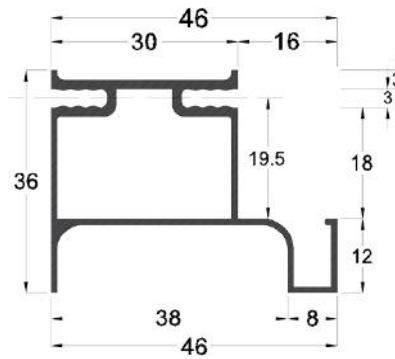

دستگیره پروفیلی L فرم کمدی پودری طول ۲۴۰۰mm

1. L092 دستگیره پروفیلی L فرم کمدی رنگ سفید پودری طول ۲۴۰۰mm
   L093 دستگیره پروفیلی L فرم کمدی رنگ مشکی پودری طول ۲۴۰۰mm
   L097 دستگیره پروفیلی L فرم کمدی رنگ نوک مدادی پودری طول ۲۴۰۰mm
   15.000.000R

دستگیره پروفیلی U فرم کمدی پودری طول ۲۴۰۰mm

1. L102 دستگیره پروفیلی U فرم کمدی رنگ سفید پودری طول ۲۴۰۰mm
   L103 دستگیره پروفیلی U فرم کمدی رنگ مشکی پودری طول ۲۴۰۰mm
   L107 دستگیره پروفیلی U فرم کمدی رنگ نوک مدادی پودری طول ۲۴۰۰mm
   18.000.000R