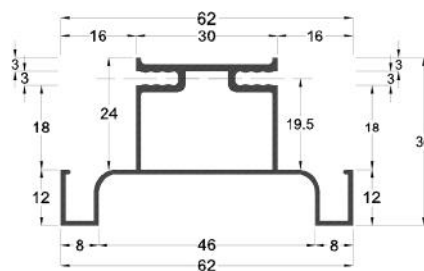

18.000.000R

پاخور آلومینیومی ارتفاع ۱۵۰mm، طول ۴۸۰۰mm

- L302 | پاخور آلومینیومی رنگ سفید پودری ارتفاع ۱۵۰mm، طول ۴۸۰۰mm
- L303 | پاخور آلومینیومی رنگ مشکی پودری ارتفاع ۱۵۰mm، طول ۴۸۰۰mm
- L307 | پاخور آلومینیومی رنگ نوک مدادی پودری ارتفاع ۱۵۰mm، طول ۴۸۰۰mm
- 25.000.000R