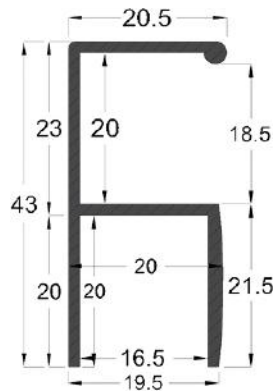

Profile Door Handles

series

Chapter L

دستگیره پروفیلی H فرم پودری طول ۴۸۰۰mm

- | | |
|--|-------------|
| دستگیره پروفیلی H فرم رنگ سفید پودری طول ۴۸۰۰mm | L012 |
| دستگیره پروفیلی H فرم رنگ مشکی پودری طول ۴۸۰۰mm | L013 |
| دستگیره پروفیلی H فرم رنگ نوک مدادی پودری طول ۴۸۰۰mm | L017 |
| | 15.000.000R |

نکته: دستگیره H فرم مخصوص MDF به ضخامت ۱۶mm است

دستگیره پروفیلی G فرم پودری طول ۴۸۰۰mm

- | | |
|--|-------------|
| دستگیره پروفیلی G فرم رنگ سفید پودری طول ۴۸۰۰mm | L052 |
| دستگیره پروفیلی G فرم رنگ مشکی پودری طول ۴۸۰۰mm | L053 |
| دستگیره پروفیلی G فرم رنگ نوک مدادی پودری طول ۴۸۰۰mm | L057 |
| | 18.000.000R |

نکته: نیاز به شیار با عمق ۹,۸mm دارد

دستگیره پروفیلی L فرم زمینی پودری طول ۴۸۰۰mm

- دستگیره پروفیلی L فرم زمینی رنگ سفید پودری طول ۴۸۰۰mm | **L072**
 - دستگیره پروفیلی L فرم زمینی رنگ مشکی پودری طول ۴۸۰۰mm | **L073**
 - دستگیره پروفیلی L فرم زمینی رنگ نوک مدادی پودری طول ۴۸۰۰mm | **L077**
- 15.000.000R