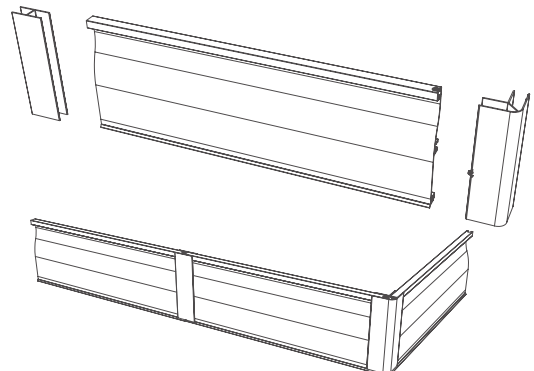

پروفیل زیر صفحه کابینت طول ۵۸۵۰mm

- 70.000.000R | پروفیل زیر صفحه کابینت رنگ نوک مدادی طول ۵۸۵۰mm | **L601**
  7.000.000R | کرنر جوینت پروفیل زیر صفحه کابینت رنگ نوک مدادی | **L611**

پاخور آلومینیومی مورب خطی با قابلیت نور پردازی ارتفاع ۱۰۰mm طول ۴۸۰۰mm

1. پروفیل پاخور آلومینیوم مورب خطی رنگ مشکی مات با قابلیت نور پردازی ارتفاع ۱۰۰mm، طول ۴۸۰۰mm | **L620** | 25.000.000R
   کنج پاخور آلومینیوم مورب خطی رنگ مشکی مات ارتفاع ۱۰۰mm | **L621** | 1.000.000R
   اتصال میانه پاخور آلومینیوم مورب خطی رنگ مشکی مات ارتفاع ۱۰۰mm | **L622** | 500.000R
   گسکت درزگیر زیر پروفیل پاخور آلومینیوم مورب خطی طول ۴۸۰۰mm | **L623** | 2.500.000R
   i204 | کاور دیفیوزر لایتینگ طول ۴۸۰۰mm | 2.000.000R

نور پیشنهادی: N791