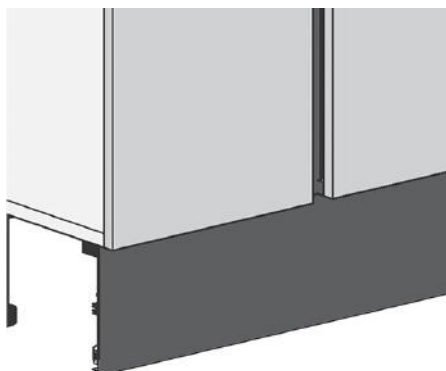

پاخور آلومینیومی سرامیکی نانو ضدخش سوپر مات آنودایز ارتفاع ۱۰۰mm، طول ۳۰۰mm

L511 | پاخور آلومینیومی سرامیکی نانو ضدخش رنگ موکا سوپر مات آنودایز ارتفاع ۱۰۰mm، طول ۳۰۰mm

L512 | پاخور آلومینیومی سرامیکی نانو ضدخش رنگ برنزی سوپر مات آنودایز ارتفاع ۱۰۰mm، طول ۳۰۰mm

L513 | پاخور آلومینیومی سرامیکی نانو ضدخش رنگ شامپاینی سوپر مات آنودایز ارتفاع ۱۰۰mm، طول ۳۰۰mm

L514 | پاخور آلومینیومی سرامیکی نانو ضدخش رنگ سیلور سوپر مات آنودایز ارتفاع ۱۰۰mm، طول ۳۰۰mm

25.000.000R