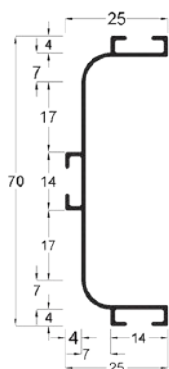

دستگیره پروفیلی L فرم زمینی سرامیکی نانو ضدخش سوپر مات آنودایز طول ۳۰۰mm

1. L201 دستگیره پروفیلی L فرم زمینی سرامیکی نانو ضدخش رنگ موکا سوپر مات آنودایز طول ۳۰۰mm
   - L202 دستگیره پروفیلی L فرم زمینی سرامیکی نانو ضدخش رنگ برنزی سوپر مات آنودایز طول ۳۰۰mm
   - L203 دستگیره پروفیلی L فرم زمینی سرامیکی نانو ضدخش رنگ شامپاینی سوپر مات آنودایز طول ۳۰۰mm
   - L204 دستگیره پروفیلی L فرم زمینی سرامیکی نانو ضدخش رنگ سیلور سوپر مات آنودایز طول ۳۰۰mm
- 15.000.000R

نکته: برای اتصال به یونیت نیاز به کد L۲۰۰ دارد

دستگیره پروفیلی U فرم زمینی سرامیکی نانو ضدخش سوپر مات آنودایز طول ۳۰۰mm

1. L211 دستگیره پروفیلی U فرم زمینی سرامیکی نانو ضدخش موکا سوپر مات آنودایز طول ۳۰۰mm
   - L212 دستگیره پروفیلی U فرم زمینی سرامیکی نانو ضدخش برنزی سوپر مات آنودایز طول ۳۰۰mm
   - L213 دستگیره پروفیلی U فرم زمینی سرامیکی نانو ضدخش شامپاینی سوپر مات آنودایز طول ۳۰۰mm
   - L214 دستگیره پروفیلی U فرم زمینی سرامیکی نانو ضدخش سیلور سوپر مات آنودایز طول ۳۰۰mm
- 18.000.000R

نکته: برای اتصال به یونیت نیاز به کد L۲۰۰ دارد