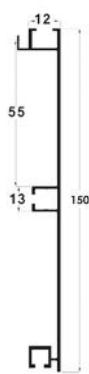

Profile Door Handles

series

Chapter L

دستگیره پروفیلی H فرم پودری طول ۴۸۰۰mm

- | | |
|--|-------------|
| دستگیره پروفیلی H فرم رنگ سفید پودری طول ۴۸۰۰mm | L012 |
| دستگیره پروفیلی H فرم رنگ مشکی پودری طول ۴۸۰۰mm | L013 |
| دستگیره پروفیلی H فرم رنگ نوک مدادی پودری طول ۴۸۰۰mm | L017 |
| | 15.000.000R |

نکته: نیاز به شیار با عمق ۹,۸mm دارد

دستگیره پروفیلی L فرم زمینی پودری طول ۴۸۰۰mm

- دستگیره پروفیلی L فرم زمینی رنگ سفید پودری طول ۴۸۰۰mm | **L072**
 - دستگیره پروفیلی L فرم زمینی رنگ مشکی پودری طول ۴۸۰۰mm | **L073**
 - دستگیره پروفیلی L فرم زمینی رنگ نوک مدادی پودری طول ۴۸۰۰mm | **L077**
- 15.000.000R

15.000.000R

دستگیره پروفیلی U فرم کمدی سرامیکی نانو ضدخش سوپر مات آنودایز طول ۳۰۰۰mm

- L231 دستگیره پروفیلی U فرم کمدی سرامیکی نانو ضدخش رنگ موکا سوپر مات آنودایز طول ۳۰۰۰mm
- L232 دستگیره پروفیلی U فرم کمدی سرامیکی نانو ضدخش رنگ برنزی سوپر مات آنودایز طول ۳۰۰۰mm
- L233 دستگیره پروفیلی U فرم کمدی سرامیکی نانو ضدخش رنگ شامپاینی سوپر مات آنودایز طول ۳۰۰۰mm
- L234 دستگیره پروفیلی U فرم کمدی سرامیکی نانو ضدخش رنگ سیلور سوپر مات آنودایز طول ۳۰۰۰mm

18.000.000R

پاخور آلومینیومی ارتفاع ۱۵۰mm، طول ۴۸۰۰mm

- L302 | پاخور آلومینیومی رنگ سفید پودری ارتفاع ۱۵۰mm، طول ۴۸۰۰mm
- L303 | پاخور آلومینیومی رنگ مشکی پودری ارتفاع ۱۵۰mm، طول ۴۸۰۰mm
- L307 | پاخور آلومینیومی رنگ نوک مدادی پودری ارتفاع ۱۵۰mm، طول ۴۸۰۰mm
- 25.000.000R