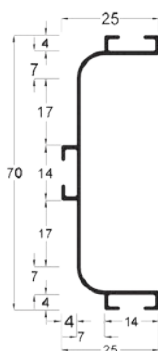

نکته: برای اتصال به یونیت نیاز به کد L۲۰۰ دارد