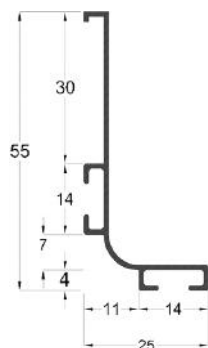

نکته: برای اتصال به یونیت نیاز به کد L۲۰۰ دارد