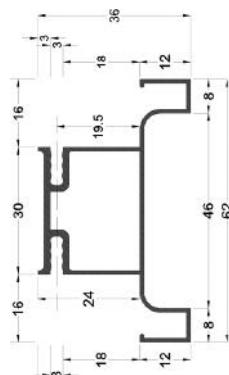

دستگیره پروفیلی L فرم کمدی پودری طول ۲۴۰۰mm

1. L092 دستگیره پروفیلی L فرم کمدی رنگ سفید پودری طول ۲۴۰۰mm
   L093 دستگیره پروفیلی L فرم کمدی رنگ مشکی پودری طول ۲۴۰۰mm
   L097 دستگیره پروفیلی L فرم کمدی رنگ نوک مدادی پودری طول ۲۴۰۰mm
   15.000.000R

دستگیره پروفیلی U فرم کمدی پودری طول ۲۴۰۰mm

1. L102 دستگیره پروفیلی U فرم کمدی رنگ سفید پودری طول ۲۴۰۰mm
   L103 دستگیره پروفیلی U فرم کمدی رنگ مشکی پودری طول ۲۴۰۰mm
   L107 دستگیره پروفیلی U فرم کمدی رنگ نوک مدادی پودری طول ۲۴۰۰mm
   18.000.000R