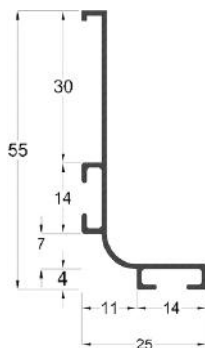

نکته: برای اتصال به یونیت نیاز به کد L۲۰۰ دارد