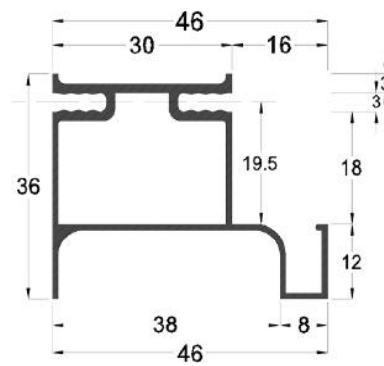

دستگیره پروفیلی L فرم کمدی سرامیکی نانو ضدخش رنگ سوپر مات آنودایز طول ۳۰۰۰mm

- L221 دستگیره پروفیلی L فرم کمدی سرامیکی نانو ضدخش رنگ موکا سوپر مات آنودایز طول ۳۰۰۰mm
- L222 دستگیره پروفیلی L فرم کمدی سرامیکی نانو ضدخش رنگ برنزی سوپر مات آنودایز طول ۳۰۰۰mm
- L223 دستگیره پروفیلی L فرم کمدی سرامیکی نانو ضدخش رنگ شامپاینی سوپر مات آنودایز طول ۳۰۰۰mm
- L224 دستگیره پروفیلی L فرم کمدی سرامیکی نانو ضدخش رنگ سیلور سوپر مات آنودایز طول ۳۰۰۰mm

15.000.000R