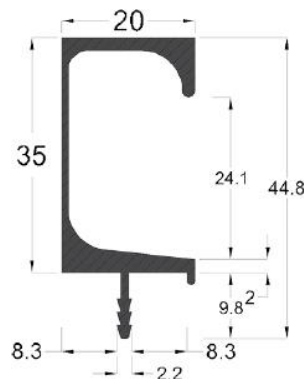

نکته: نیاز به شیار با عمق ۹/۸mm دارد