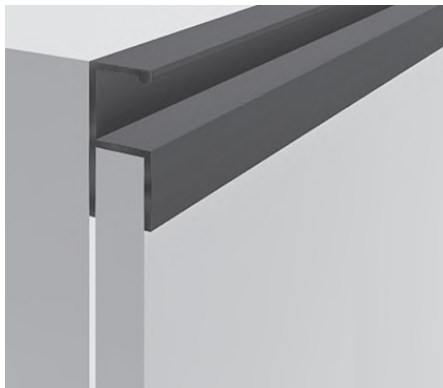

نکته: دستگیره H فرم مخصوص MDF به ضخامت ۱۶mm است

دستگیره پروفیلی G فرم پودری طول ۴۸۰۰mm

دستگیره پروفیلی G فرم رنگ سفید پودری طول ۴۸۰۰mm	L052
دستگیره پروفیلی G فرم رنگ مشکی پودری طول ۴۸۰۰mm	L053
دستگیره پروفیلی G فرم رنگ نوک مدادی پودری طول ۴۸۰۰mm	L057
	18.000.000R