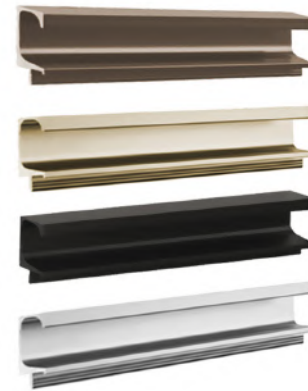

دستگیره پروفیلی G فرم سرامیکی نانو ضدخش سوپر مات آنودایز طول ۳۰۰mm

1. L251 دستگیره پروفیلی G فرم سرامیکی نانو ضدخش رنگ موکا سوپر مات آنودایز طول ۳۰۰mm
   - L252 دستگیره پروفیلی G فرم سرامیکی نانو ضدخش رنگ برنزی سوپر مات آنودایز طول ۳۰۰mm
   - L253 دستگیره پروفیلی G فرم سرامیکی نانو ضدخش رنگ شامپاینی سوپر مات آنودایز طول ۳۰۰mm
   - L254 دستگیره پروفیلی G فرم سرامیکی نانو ضدخش رنگ سیلور سوپر مات آنودایز طول ۳۰۰mm
- 18.000.000R