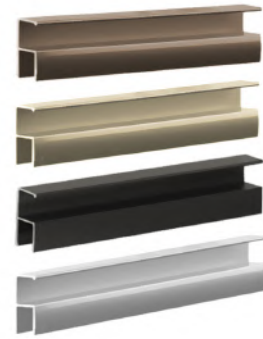

دستگیره پروفیلی H فرم سرامیکی نانو ضدخش سوپر مات آنودایز طول ۳۰۰mm

1. L241 دستگیره پروفیلی H فرم سرامیکی نانو ضدخش رنگ موکا سوپر مات آنودایز طول ۳۰۰mm
   - L242 دستگیره پروفیلی H فرم سرامیکی نانو ضدخش رنگ برنزی سوپر مات آنودایز طول ۳۰۰mm
   - L243 دستگیره پروفیلی H فرم سرامیکی نانو ضدخش رنگ شامپاینی سوپر مات آنودایز طول ۳۰۰mm
   - L244 دستگیره پروفیلی H فرم سرامیکی نانو ضدخش رنگ سیلور سوپر مات آنودایز طول ۳۰۰mm
- 15.000.000R