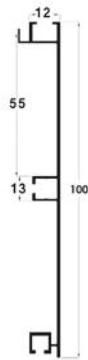

پاخور آلومینیومی پودری ارتفاع ۱۰۰mm، طول ۶۰۰mm

L501 | پاخور آلومینیومی رنگ نوک مدادی پودری ارتفاع ۱۰۰mm، طول ۶۰۰mm

L502 | پاخور آلومینیومی رنگ سفید پودری ارتفاع ۱۰۰mm، طول ۶۰۰mm

L503 | پاخور آلومینیومی رنگ مشکی پودری ارتفاع ۱۰۰mm، طول ۶۰۰mm

25.000.000R