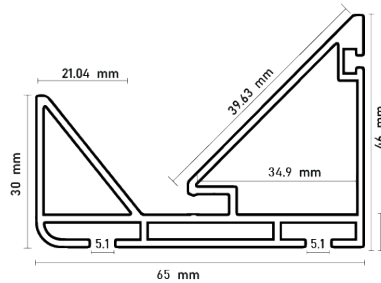

پروفیل زیر صفحه کابینت طول ۵۸۵۰mm

- 70.000.000R | پروفیل زیر صفحه کابینت رنگ نوک مدادی طول ۵۸۵۰mm | **L601**
  7.000.000R | کرنر جوینت پروفیل زیر صفحه کابینت رنگ نوک مدادی | **L611**