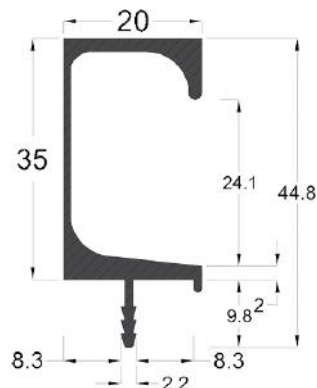

Profile Door Handles

series

Chapter L

دستگیره پروفیلی H فرم پودری طول ۴۸۰۰mm

- | | |
|--|-------------|
| دستگیره پروفیلی H فرم رنگ سفید پودری طول ۴۸۰۰mm | L012 |
| دستگیره پروفیلی H فرم رنگ مشکی پودری طول ۴۸۰۰mm | L013 |
| دستگیره پروفیلی H فرم رنگ نوک مدادی پودری طول ۴۸۰۰mm | L017 |
| | 15.000.000R |

نکته: دستگیره H فرم مخصوص MDF به ضخامت ۱۶mm است

دستگیره پروفیلی G فرم پودری طول ۴۸۰۰mm

- | | |
|--|-------------|
| دستگیره پروفیلی G فرم رنگ سفید پودری طول ۴۸۰۰mm | L052 |
| دستگیره پروفیلی G فرم رنگ مشکی پودری طول ۴۸۰۰mm | L053 |
| دستگیره پروفیلی G فرم رنگ نوک مدادی پودری طول ۴۸۰۰mm | L057 |
| | 18.000.000R |

نکته: نیاز به شیار با عمق ۹,۸mm دارد

دستگیره پروفیلی L فرم زمینی پودری طول ۴۸۰۰mm

- دستگیره پروفیلی L فرم زمینی رنگ سفید پودری طول ۴۸۰۰mm | **L072**
 - دستگیره پروفیلی L فرم زمینی رنگ مشکی پودری طول ۴۸۰۰mm | **L073**
 - دستگیره پروفیلی L فرم زمینی رنگ نوک مدادی پودری طول ۴۸۰۰mm | **L077**
- 15.000.000R