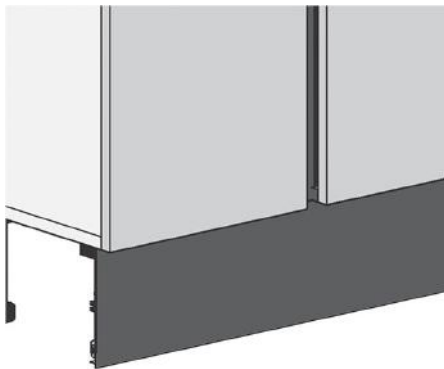

پاخور آلومینیومی پودری ارتفاع ۱۰۰mm، طول ۶۰۰mm

L501 | پاخور آلومینیومی رنگ نوک مدادی پودری ارتفاع ۱۰۰mm، طول ۶۰۰mm

L502 | پاخور آلومینیومی رنگ سفید پودری ارتفاع ۱۰۰mm، طول ۶۰۰mm

L503 | پاخور آلومینیومی رنگ مشکی پودری ارتفاع ۱۰۰mm، طول ۶۰۰mm

25.000.000R