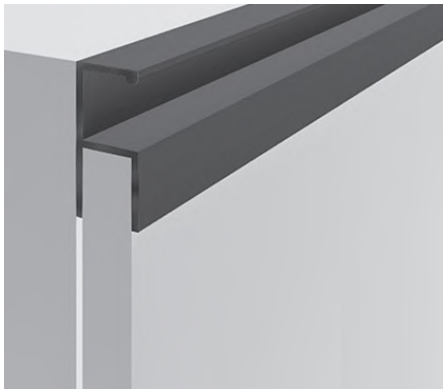

نکته: دستگیره H فرم مخصوص MDF به ضخامت 17mm است