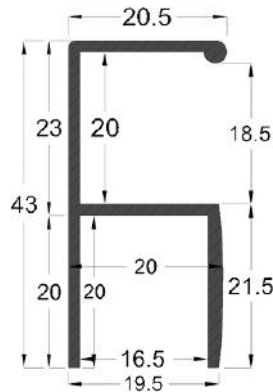

نکته: دستگیره H فرم مخصوص MDF به ضخامت 17mm است