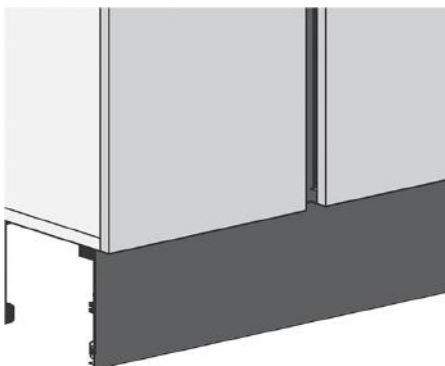

پاخور آلومینیومی سرامیکی نانو ضدخش سوپر مات آنودایز ارتفاع ۱۵۰mm طول ۳۰۰۰mm

1. L291 | پاخور آلومینیومی سرامیکی نانو ضدخش رنگ موکا سوپر مات آنودایز ارتفاع ۱۵۰mm، طول ۳۰۰۰mm
2. L292 | پاخور آلومینیومی سرامیکی نانو ضدخش رنگ برنزی سوپر مات آنودایز ارتفاع ۱۵۰mm، طول ۳۰۰۰mm
3. L293 | پاخور آلومینیومی سرامیکی نانو ضدخش رنگ شامپاینی سوپر مات آنودایز ارتفاع ۱۵۰mm، طول ۳۰۰۰mm
4. L294 | پاخور آلومینیومی سرامیکی نانو ضدخش رنگ سیلور سوپر مات آنودایز ارتفاع ۱۵۰mm، طول ۳۰۰۰mm
- 25.000.000R