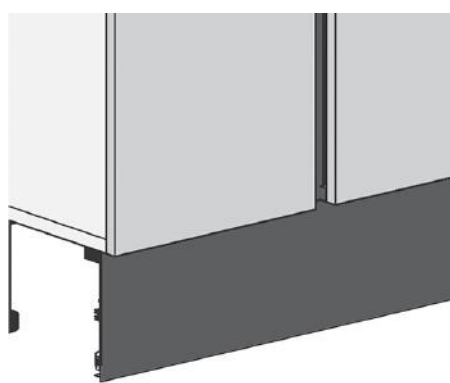

18.000.000R

پاخور آلومینیومی ارتفاع ۱۵۰mm، طول ۴۸۰۰mm

- L302 | پاخور آلومینیومی رنگ سفید پودری ارتفاع ۱۵۰mm، طول ۴۸۰۰mm
- L303 | پاخور آلومینیومی رنگ مشکی پودری ارتفاع ۱۵۰mm، طول ۴۸۰۰mm
- L307 | پاخور آلومینیومی رنگ نوک مدادی پودری ارتفاع ۱۵۰mm، طول ۴۸۰۰mm
- 25.000.000R