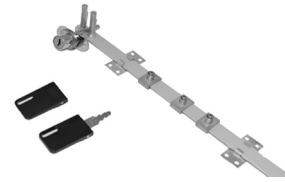

2.500.000R

دریچه هوا pvc طول ۳۰۰mm ، عرض ۸۰mm | M170

3.500.000R

دریچه هوا آلومینیومی طول ۶۰۰mm ، عرض ۸۰mm | M171

قرنیز مخصوص آب بندی کابینت

1.500.000R

قرنیز صفحه رنگ سیلور ۴۰۰mm | M600

150.000R

پک اتصالات قرنیز صفحه رنگ سیلو | M610

3.000.000R

قفل کلیدی سه کشو | **M210**

600.000R

قفل کلیدی یک کشو | **M211**

متعلقات مکانیزم کمدمی اِکو

1.200.000R

قرفره تاپ لاین M مدل اِکو K۸۴۷ | **M032**