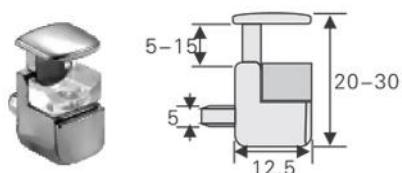

بست پشت شیشه ویتترین بی رنگ

5.000R	بست پشت شیشه ویتترین مدل S1	M350	
5.000R	بست پشت شیشه ویتترین مدل S2	M351	

400.000R

بست نگهدارنده شیشه مدل A1 | **M330**

40.000R

بست نگهدارنده شیشه مدل A2 | **M331**

60.000R