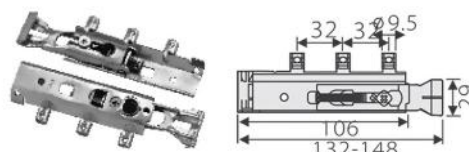

گونیا مثلثی دو پیچ ریگلاژی رنگ سفید مدل J۱۰ | **M156**

500.000R

فیتینگ قابل ریگلاژ سری H۲ | M102

2.500.000R

فیتینگ قابل ریگلاژ سری H۳ | M103

2.500.000R

فیتینگ قابل ریگلاژ سری مدل H۴ | M104

دریچه هوا مخصوص یخچال توکار

2.500.000R

دریچه هوا pvc طول ۳۰۰mm ، عرض ۸۰mm | M170

3.500.000R

دریچه هوا آلومینیومی طول ۶۰۰mm ، عرض ۸۰mm | M171

قرنیز مخصوص آب بندی کابینت

1.500.000R

قرنیز صفحه رنگ سیلور ۴۰۰mm | M600

150.000R