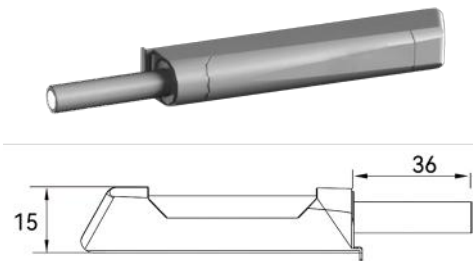

600.000R

مگنت P20 پريميوم مدل بتا | **M818**

1.000.000R

مگنت P20 جذبی پريميوم مدل گام | **M918**

دمپر مدادی

100.000R

دمپر مدادی توکار ( بدون پایه ) | **M084**

120.000R