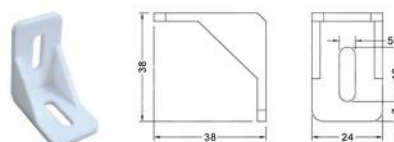

100.000R

گونیا مثلثی دو پیچ ریگلاژی رنگ سفید مدل J۱۰ | **M156**