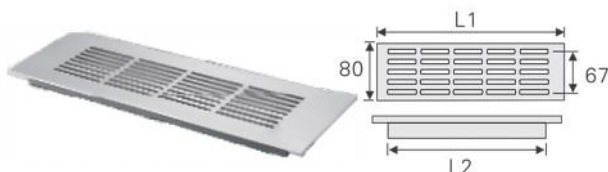

گونیا مثلثی دو پیچ ریگلاژی رنگ سفید مدل J۱۰ | **M156**

500.000R

فیتینگ قابل ریگلاژ سری H۲ | M102

2.500.000R

فیتینگ قابل ریگلاژ سری H۳ | M103

2.500.000R

فیتینگ قابل ریگلاژ سری مدل H۴ | M104

دریچه هوا مخصوص یخچال توکار

2.500.000R

دریچه هوا pvc طول ۳۰۰mm ، عرض ۸۰mm | M170

3.500.000R

دریچه هوا آلومینیومی طول ۶۰۰mm ، عرض ۸۰mm | M171

قرنیز مخصوص آب بندی کابینت

1.500.000R

قرنیز صفحه رنگ سیلور ۴۰۰mm | M600

150.000R