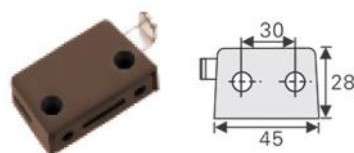

200.000R

گونیا تخت رنگ قهوه ایی مدل J۶ | **M152**