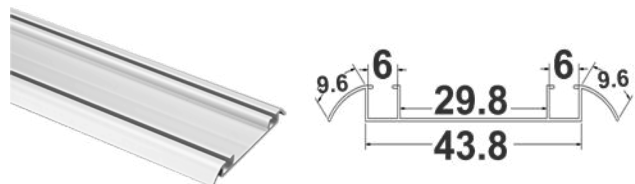

5.000.000R

پروفیل بالا و پایین تاپ لاین M مدل اِکو K۸۴۸ | **M033**