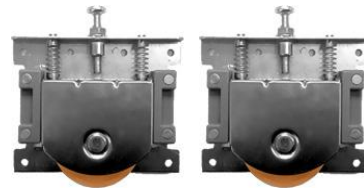

2.500.000R

دریچه هوا pvc طول ۳۰۰mm ، عرض ۸۰mm | M170

3.500.000R

دریچه هوا آلومینیومی طول ۶۰۰mm ، عرض ۸۰mm | M171

قرنیز مخصوص آب بندی کابینت

1.500.000R

قرنیز صفحه رنگ سیلور ۴۰۰mm | M600

150.000R

پک اتصالات قرنیز صفحه رنگ سیلو | M610

3.000.000R

قفل کلیدی سه کشو | **M210**

600.000R

قفل کلیدی یک کشو | **M211**

متعلقات مکانیزم کمدمی اِکو

1.200.000R

قرفره تاپ لاین M مدل اِکو K۸۴۷ | **M032**

5.000.000R

پروفیل بالا و پایین تاپ لاین M مدل اِکو K۸۴۸ | **M033**

20.000R

استوپر تاپ لاین M مدل اِکو K۸۴۹ | **M035**