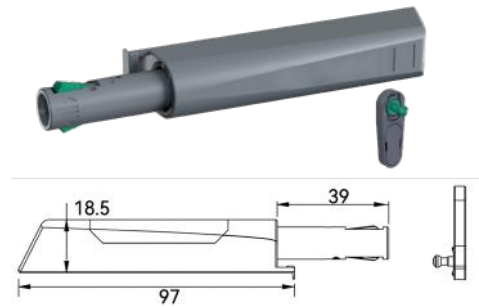

600.000R

مگنت P20 پريميوم مدل بتا | **M818**

1.000.000R

مگنت P20 جذبی پريميوم مدل گام | **M918**

دمپر مدادی

100.000R

دمپر مدادی توکار ( بدون پایه ) | **M084**

120.000R