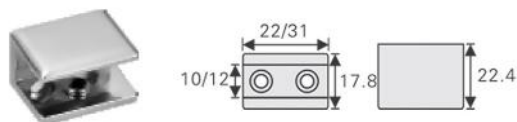

60.000R

بست نگهدارنده شیشه مدل A5 | **M334**