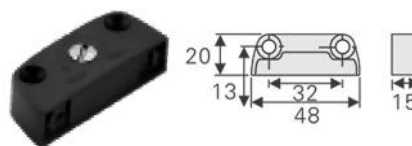

200.000R

گونیا تخت رنگ مشکی مدل J۷ | **M153**