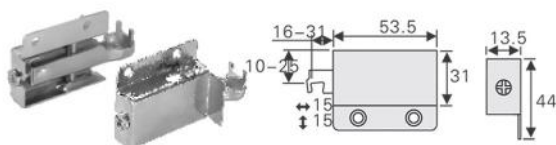

500.000R

فیتینگ قابل ریگلاژ سری H۲ | M102