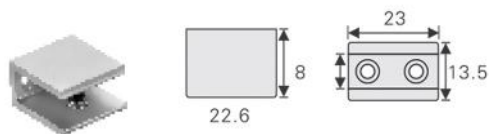

100.000R

بست نگهدارنده شیشه مدل A7 | **M338**

ضربه گیر و گردگیر بی رنگ

ضربه گیر و گردگیر / بی رنگ (ترنسپرنت)

3.000R

گردگیر کنج صفحه | **M352**

10.000R

ضربه گیر و صداگیر | **M353**

20.000R

ضربه گیر کنج جهت بسته بندی مدل S11 | **M354**

20.000R

ضربه گیر کنج جهت بسته بندی مدل S12 | **M355**