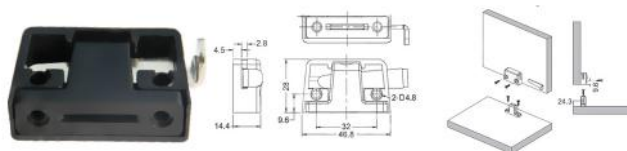

100.000R

اتصال فیتینگ مدل J۱ | **M023**

100.000R

اتصال فیتینگ دو قطعه مدل J۲ | **M024**

100.000R

اتصال فیتینگ دو قطعه مدل J۳ | **M025**

200.000R

گونیا تخت رنگ مشکی مدل J۵ | **M151**