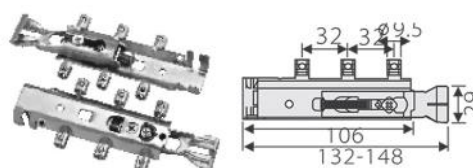

گونیا مثلثی دو پیچ ریگلاژی رنگ سفید مدل J۱۰ | **M156**

500.000R

فیتینگ قابل ریگلاژ سری H۲ | M102

2.500.000R

فیتینگ قابل ریگلاژ سری H۳ | M103

2.500.000R

فیتینگ قابل ریگلاژ سری مدل H۴ | M104

دریچه هوا مخصوص یخچال توکار

2.500.000R

دریچه هوا pvc طول ۳۰۰mm ، عرض ۸۰mm | M170

3.500.000R

دریچه هوا آلومینیومی طول ۶۰۰mm ، عرض ۸۰mm | M171

قرنیز مخصوص آب بندی کابینت

1.500.000R

قرنیز صفحه رنگ سیلور ۴۰۰mm | M600

150.000R