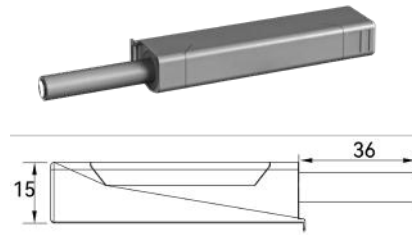

600.000R

مگنت P20 پريميوم مدل بتا | **M818**

1.000.000R

مگنت P20 جذبی پريميوم مدل گام | **M918**

دمپر مدادی

100.000R

دمپر مدادی توکار ( بدون پایه ) | **M084**

120.000R