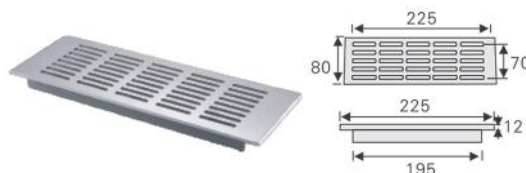

گونیا مثلثی دو پیچ ریگلاژی رنگ سفید مدل J۱۰ | **M156**

500.000R

فیتینگ قابل ریگلاژ سری H۲ | M102

2.500.000R

فیتینگ قابل ریگلاژ سری H۳ | M103

2.500.000R

فیتینگ قابل ریگلاژ سری مدل H۴ | M104

دریچه هوا مخصوص یخچال توکار

2.500.000R

دریچه هوا pvc طول ۳۰۰mm ، عرض ۸۰mm | M170

3.500.000R

دریچه هوا آلومینیومی طول ۶۰۰mm ، عرض ۸۰mm | M171

قرنیز مخصوص آب بندی کابینت

1.500.000R

قرنیز صفحه رنگ سیلور ۴۰۰mm | M600

150.000R