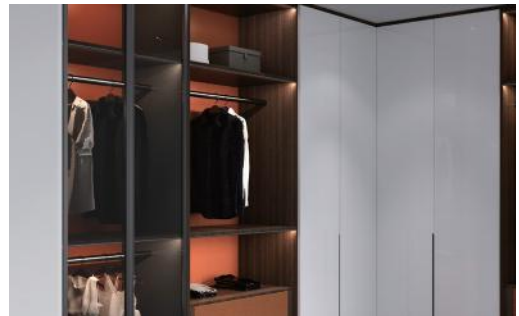

چراغ LED روکار شبیدار

9.000.000R

چراغ LED روکار شبیدار عرض ۶۰۰mm | **N731**

12.000.000R

چراغ LED روکار شبیدار عرض ۹۰۰mm | **N732**

15.000.000R

چراغ LED روکار شبیدار عرض ۱۲۰۰mm | **N733**

| کد | رنگ نور | نیاز به سنسور | نیاز به ترانس | قابلیت کات تو سائز | توان مصرفی | ولتاژ |
|------|---------|---------------|---------------|--------------------|------------|-------|
| N731 | نور گرم | دارد | دارد | دارد | 2.4W | DC12V |
| N732 | نور گرم | دارد | دارد | دارد | 3.6W | DC12V |
| N733 | نور گرم | دارد | دارد | دارد | 4.9W | DC12V |