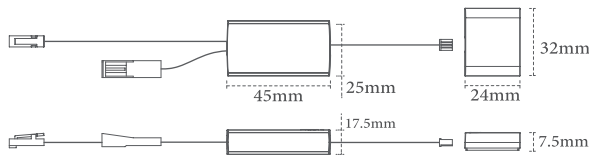

1.000.000R

N191 داکت کابل برق ۱۰۰۰mm

10.000.000R

N195 سنسور تاج، دیمپر (کلید لمسی)

6.000.000R

N806 سنسور چشمی درب کابینت و کمد

10.000.000R

N807 سنسور چشمی درب کابینت و کمد روکار دو درب حداکثر ۴۸ وات