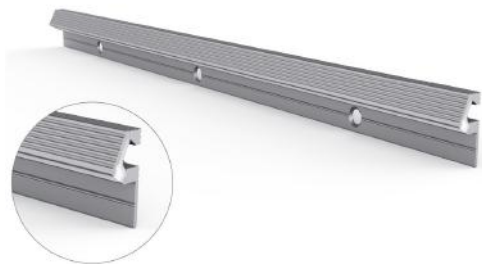

چراغ LED روکار شبیدار

9.000.000R

چراغ LED روکار شبیدار عرض ۶۰۰mm | **N731**

12.000.000R

چراغ LED روکار شبیدار عرض ۹۰۰mm | **N732**

15.000.000R

چراغ LED روکار شبیدار عرض ۱۲۰۰mm | **N733**

| کد | رنگ نور | نیاز به سنسور | نیاز به ترانس | قابلیت کات تو سائز | توان مصرفی | ولتاژ |
|------|---------|---------------|---------------|--------------------|------------|-------|
| N731 | نور گرم | دارد | دارد | دارد | 2.4W | DC12V |
| N732 | نور گرم | دارد | دارد | دارد | 3.6W | DC12V |
| N733 | نور گرم | دارد | دارد | دارد | 4.9W | DC12V |