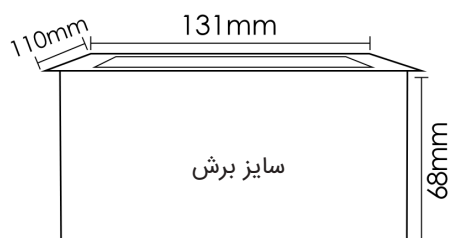

پریز برق پاپ آپ با دکمه تاج مکانیکی یونیورسال

پریز برق پاپ آپ دکمه تاج مکانیکی رنگ سیلور ۲ سوکت برق یونیورسال **N334**

پریز برق پاپ آپ دکمه تاج مکانیکی رنگ مشکی ۲ سوکت برق یونیورسال **N335**

14.000.000R

Power, outlet Universal