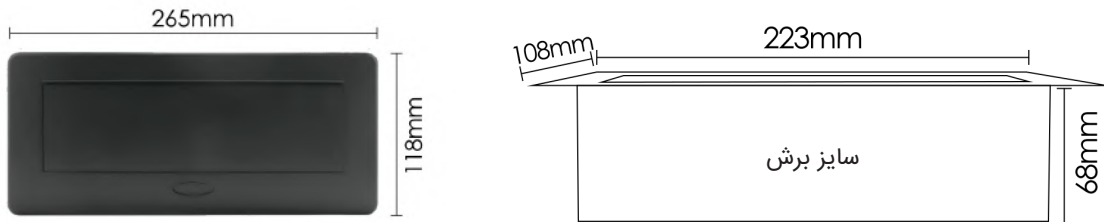

کد	سوکت برق	سوکت USB	سوکت اینترنت	سوکت تلفن	سوکت صدا	سوکت VGA	سوکت HDMI
N332	۳ عدد پریز G	-	-	-	-	-	-
N333	۳ عدد پریز G	-	-	-	-	-	-