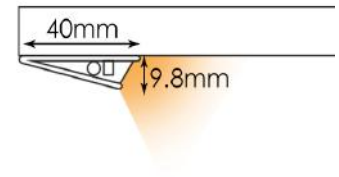

چراغ LED دکوراتیو مثلثی کُنیک

18.000.000R

چراغ LED دکوراتیو مثلثی کُنیک عرض ۶۰۰mm | **N593**

24.000.000R

چراغ LED دکوراتیو مثلثی کُنیک عرض ۹۰۰mm | **N594**

30.000.000R

چراغ LED دکوراتیو مثلثی کُنیک عرض ۱۲۰۰mm | **N595**