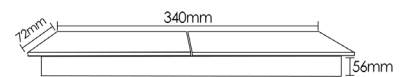

کد	سوکت برق	سوکت USB	سوکت اینترنت	سوکت تلفن	سوکت صدا	سوکت VGA	سوکت HDMI
N324	۲ عدد پریز G	2 عدد USB3	-	-	-	-	-
N325	۲ عدد پریز G	2 عدد USB3	-	-	-	-	-