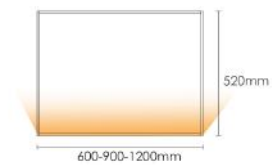

چراغ LED شلف شیشه ای عمق ۵۲۰mm

- 50.000.000R چراغ LED شلف شیشه ای عمق ۵۲۰mm عرض ۶۰۰mm | **N633**
  60.000.000R چراغ LED شلف شیشه ای عمق ۵۲۰mm عرض ۹۰۰mm | **N634**
  70.000.000R چراغ LED شلف شیشه ای عمق ۵۲۰mm عرض ۱۲۰۰mm | **N635**