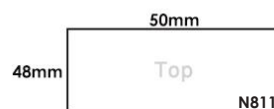

N812 ترانس یورو پلاگ ۳۰ وات ارتفاع ۱۶,۵mm، عمق ۵۵mm، عرض ۱۷۰mm Output voltage:DC12V Max.2.5A

N813 ترانس یورو پلاگ ۶۰ وات ارتفاع ۱۶,۵mm، عمق ۵۵mm، عرض ۱۷۰mm Output voltage:DC12V Max.5A

تعداد سوکت: ۶ عدد
10.000.000R
22.000.000R
16.000.000R
24.000.000R