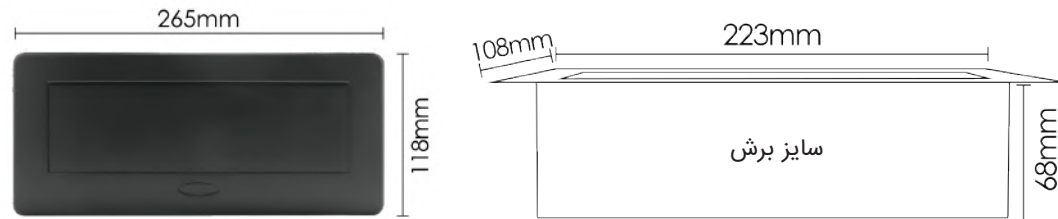

کد	سوکت برق	سوکت USB	سوکت اینترنت	سوکت تلفن	سوکت صدا	سوکت VGA	سوکت HDMI
N332	۲ عدد یونیورسال	۱ عدد USB3	۱ عدد CAT5	۱ عدد	۱ عدد AUX	۱ عدد	۱ عدد
N333	۲ عدد یونیورسال	۱ عدد USB3	۱ عدد CAT5	۱ عدد	۱ عدد AUX	۱ عدد	۱ عدد