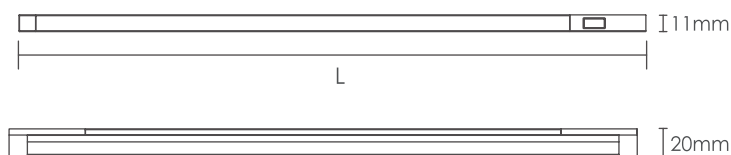

کد	رنگ نور	نیاز به سنسور	نیاز به ترانس	قابلیت کات تو سائز	توان مصرفی	ولتاژ
N703	نور گرم	ندارد	دارد	ندارد	4.8W	DC12V
N704	نور گرم	ندارد	دارد	ندارد	7.2W	DC12V
N705	نور گرم	ندارد	دارد	ندارد	9.6W	DC12V