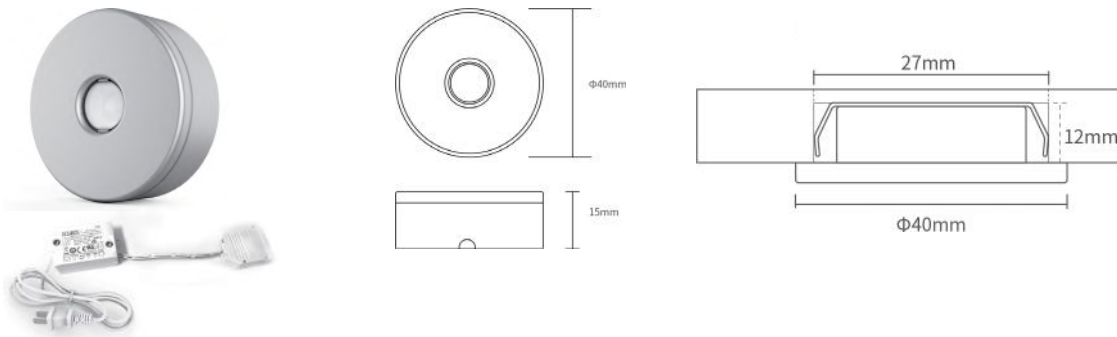

کد	رنگ نور	نیاز به سنسور	نیاز به ترانس	قابلیت کات تو سائز	توان مصرفی	ولتاژ
N677	نور نچرال	دارد	ندارد	ندارد	1W	DC12V