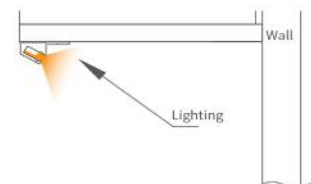

چراغ LED روکار شبیدار

9.000.000R

چراغ LED روکار شبیدار عرض ۶۰۰mm | **N731**

12.000.000R

چراغ LED روکار شبیدار عرض ۹۰۰mm | **N732**

15.000.000R

چراغ LED روکار شبیدار عرض ۱۲۰۰mm | **N733**

| کد | رنگ نور | نیاز به سنسور | نیاز به ترانس | قابلیت کات تو سائز | توان مصرفی | ولتاژ |
|------|---------|---------------|---------------|--------------------|------------|-------|
| N731 | نور گرم | دارد | دارد | دارد | 2.4W | DC12V |
| N732 | نور گرم | دارد | دارد | دارد | 3.6W | DC12V |
| N733 | نور گرم | دارد | دارد | دارد | 4.9W | DC12V |