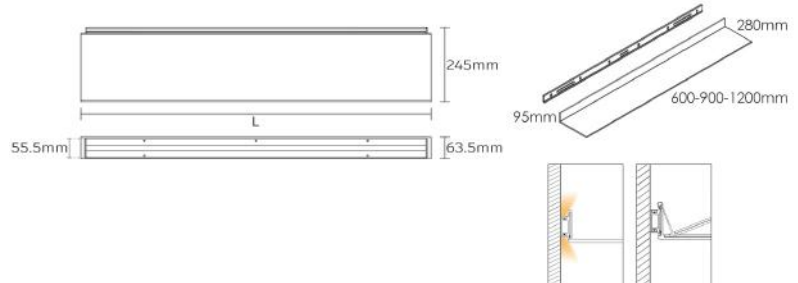

کد	رنگ نور	نیاز به سنسور	نیاز به ترانس	قابلیت کات تو سائز	توان مصرفی	ولتاژ
N681	نور گرم	دارد	ندارد	ندارد	5.7W	DC12V
N682	نور گرم	دارد	ندارد	ندارد	8.6W	DC12V
N683	نور گرم	دارد	ندارد	ندارد	11.5W	DC12V