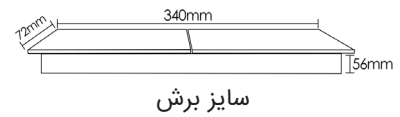

سایز برش

کد	سوکت برق	سوکت USB	سوکت اینترنت	سوکت تلفن	سوکت صدا	سوکت VGA	سوکت HDMI
N322	۲ عدد پریز G	2 عدد USB3	1 عدد CAT5	1 عدد	-	-	1 عدد
N323	۲ عدد پریز G	2 عدد USB3	1 عدد CAT5	1 عدد	-	-	1 عدد

پریز برق یک طرفه اسلاید باز شو مدل اسلیم پلاس

پریز برق یک طرفه اسلاید باز شو مدل اسلیم پلاس رنگ سیلور
۲ سوکت برق و ۲ پورت USB

N324

پریز برق کشویی یک طرفه اسلاید باز شو مدل اسلیم پلاس رنگ مشکی
۲ سوکت برق و ۲ پورت USB

N325

35.000.000R