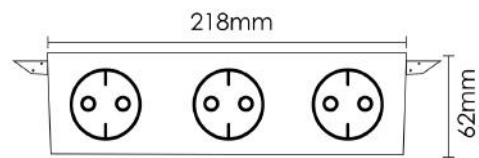

کد	سوکت برق	سوکت USB	سوکت اینترنت	سوکت تلفن	سوکت صدا	سوکت VGA	سوکت HDMI
N367	۳ عدد پرینز G	-	-	-	-	-	-
N368	۳ عدد پرینز G	-	-	-	-	-	-