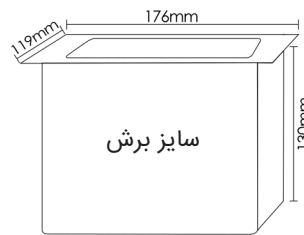

کد	سوکت برق	سوکت USBC	سوکت USB	سوکت تلفن	سوکت صدا	سوکت VGA	سوکت HDMI
N330	۲ عدد یونیورسال	۱ عدد USBC	۱ عدد USB	-	-	-	-
N331	۲ عدد یونیورسال	۱ عدد USBC	۱ عدد USB	-	-	-	-