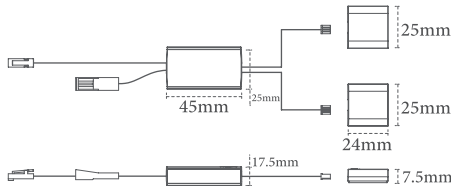

9.000.000R

N808 سنسور چشمی درب کابینت و کمد روکار تک درب حداکثر ۴۸ وات