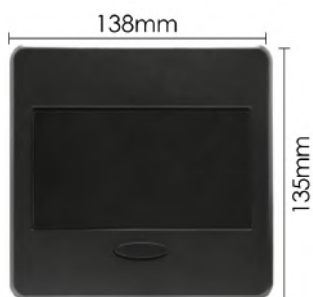

پریز برق پاپ آپ با دکمه تاج مکانیکی یونیورسال

پریز برق پاپ آپ دکمه تاج مکانیکی رنگ سیلور ۲ سوکت برق یونیورسال **N334**

پریز برق پاپ آپ دکمه تاج مکانیکی رنگ مشکی ۲ سوکت برق یونیورسال **N335**

14.000.000R

Power, outlet Universal