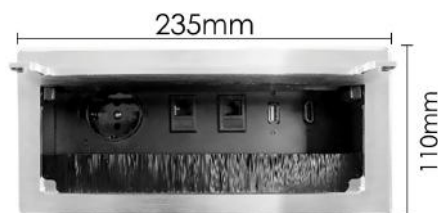

30.000.000R

Power, outlet

USB Port

ethernet Port

Phone Port

HDMI Port

| کد | سوکت برق | سوکت USB | سوکت اینترنت | سوکت تلفن | سوکت صدا | سوکت VGA | سوکت HDMI |
|------|--------------|------------|--------------|-----------|----------|----------|-----------|
| N328 | ۱ عدد پریز G | ۱ عدد USB3 | ۱ عدد CAT5 | ۱ عدد | - | - | ۱ عدد |
| N329 | ۱ عدد پریز G | ۱ عدد USB3 | ۱ عدد CAT5 | ۱ عدد | - | - | ۱ عدد |