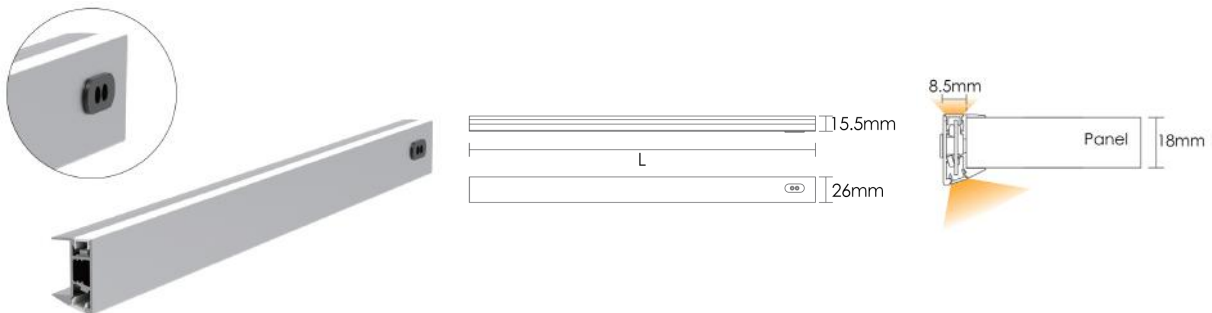

کد	رنگ نور	نیاز به سنسور	نیاز به ترانس	قابلیت کات تو سائز	توان مصرفی	ولتاژ
N721	نور گرم	ندارد	دارد	ندارد	11.1W	DC12V
N722	نور گرم	ندارد	دارد	ندارد	16.6W	DC12V
N723	نور گرم	ندارد	دارد	ندارد	22.2W	DC12V