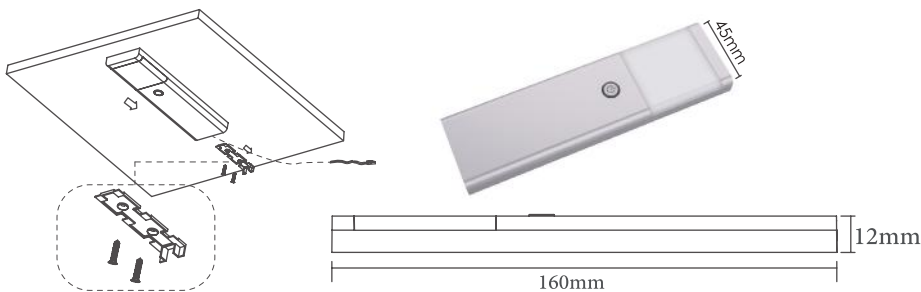

کد	رنگ نور	نیاز به سنسور	نیاز به ترانس	قابلیت کات تو سائز	توان مصرفی	ولتاژ
N679	نور گرم	دارد	دارد	ندارد	2.3W	DC12V