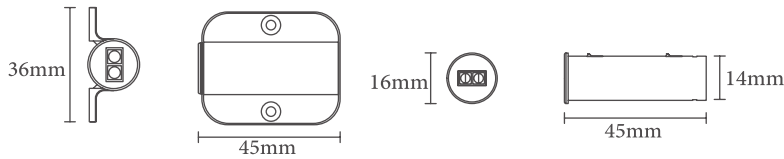

1.000.000R

N191 داکت کابل برق ۱۰۰۰mm

10.000.000R

N195 سنسور تاج، دیمپر (کلید لمسی)

6.000.000R

N806 سنسور چشمی درب کابینت و کمد

10.000.000R

N807 سنسور چشمی درب کابینت و کمد روکار دو درب حداکثر ۴۸ وات

9.000.000R

N808 سنسور چشمی درب کابینت و کمد روکار تک درب حداکثر ۴۸ وات

N810 ترانس یورو پلاگ ۱۵ وات ارتفاع ۱۸mm، عمق ۴۸mm، عرض ۱۲۸mm Output voltage:DC12V Max.1250mA

N811 ترانس یورو پلاگ ۴۵ وات ارتفاع ۲۸mm، عمق ۴۸mm، عرض ۵۰mm Output voltage:DC12V Max.3.75A

N812 ترانس یورو پلاگ ۳۰ وات ارتفاع ۱۶,۵mm، عمق ۵۵mm، عرض ۱۷۰mm Output voltage:DC12V Max.2.5A

N813 ترانس یورو پلاگ ۶۰ وات ارتفاع ۱۶,۵mm، عمق ۵۵mm، عرض ۱۷۰mm Output voltage:DC12V Max.5A

تعداد سوکت: ۶ عدد
10.000.000R
22.000.000R
16.000.000R
24.000.000R