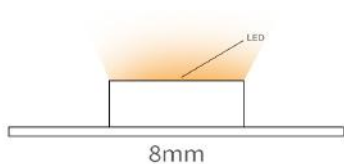

25.000.000R

چراغ LED رولی IP20 عرض ۸mm، طول ۵۰۰۰mm | **N691**

کد	رنگ نور	نیاز به سنسور	نیاز به ترانس	قابلیت کات تو سائز	توان مصرفی	ولتاژ
N691	نور گرم	دارد	دارد	دارد		DC12V