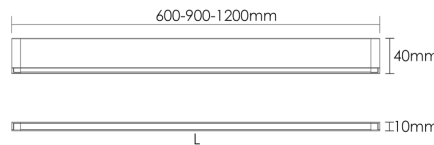

چراغ LED دکوراتیو مثلثی کُنیک

18.000.000R

چراغ LED دکوراتیو مثلثی کُنیک عرض ۶۰۰mm | **N593**

24.000.000R

چراغ LED دکوراتیو مثلثی کُنیک عرض ۹۰۰mm | **N594**

30.000.000R

چراغ LED دکوراتیو مثلثی کُنیک عرض ۱۲۰۰mm | **N595**