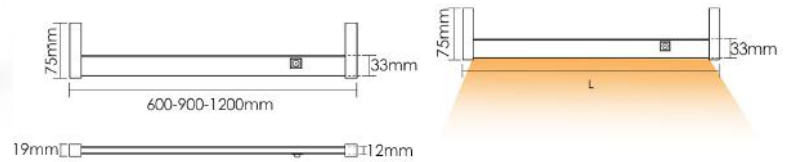

چراغ LED رگال لباس مستطیلی با سنسور

- 25.000.000R چراغ LED رگال لباس مستطیلی با سنسور عرض ۶۰۰mm **N613**
  30.000.000R چراغ LED رگال لباس مستطیلی با سنسور عرض ۹۰۰mm **N614**
  35.000.000R چراغ LED رگال لباس مستطیلی با سنسور عرض ۱۲۰۰mm **N615**