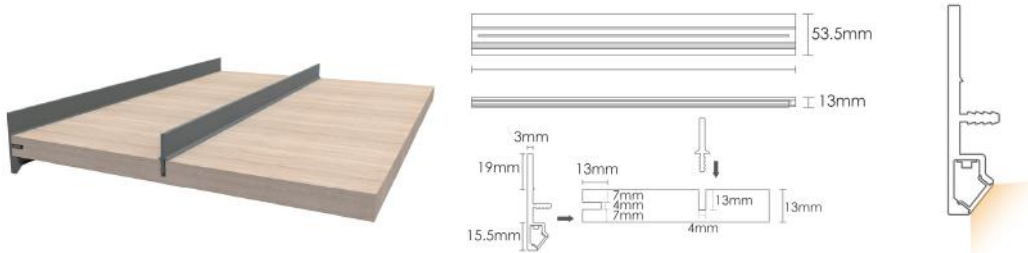

کد	رنگ نور	نیاز به سنسور	نیاز به ترانس	قابلیت کات تو سائز	توان مصرفی	ولتاژ
N741	نور گرم	دارد	دارد	دارد	5.7W	DC12V
N742	نور گرم	دارد	دارد	دارد	8.5W	DC12V
N743	نور گرم	دارد	دارد	دارد	11.4W	DC12V

چراغ LED بک پنل با سنسور تاج

500.000.000R	چراغ LED بک پنل با سنسور تاج سفید ساده طول ۲۴۰۰mm عرض ۶۰۰mm	N910
900.000.000R	چراغ LED بک پنل با سنسور تاج سنگ قهوه ای طول ۲۴۰۰mm عرض ۶۰۰mm	N920
900.000.000R	چراغ LED بک پنل با سنسور تاج سنگ طوسی طول ۲۴۰۰mm عرض ۶۰۰mm	N930