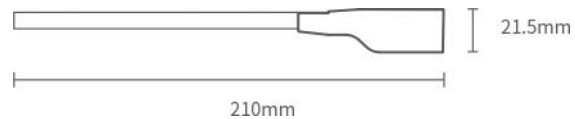

کد	رنگ نور	نیاز به سنسور	نیاز به ترانس	قابلیت کات تو سائز	توان مصرفی	ولتاژ
N950	نور گرم	دارد	ندارد	ندارد		AC220V
N951	نور گرم	دارد	ندارد	ندارد		AC220V
N952	نور گرم	دارد	ندارد	ندارد		AC220V