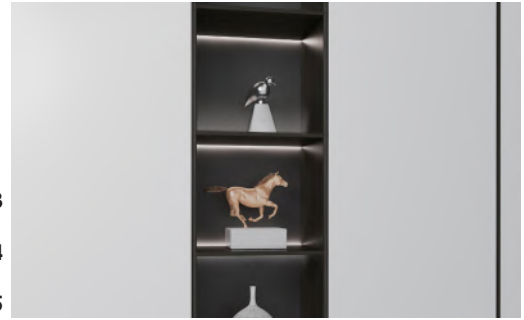

چراغ LED انتهای شلف چوبی با نور دو طرفه

14.000.000R	چراغ LED انتهای شلف چوبی بانور دو طرفه عرض ۶۰۰mm	N663
18.000.000R	چراغ LED انتهای شلف چوبی بانور دو طرفه عرض ۹۰۰mm	N664
22.000.000R	چراغ LED انتهای شلف چوبی بانور دو طرفه عرض ۱۲۰۰mm	N665