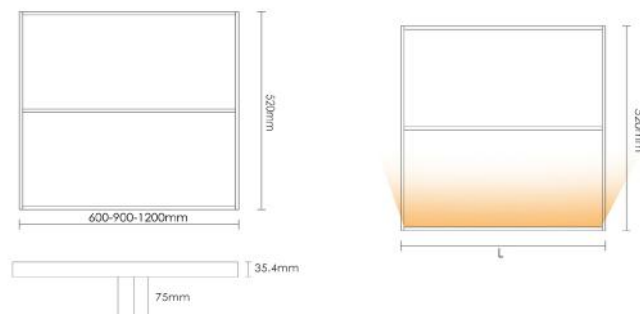

چراغ LED شلف شیشه ای همراه با رگال عمق ۵۲۰mm

- ۶۰۰mm عرض ۵۲۰mm عمق رگال همراه با شلف شیشه ای همراه با رگال عمق ۵۲۰mm **N643**
 ۹۰۰mm عرض ۵۲۰mm عمق رگال همراه با شلف شیشه ای همراه با رگال عمق ۵۲۰mm **N644**
 ۱۲۰۰mm عرض ۵۲۰mm عمق رگال همراه با شلف شیشه ای همراه با رگال عمق ۵۲۰mm **N645**
 70.000.000R
 80.000.000R
 90.000.000R