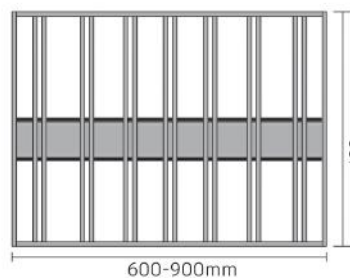

کد	رنگ نور	نیاز به سنسور	نیاز به ترانس	قابلیت کات تو سایز	توان مصرفی	ولتاژ
N675	نور گرم	دارد	ندارد	ندارد	5.7W	DC12V
N676	نور گرم	دارد	ندارد	ندارد	8.5W	DC12V