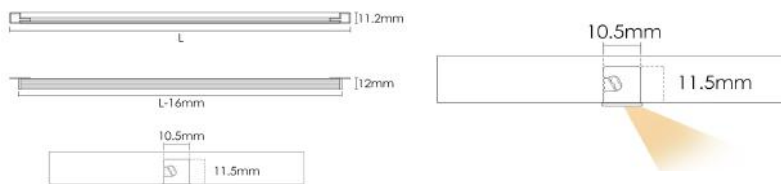

کد	رنگ نور	نیاز به سنسور	نیاز به ترانس	قابلیت کات تو سائز	توان مصرفی	ولتاژ
N711	نور گرم	دارد	دارد	دارد	2.3W	DC12V
N712	نور گرم	دارد	دارد	دارد	3.5W	DC12V
N713	نور گرم	دارد	دارد	دارد	4.6W	DC12V
N714	نور گرم	دارد	دارد	دارد	9.7W	DC12V