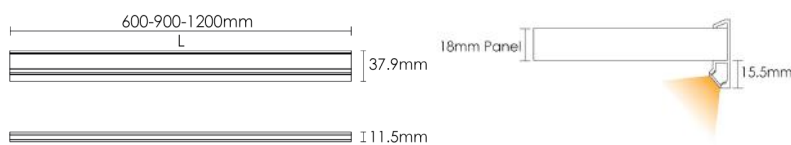

چراغ LED داخل کمد و کابینت جهت جلوی شلف چوبی

- 16.000.000R چراغ LED داخل کمد و کابینت جهت جلوی شلف چوبی عرض 7۰۰mm **N583**
- 18.000.000R چراغ LED داخل کمد و کابینت جهت جلوی شلف چوبی عرض ۹۰۰mm **N584**
- 20.000.000R چراغ LED داخل کمد و کابینت جهت جلوی شلف چوبی عرض ۱۲۰۰mm **N585**