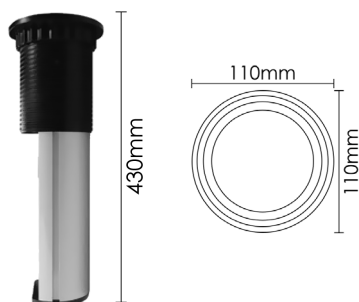

پرینز برق استوانه ای دستی

30.000.000R

N371 پرینز برق استوانه ای دستی
۲ سوکت برق، ۲ پورت USB

Power, outlet

USB Port

سایز برش

| کد | سوکت برق | سوکت USB | سوکت اینترنت | سوکت تلفن | سوکت صدا | سوکت VGA | سوکت HDMI |
|------|---------------|------------|--------------|-----------|----------|----------|-----------|
| N371 | ۲ عدد پرینز G | 2 عدد USB3 | - | - | - | - | - |

180.000.000R

پریز برق لیفت آپ الکتریکال با دکمه تاج
۲ سوکت برق یونیورسال، ۲ پورت USB | **N372**

Power, outlet Universal

USB Port

سایز برش

| کد | سوکت برق | سوکت USB | سوکت اینترنت | سوکت تلفن | سوکت صدا | سوکت VGA | سوکت HDMI |
|------|----------|------------|--------------|-----------|----------|----------|-----------|
| N372 | ۲ عدد G | 2 عدد USB3 | - | - | - | - | - |