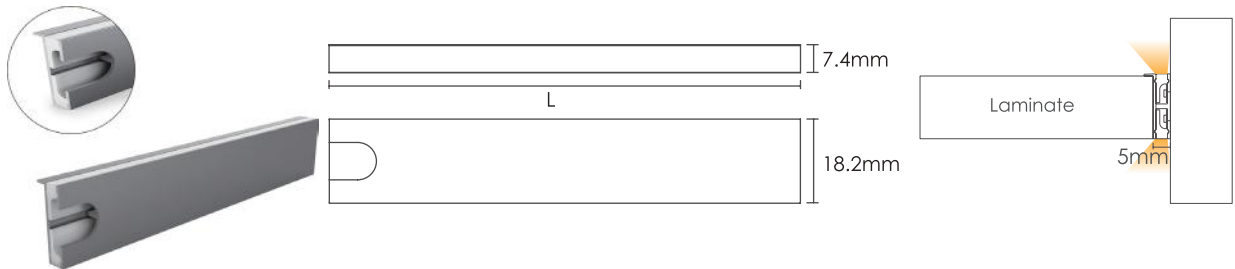

کد	رنگ نور	نیاز به سنسور	نیاز به ترانس	قابلیت کات تو سائز	توان مصرفی	ولتاژ
N663	نور گرم	دارد	دارد	ندارد	4.8W	DC12V
N664	نور گرم	دارد	دارد	ندارد	7.2W	DC12V
N665	نور گرم	دارد	دارد	ندارد	9.6W	DC12V