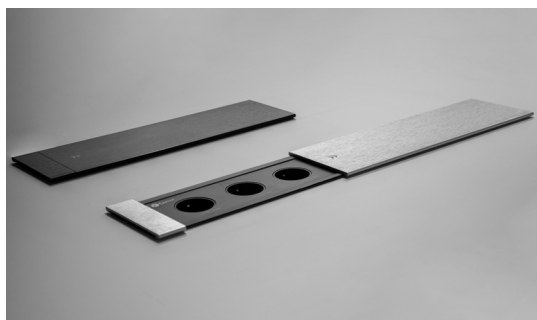

پریز برق یک طرفه اسلاید باز شو مدل اسلیم

پریز برق کشویی یک طرفه اسلاید باز شو مدل اسلیم رنگ سیلور ۳ سوکت برق **N424**

پریز برق کشویی یک طرفه اسلاید باز شو مدل اسلیم رنگ مشکی ۳ سوکت برق **N425**

15.000.000R

Power, outlet

کد	سوکت برق	سوکت USB	سوکت اینترنت	سوکت تلفن	سوکت صدا	سوکت VGA	سوکت HDMI
N424	۳ عدد پریز G	-	-	-	-	-	-
N425	۳ عدد پریز G	-	-	-	-	-	-