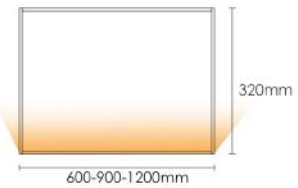

چراغ LED شلف شیشه ای عمق ۳۲۰mm

- 40.000.000R چراغ LED شلف شیشه ای عمق ۳۲۰mm عرض ۶۰۰mm | **N623**
  50.000.000R چراغ LED شلف شیشه ای عمق ۳۲۰mm عرض ۹۰۰mm | **N624**
  60.000.000R چراغ LED شلف شیشه ای عمق ۳۲۰mm عرض ۱۲۰۰mm | **N625**