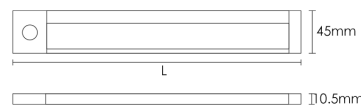

چراغ LED زیر یونیت هوایی

20.000.000R	چراغ LED زیر یونیت هوایی عرض ۶۰۰mm	N533
25.000.000R	چراغ LED زیر یونیت هوایی عرض ۹۰۰mm	N534
30.000.000R	چراغ LED زیر یونیت هوایی عرض ۱۲۰۰mm	N535