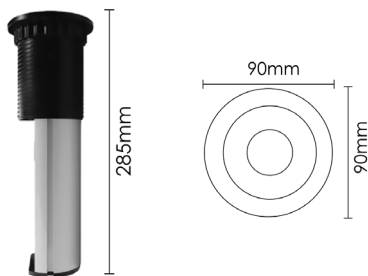

پرینز برق استوانه ای دستی

30.000.000R

N371 پرینز برق استوانه ای دستی
۲ سوکت برق، ۲ پورت USB

Power, outlet

USB Port

سایز برش

| کد | سوکت برق | سوکت USB | سوکت اینترنت | سوکت تلفن | سوکت صدا | سوکت VGA | سوکت HDMI |
|------|---------------|------------|--------------|-----------|----------|----------|-----------|
| N371 | ۲ عدد پرینز G | 2 عدد USB3 | - | - | - | - | - |

180.000.000R

پریز برق لیفت آپ الکتریکال با دکمه تاج
۲ سوکت برق یونیورسال، ۲ پورت USB | **N372**

Power, outlet Universal

USB Port

سایز برش

| کد | سوکت برق | سوکت USB | سوکت اینترنت | سوکت تلفن | سوکت صدا | سوکت VGA | سوکت HDMI |
|------|----------|------------|--------------|-----------|----------|----------|-----------|
| N372 | ۲ عدد G | 2 عدد USB3 | - | - | - | - | - |