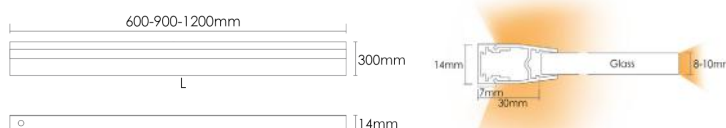

چراغ LED داخل کمد و کابینت جهت شلف شیشه ای

- 9.000.000R چراغ LED داخل کمد و کابینت جهت شلف شیشه ای عرض 7۰۰mm **N573**
- 12.000.000R چراغ LED داخل کمد و کابینت جهت شلف شیشه ای عرض ۹۰۰mm **N574**
- 15.000.000R چراغ LED داخل کمد و کابینت جهت شلف شیشه ای عرض ۱۲۰۰mm **N575**