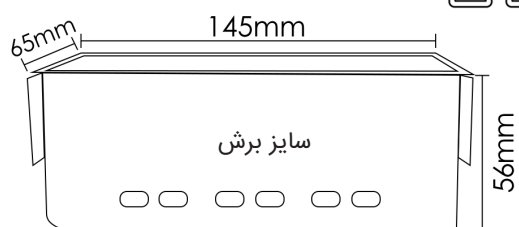

پریز برق پاکت ڈر

پریز برق پاکت ڈر رنگ سیلور ۲ سوکت برق یونیورسال **N338**

پریز برق پاکت ڈر رنگ مشکی ۲ سوکت برق یونیورسال **N339**

12.000.000R

Power, outlet Universal

| کد | سوکت برق | سوکت USB | سوکت اینترنت | سوکت تلفن | سوکت صدا | سوکت VGA | سوکت HDMI |
|------|-----------------|----------|--------------|-----------|----------|----------|-----------|
| N338 | ۲ عدد یونیورسال | - | - | - | - | - | - |
| N339 | ۲ عدد یونیورسال | - | - | - | - | - | - |