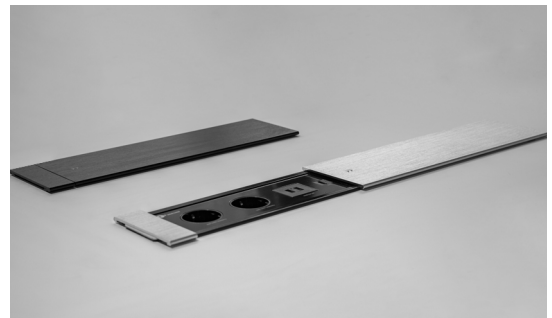

Power, outlet   USB Port

کد	سوکت برق	سوکت USB	سوکت اینترنت	سوکت تلفن	سوکت صدا	سوکت VGA	سوکت HDMI
N324	۲ عدد پریز G	2 عدد USB3	-	-	-	-	-
N325	۲ عدد پریز G	2 عدد USB3	-	-	-	-	-