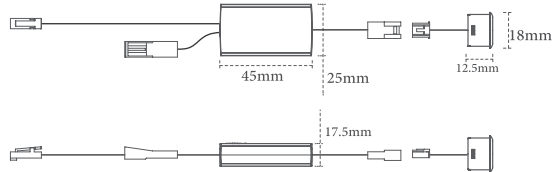

10.000.000R

N195 سنسور تاج، دیمپر (کلید لمسی)