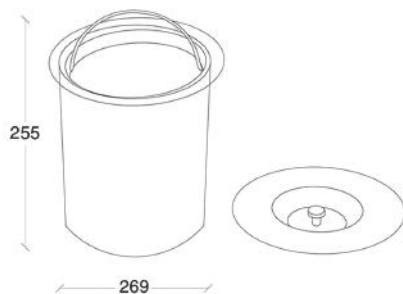

سطل چند منظوره پرتابل فانتونی (Fantoni) عرض 245mm

6.000.000R

سطل چند منظوره پرتابل فانتونی عرض ۲۴۵mm | Q100

کد	کاربرد	وزن قابل تحمل (LITER)	نوع بازشو	قابلیت نصب پدال	عرض سطل	ارتفاع سطل	عمق سطل
Q100	پرتابل	5L		ندارد	245mm	170mm	182mm

سطل چند منظوره توکار آشپزخانه ارتفاع 255mm

20.000.000R

سطل چند منظوره توکار آشپزخانه ارتفاع ۲۵۵mm | Q101
قطر برش : 248mm

کد	کاربرد	وزن قابل تحمل (LITER)	نوع بازشو	قابلیت نصب پدال	عرض سطل	ارتفاع سطل	عمق سطل
Q101	روی صفحه			ندارد	269mm	255mm	269mm