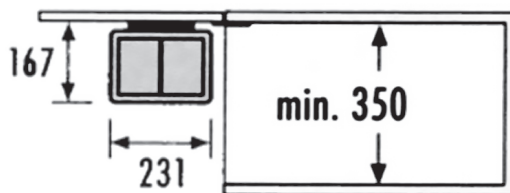

سطل چند منظوره متصل به درب هایلو (Hailo)

30.000.000R

سطل چند منظوره متصل به درب هایلو
کد ۳۲۱۵۲۵ | Q070