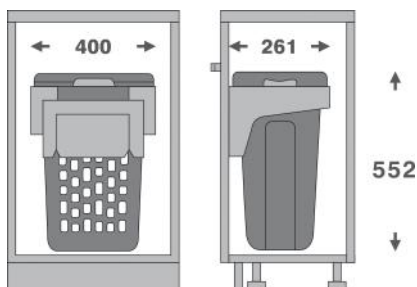

سطل توکار رخت چرک لاندري فانتونی (Fantoni) جهت یونیت عرض 450mm

سطل توکار رخت چرک لاندري فانتونی جهت یونیت عرض 450mm | **Q045**
60.000.000R

کد	کاربرد	وزن قابل تحمل (LITER)	نوع بارشو	قابلیت نصب پدال	عرض سطل	ارتفاع سطل	عمق سطل
Q045	یونیت مجزا	35L	داشبوردی	ندارد	400mm	552mm	261mm

سطل توکار ریلی رخت چرک لاندري فانتونی (Fantoni) جهت یونیت عرض 600mm

سطل توکار ریلی رخت چرک لاندري فانتونی جهت یونیت عرض 600mm | **Q060**
120.000.000R