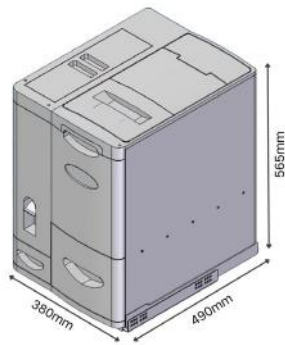

سطل جای برنج و حبوبات توکار فانتونی جهت یونیت عرض 450mm

سطل ریلی جای برنج و حبوبات توکار فانتونی جهت یونیت ۴۵۰mm
Q945
150.000.000R

کد	کاربرد	وزن قابل تحمل (LITER)	نوع بازشو	قابلیت نصب پدال	عرض سطل	ارتفاع سطل	عمق سطل
Q945	یونیت مجزا		لولایی	ندارد	380mm	565mm	490mm