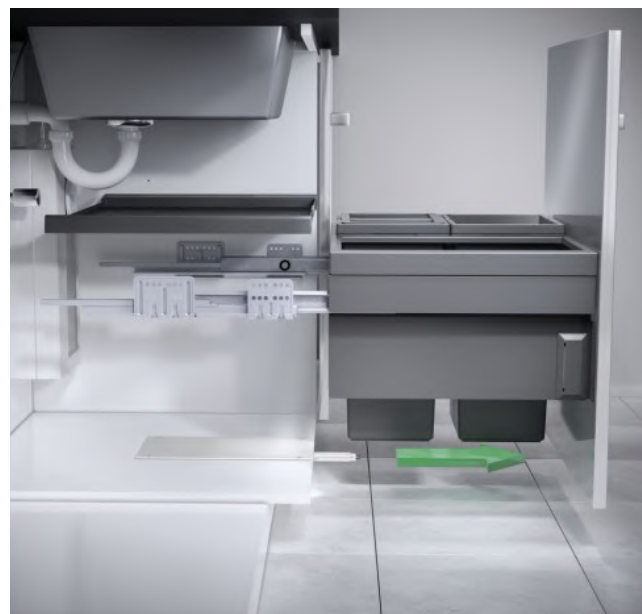

پدال الکترونیکی هایلو (Hailo)

290.000.000R

پدال الکترونیکی با سنسور چشمی هایلو
کد ۳۶۹۷۳۰۱ | Q090