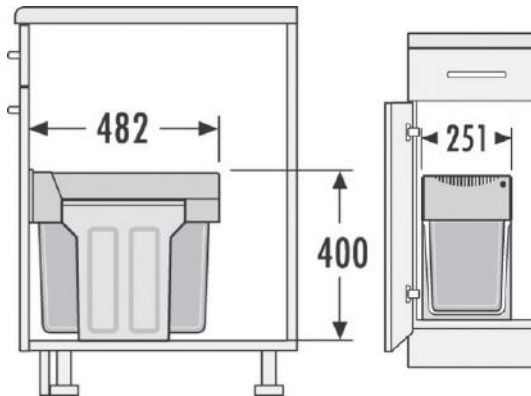

کد	کاربرد	وزن قابل تحمل (LITER)	نوع بازشو	قابلیت نصب پدال	عرض سطل	ارتفاع سطل	عمق سطل
Q130	زیر سینکی	15+15=30L	لولایی	ندارد	251mm	400mm	482mm

سطل چند منظوره توکار متصل به بدنه هایلو (Hailo) جهت یونیت عرض 300mm