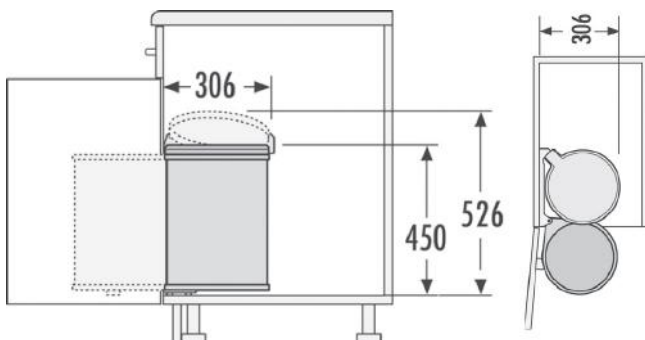

کد	کاربرد	وزن قابل تحمل (LITER)	نوع بازشو	قابلیت نصب پدال	عرض سطل	ارتفاع سطل	عمق سطل
Q440	زیر سینکی	20L	لولایی	ندارد	306mm	526mm	306mm