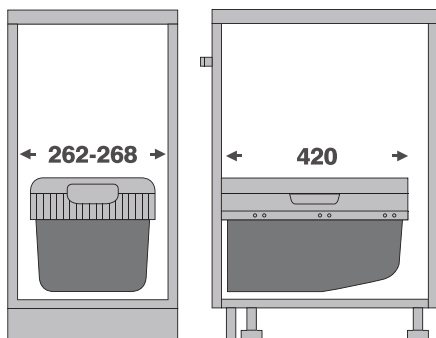

سطل جای برنج و حبوبات توکار فانتونی جهت یونیت عرض 300mm

سطل ریلی جای برنج و حبوبات توکار فانتونی جهت یونیت
عرض 300mm | **Q930**
30.000.000R

کد	کاربرد	وزن قابل تحمل (LITER)	نوع بارشو	قابلیت نصب پدال	عرض سطل	ارتفاع سطل	عمق سطل
Q930	یونیت مجزا	15L	ریلی	دارد	268mm-262mm	260mm	420mm

سطل جای برنج و حبوبات توکار فانتونی جهت یونیت عرض 300mm

سطل ریلی جای برنج و حبوبات توکار فانتونی جهت یونیت
عرض 300mm | **Q935**
70.000.000R