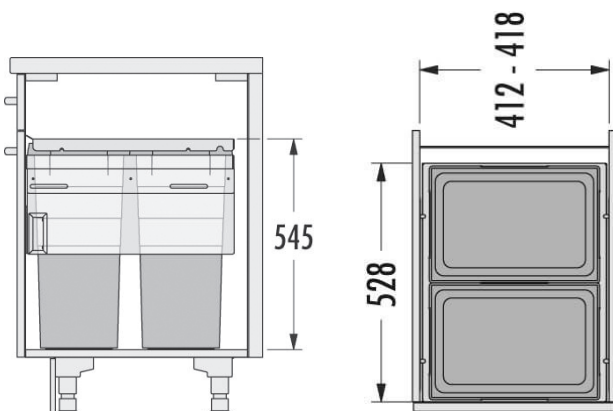

کد	کاربرد	وزن قابل تحمل (LITER)	نوع بارشو	قابلیت نصب پدال	عرض سطل	ارتفاع سطل	عمق سطل
Q245	یونیت مجزا	38+38=76L	ریلی	دارد	418mm-412mm	545mm	528mm