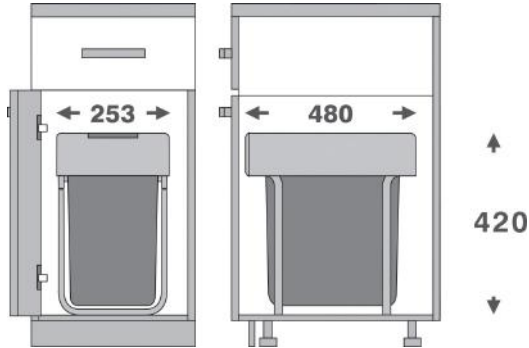

سطل چند منظوره توکار متصل به کف تک سطلی فانتونی (Fantoni) جهت یونیت عرض 300mm

سطل چند منظوره توکار متصل به کف تک سطلی فانتونی جهت یونیت عرض 300mm | **Q430**
50.000.000R

ست براکت بغل سطل فانتونی | **Q500**
6.000.000R

کد	کاربرد	وزن قابل تحمل (LITER)	نوع بازشو	قابلیت نصب پدال	عرض سطل	ارتفاع سطل	عمق سطل
Q430	زیر سینگی	25L	ریلی	ندارد	253mm	420mm	480mm