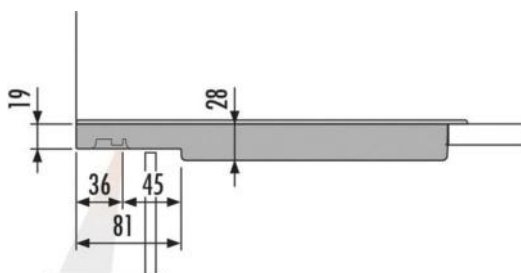

پدال الکترونیکی هایلو (Hailo)

290.000.000R

پدال الکترونیکی با سنسور چشمی هایلو
کد ۳۶۹۷۳۰۱ | Q090