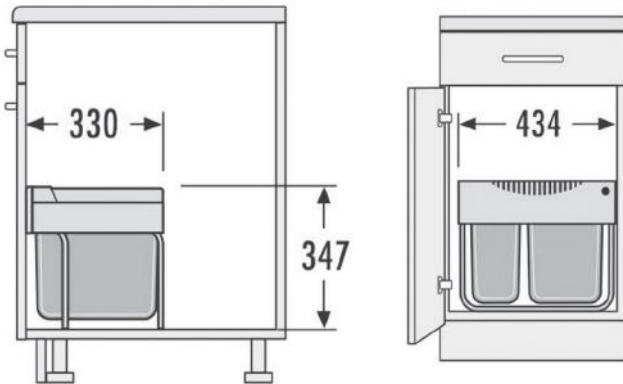

سطل چند منظوره توکار متصل به کف هایلو (Hailo) جهت یونیت عرض 500mm

سطل چند منظوره توکار متصل به کف هایلو مدل رامسپار تاندم اس جهت یونیت عرض
500mm | Q150
کد 3644701 | 120.000.000R

کد	کاربرد	وزن قابل تحمل (LITER)	نوع بازشو	قابلیت نصب پدال	عرض سطل	ارتفاع سطل	عمق سطل
Q150	زیر سینکی	18+12=30L	لولایی	ندارد	434mm	347mm	330mm

سطل چند منظوره توکار متصل به بدنه هایلو (Hailo) جهت یونیت عرض 500mm

سطل چند منظوره توکار متصل به بدنه هایلو مدل یوروکار گواس سی جهت یونیت عرض
500mm | Q250
کد 3619721 | 250.000.000R