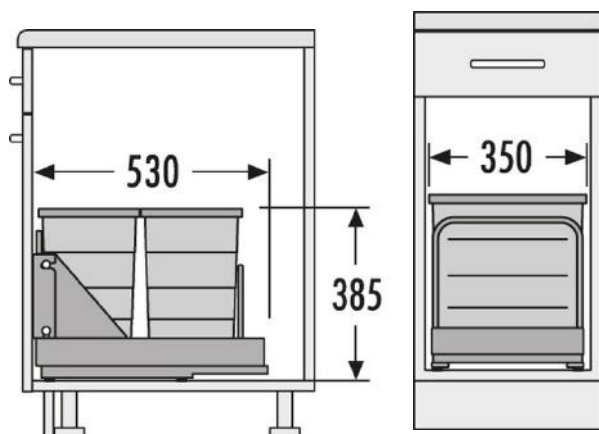

کد	کاربرد	وزن قابل تحمل (LITER)	نوع بازشو	قابلیت نصب پدال	عرض سطل	ارتفاع سطل	عمق سطل
Q240	یونیت مجزا	24+24=48L	ریلی	دارد	350mm	385mm	530mm