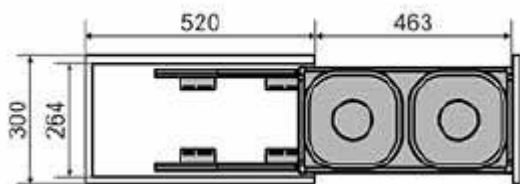

کد	کاربرد	وزن قابل تحمل (LITER)	نوع بارشو	قابلیت نصب پدال	عرض سطل	ارتفاع سطل	عمق سطل
Q935	یونیت مجزا		ریلی	دارد	264mm	260mm	520mm