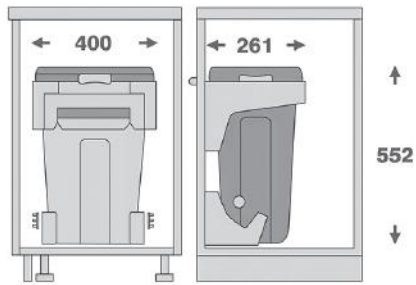

سطل چند منظوره توکار فانتونی (Fantoni) جهت یونیت عرض 450mm

سطل چند منظوره توکار فانتونی جهت یونیت عرض 450mm
60.000.000R