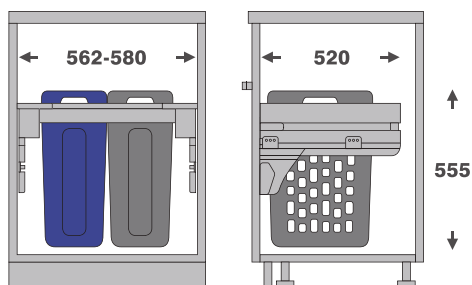

کد	کاربرد	وزن قابل تحمل (LITER)	نوع بارشو	قابلیت نصب پدال	عرض سطل	ارتفاع سطل	عمق سطل
Q060	یونیت مجزا	35+35=70L	ریلی	دارد	580mm-562mm	555mm	520mm