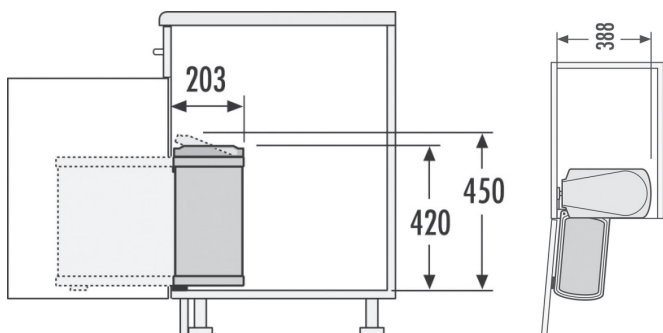

سطل چند منظوره توکار لولایی هایلو (Hailo) جهت یونیت عرض 450mm

سطل چند منظوره توکار لولایی هایلو مدل آنو جهت یونیت عرض 450mm
60.000.000R

Q145

کد 3418101

کد	کاربرد	وزن قابل تحمل (LITER)	نوع بارشو	قابلیت نصب پدال	عرض سطل	ارتفاع سطل	عمق سطل
Q145	زیر سینگی	18L	لولایی	ندارد	388	450mm	203mm

سطل چند منظوره توکار متصل به بدنه هایلو (Hailo) جهت یونیت عرض 450mm

سطل چند منظوره توکار متصل به بدنه هایلو مدل یوروکارگواس سی جهت یونیت
عرض 450mm
240.000.000R

Q245

کد 3619731