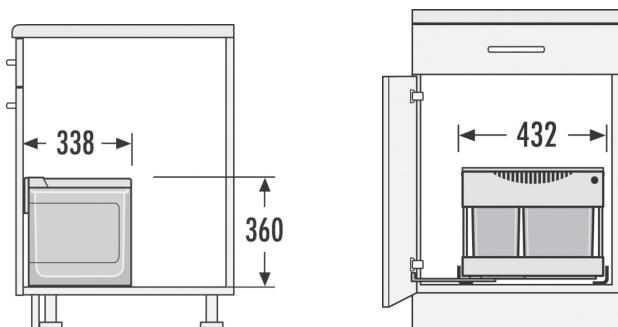

سطل چند منظوره توکار متصل به کف هایلو (Hailo) جهت یونیت عرض 600mm

سطل چند منظوره توکار متصل به کف هایلو مدل رامسپار تاندم اس پلاس
جهت یونیت عرض 600mm | **Q160**
کد 3644821 | 150.000.000R

کد	کاربرد	وزن قابل تحمل (LITER)	نوع بازشو	قابلیت نصب پدال	عرض سطل	ارتفاع سطل	عمق سطل
Q160	زیر سینکی	18+12=30L	لولایی	ندارد	432mm	360	338mm

سطل چند منظوره توکار متصل به بدنه هایلو (Hailo) جهت یونیت عرض 600mm

سطل چند منظوره توکار متصل به بدنه هایلو مدل یوروکارگواس سی جهت یونیت
عرض 600mm | **Q260**
کد 3619771 | 270.000.000R