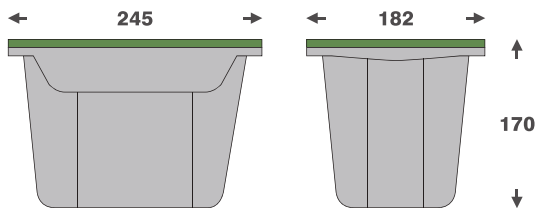

سطل چند منظوره پرتابل فانتونی (Fantoni) عرض 245mm

6.000.000R

سطل چند منظوره پرتابل فانتونی عرض ۲۴۵mm | Q100

کد	کاربرد	وزن قابل تحمل (LITER)	نوع بازشو	قابلیت نصب پدال	عرض سطل	ارتفاع سطل	عمق سطل
Q100	پرتابل	5L		ندارد	245mm	170mm	182mm

سطل چند منظوره توکار آشپزخانه ارتفاع 255mm

20.000.000R

سطل چند منظوره توکار آشپزخانه ارتفاع ۲۵۵mm | Q101
قطر برش : 248mm