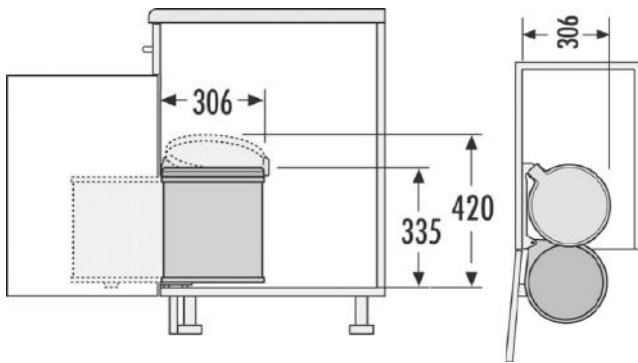

سطل چند منظوره توکار لولایی هایلو (Hailo) جهت یونیت عرض 400mm

سطل چند منظوره توکار لولایی هایلو مدل مونو جهت یونیت عرض
30.000.000R
Q340
کد 3515071

کد	کاربرد	وزن قابل تحمل (LITER)	نوع بازشو	قابلیت نصب پدال	عرض سطل	ارتفاع سطل	عمق سطل
Q340	زیر سینکی	15L	لولایی	ندارد	306mm	420mm	306mm

سطل چند منظوره توکار لولایی هایلو (Hailo) جهت یونیت عرض 400mm

سطل چند منظوره توکار لولایی هایلو مدل بیگ باکس جهت یونیت عرض
50.000.000R
Q440
کد 3520071