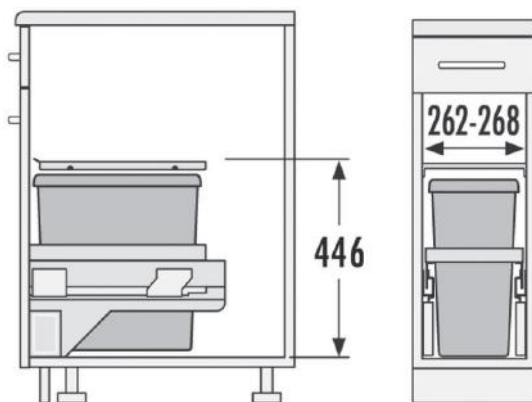

کد	کاربرد	وزن قابل تحمل (LITER)	نوع بازشو	قابلیت نصب پدال	عرض سطل	ارتفاع سطل	عمق سطل
Q230	یونیت مجزا	30L	ریلی	دارد	268mm-262mm	446mm	403mm