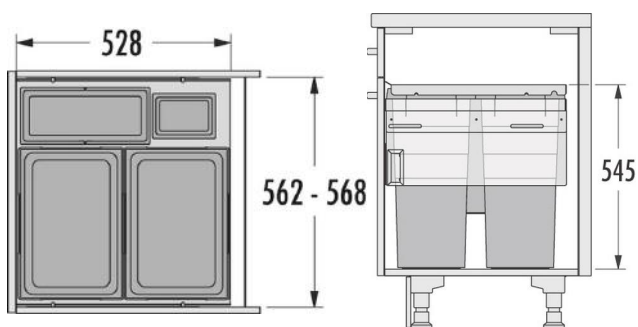

سطل چند منظوره توکار متصل به بدنه هایلو (Hailo) جهت یونیت عرض 600mm

سطل چند منظوره توکار متصل به بدنه هایلو مدل یوروکارگواس سی جهت یونیت
عرض 600mm | **Q260**
کد 3619771 | 270.000.000R

کد	کاربرد	وزن قابل تحمل (LITER)	نوع بازشو	قابلیت نصب پدال	عرض سطل	ارتفاع سطل	عمق سطل
Q260	یونیت مجزا	38+38+12+2.5=90.5L	رپلی	دارد	568mm-562mm	545mm	528mm