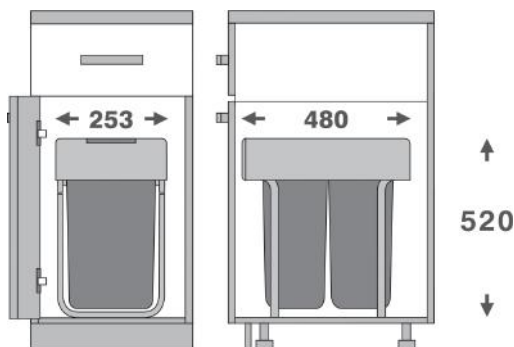

سطل چند منظوره توکار متصل به کف دو سطلی فانتونی (Fantoni) جهت یونیت عرض 300mm

سطل چند منظوره توکار متصل به کف دو سطلی فانتونی (Fantoni) جهت یونیت عرض 300mm | **Q530**
55.000.000R

ست براکت بغل سطل فانتونی | **Q500**
6.000.000R

کد	کاربرد	وزن قابل تحمل (LITER)	نوع بازشو	قابلیت نصب پدال	عرض سطل	ارتفاع سطل	عمق سطل
Q530	زیر سینگی	17+14=31L	ریلی	ندارد	253mm	520mm	480mm