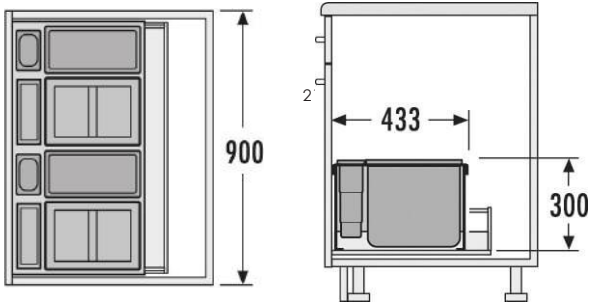

سطل چند منظوره توکار متصل به بدنه هایلو (Hailo) جهت یونیت عرض 900mm

سطل چند منظوره توکار متصل به بدنه هایلو مدل ایکس ایکس ال جهت یونیت
عرض 900mm | **Q190**
کد 3630901 | 210.000.000R