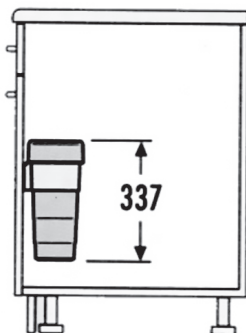

سطل چند منظوره توکار متصل به بدنه هایلو (Hailo) جهت یونیت عرض 900mm

سطل چند منظوره توکار متصل به بدنه هایلو مدل ایکس ایکس ال جهت یونیت
عرض 900mm | **Q190**
کد 3630901 | 210.000.000R

کد	کاربرد	وزن قابل تحمل (LITER)	نوع بازشو	قابلیت نصب پدال	عرض سطل	ارتفاع سطل	عمق سطل
Q190	یونیت مجزا	18+18+12=60L	ریلی	دارد	900mm	300mm	433mm

سطل چند منظوره متصل به درب هایلو (Hailo)

30.000.000R

سطل چند منظوره متصل به درب هایلو
کد ۳۲۱۵۲۵ | Q070

کد	کاربرد	وزن قابل تحمل (LITER)	نوع بازشو	قابلیت نصب پدال	عرض سطل	ارتفاع سطل	عمق سطل
Q070	متصل به درب	8L		ندارد	167mm	337mm	231mm