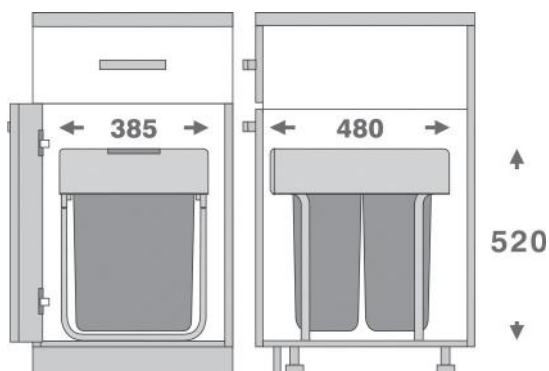

سطل چند منظوره توکار متصل به کف دو سطلی فانتونی (Fantoni) جهت یونیت 450mm

سطل چند منظوره توکار متصل به کف دو سطلی فانتونی جهت یونیت عرض 450mm
Q545
70.000.000R

ست براکت بغل سطل فانتونی
Q500
6.000.000R