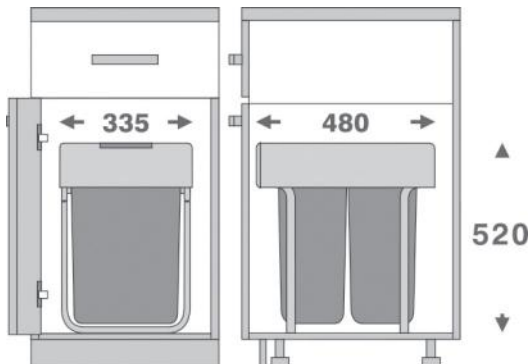

سطل چند منظوره توکار متصل به کف دو سطلی فانتونی (Fantoni) جهت یونیت عرض 400mm

سطل چند منظوره توکار متصل به کف دو سطلی فانتونی جهت یونیت عرض 400mm
Q540
60.000.000R

ست براکت بغل سطل فانتونی
Q500
6.000.000R