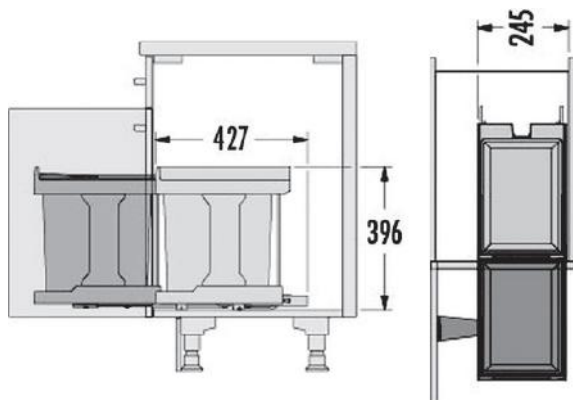

سطل چند منظوره توکار متصل به کف هایلو (Hailo) جهت یونیت عرض 400mm

سطل چند منظوره توکار متصل به کف هایلو مدل سولو جهت یونیت عرض
60.000.000R
کد 3636001 | **Q140**

کد	کاربرد	وزن قابل تحمل (LITER)	نوع بازشو	قابلیت نصب پدال	عرض سطل	ارتفاع سطل	عمق سطل
Q140	زیر سینکی	20L	لولایی	ندارد	245mm	396mm	427mm

سطل چند منظوره توکار ریل از کف هایلو (Hailo) جهت یونیت عرض 400mm

سطل چند منظوره توکار ریل از کف هایلو مدل باتم جهت یونیت عرض
210.000.000R
کد 3616411 | **Q240**