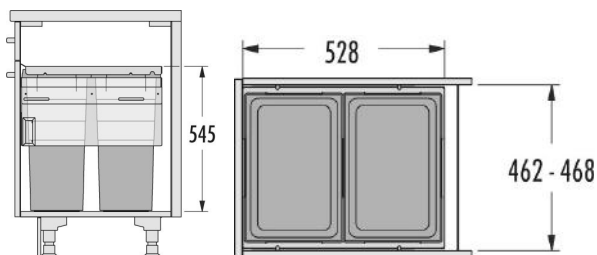

کد	کاربرد	وزن قابل تحمل (LITER)	نوع بازشو	قابلیت نصب پدال	عرض سطل	ارتفاع سطل	عمق سطل
Q250	یونیت مجزا	38+38=76L	ریلی	دارد	468mm-462mm	370mm	332mm