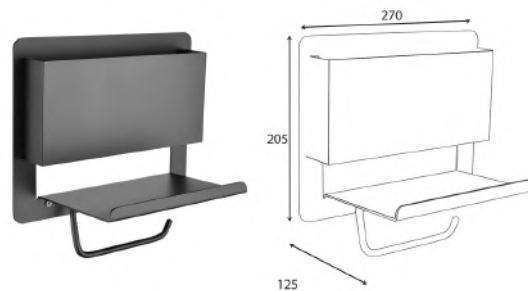

S056 شلف حمام یک طبقه پیچی رنگ مشکی مات سری F
18.000.000R

S057 هولدر برس توالت پیچی سرامیکی سری F
14.000.000R

S058 هولدر لیوانی جای مسواک و خمیر دندان پیچی سرامیکی سری F
10.000.000R

S059 هولدر جای صابونی پیچی سرامیکی سری F
10.000.000R