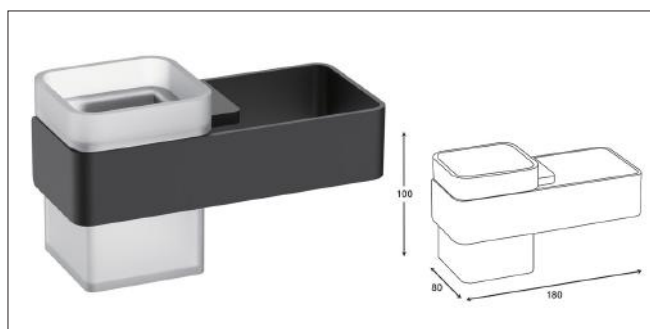

S026 | شلف حمام رینگ بسته یک طبقه چسبی رنگ مشکی مات سری C
10.000.000R

S027 | هولدر برس توالت چسبی سرامیکی سری C
12.000.000R

S028 | هولدر لیوانی جای مسواک و خمیردندان چسبی سرامیکی سری C
8.000.000R

S029 | هولدر لیوانی جای مسواک و خمیردندان و ششوار چسبی سرامیکی سری C
10.000.000R