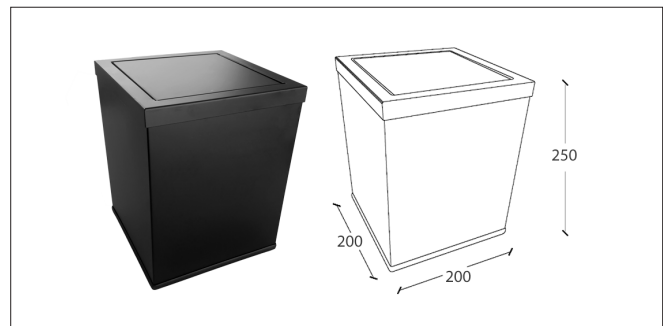

S201 | جای مایع گرد روی صفحه رنگ مشکی مات سری M
25.000.000R

S202 | جای مسواک گرد روی صفحه رنگ مشکی مات سری M
10.000.000R

S501 | سطل سرویس بهداشتی گرد درب الکلنگی رنگ مشکی مات سری M
30.000.000R

S502 | سطل سرویس بهداشتی مربعی درب الکلنگی رنگ مشکی مات سری M
30.000.000R