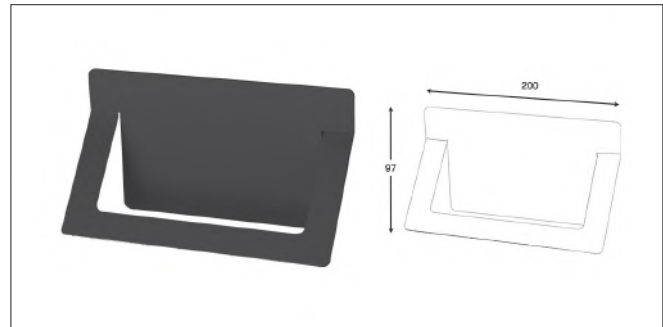

S043 | هولدر جای حوله دست چسبی رنگ مشکی مات سری E
7.000.000R