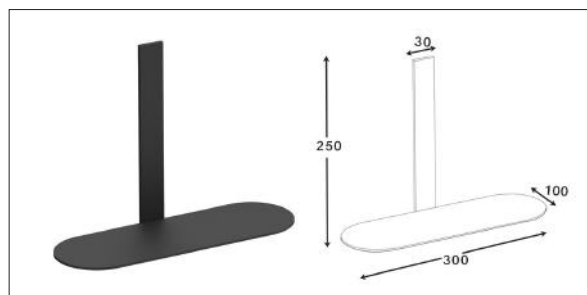

S006 شلف حمام فلت یک طبقه چسبی رنگ مشکی مات سری A
14.000.000R