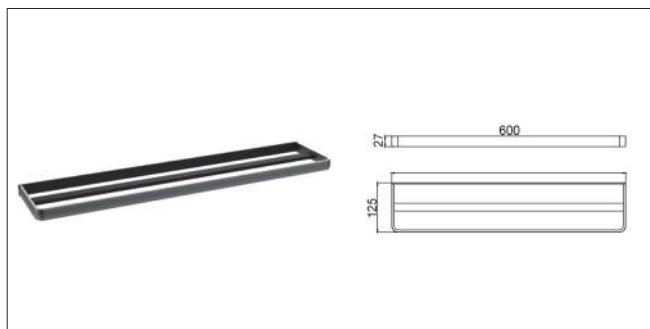

S075 شلف حوله دوتایی رینگ بسته چسبی رنگ نوک مدادی سری H
14.000.000R