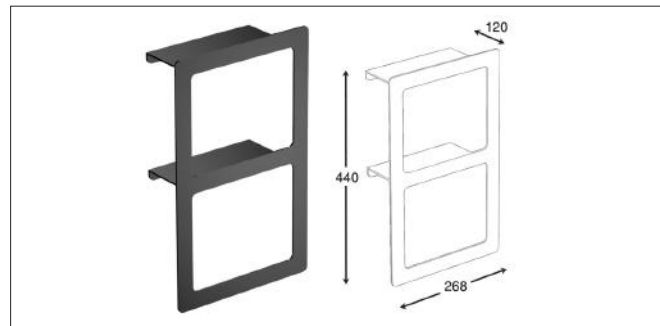

S015 شلف حمام دو طبقه فلت پیچی رنگ مشکی مات سری B
20.000.000R