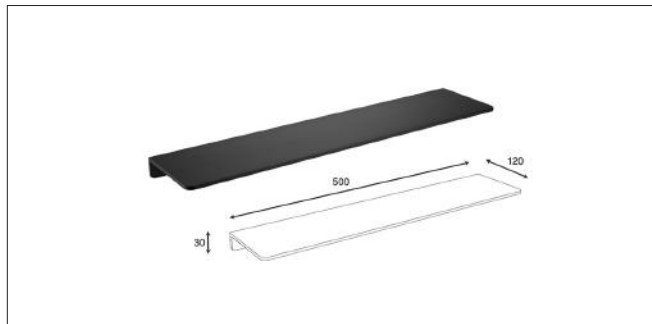

S056 شلف حمام یک طبقه پیچی رنگ مشکی مات سری F
18.000.000R

S057 هولدر برس توالت پیچی سرامیکی سری F
14.000.000R

S058 هولدر لیوانی جای مسواک و خمیر دندان پیچی سرامیکی سری F
10.000.000R

S059 هولدر جای صابونی پیچی سرامیکی سری F
10.000.000R