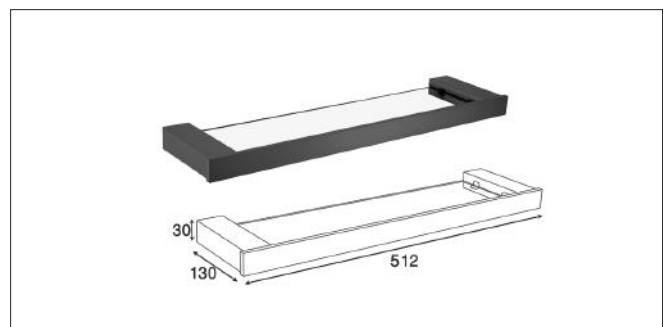

S065 شلف حمام یک طبقه ترکیبی پیچی رنگ مشکی مات سری G
24.000.000R