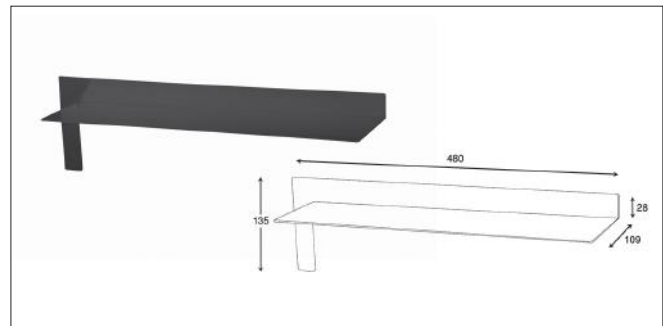

S045 | شلف حمام یک طبقه چسبی رنگ مشکی مات سری E
12.000.000R