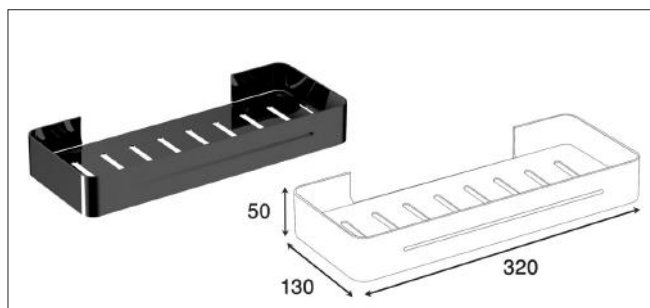

S026 | شلف حمام رینگ بسته یک طبقه چسبی رنگ مشکی مات سری C
10.000.000R