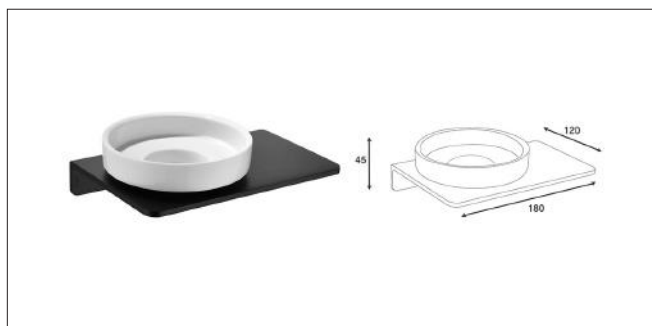

S056 شلف حمام یک طبقه پیچی رنگ مشکی مات سری F
18.000.000R

S057 هولدر برس توالت پیچی سرامیکی سری F
14.000.000R

S058 هولدر لیوانی جای مسواک و خمیر دندان پیچی سرامیکی سری F
10.000.000R

S059 هولدر جای صابونی پیچی سرامیکی سری F
10.000.000R