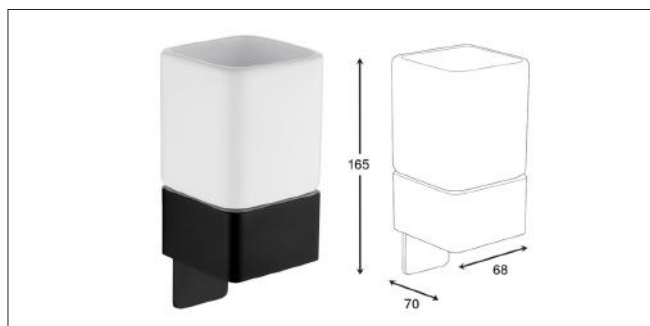

S028 | هولدر لیوانی جای مسواک و خمیردندان چسبی سرامیکی سری C
8.000.000R