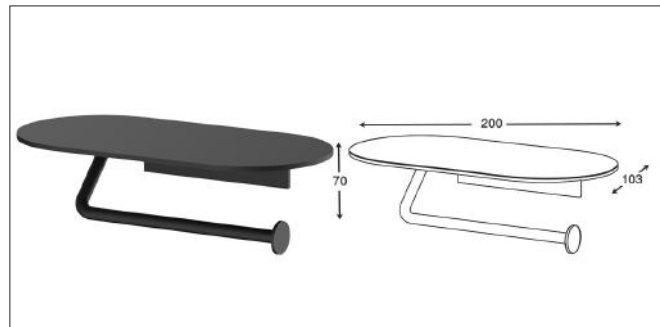

S002 هولدر دستمال توالیت چسبی رنگ مشکی مات سری A
9.000.000R