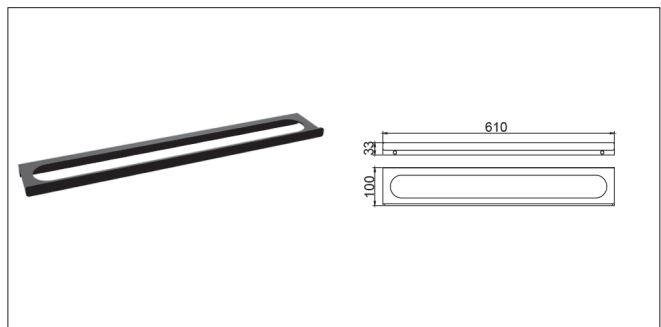

S085 هولدر حوله آویز ۶۱۰mm پیچی رنگ مشکی مات سری ا
22.000.000R