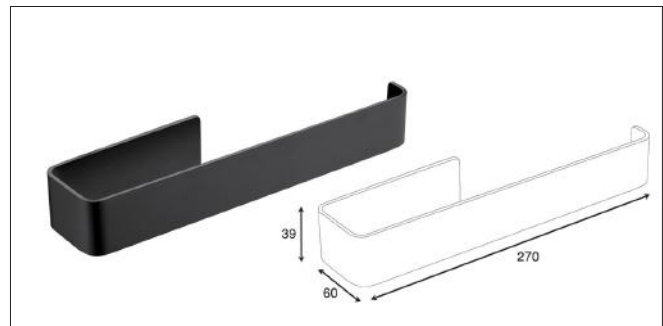

S023 | هولدر حوله دست ۲۷۰mm یک طرفه باز چسبی رنگ مشکی مات سری C
6.000.000R