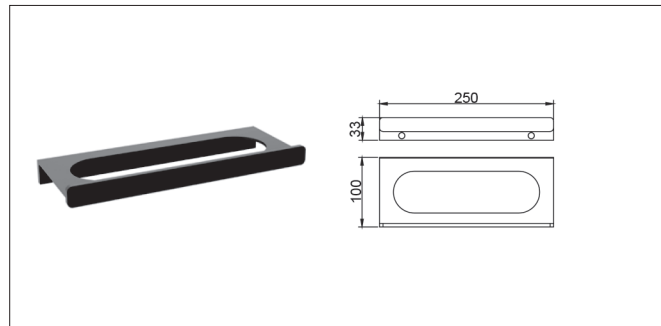

S078 هولدر جای مسواک پیچی رنگ نوک مدادی سری H
9.000.000R

S079 هولدر جای صابونی پیچی رنگ نوک مدادی سری H
9.000.000R

S083 هولدر دستمال کاغذی پیچی رنگ مشکی مات سری ا
10.000.000R

S084 هولدر حوله آویز ۲۵۰mm پیچی رنگ مشکی مات سری ا
10.000.000R