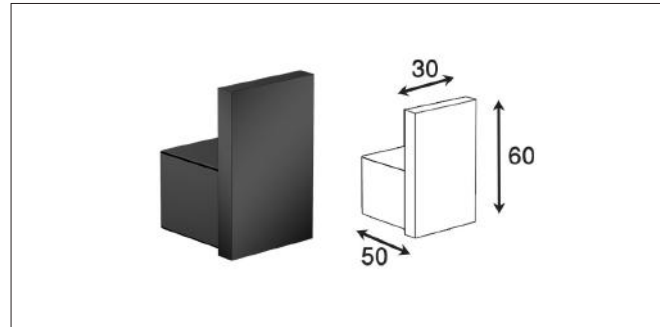

S011 آویز لباس و حوله تک قلاب پیچی رنگ مشکی مات سری B
5.000.000R