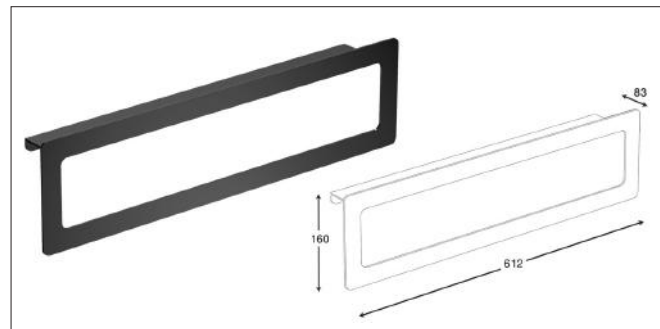

S013 هولدر حوله دست پیچی رنگ مشکی مات سری B
16.000.000R