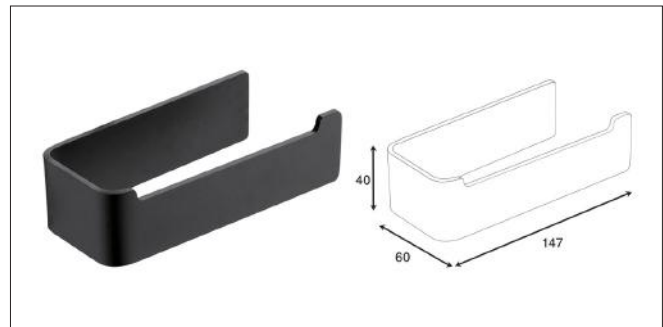

هولدر برس توالت پیچی رنگ مشکی مات سری B | S017
14.000.000R

S020 | هولدر جای مایع شستشو چسبی سرامیکی سری C
8.000.000R

S021 | هولدر جای صابونی چسبی سرامیکی سری C
8.000.000R

S022 | هولدر دستمال توالیت ۱۴۷mm یک طرفه باز چسبی رنگ مشکی مات سری C
6.000.000R