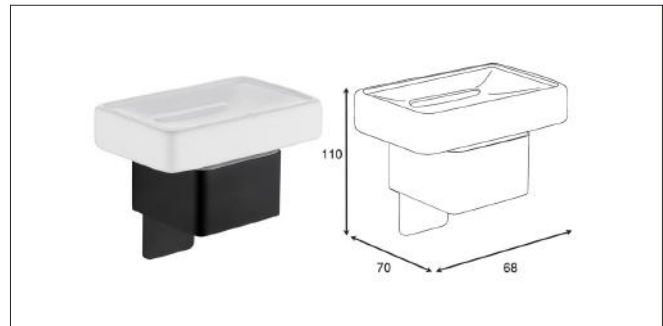

هولدر برس توالت پیچی رنگ مشکی مات سری B | S017
14.000.000R

S020 | هولدر جای مایع شستشو چسبی سرامیکی سری C
8.000.000R

S021 | هولدر جای صابونی چسبی سرامیکی سری C
8.000.000R

S022 | هولدر دستمال توالیت ۱۴۷mm یک طرفه باز چسبی رنگ مشکی مات سری C
6.000.000R