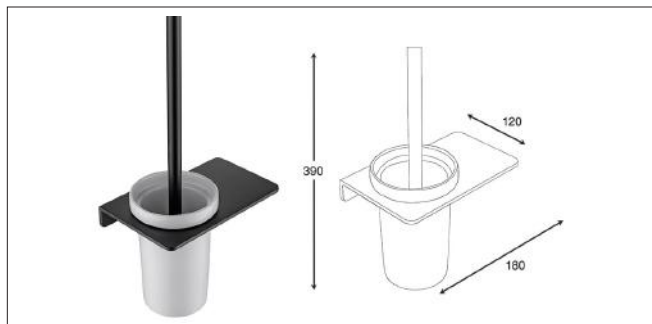

S057 هولدر برس توالت پیچی سرامیکی سری F
14.000.000R