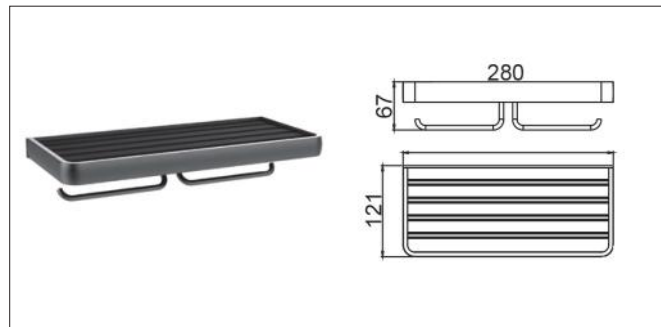

S073 | هولدر دستمال کاغذی دوتایی پیچی رنگ نوک مدادی سری H
15.000.000R