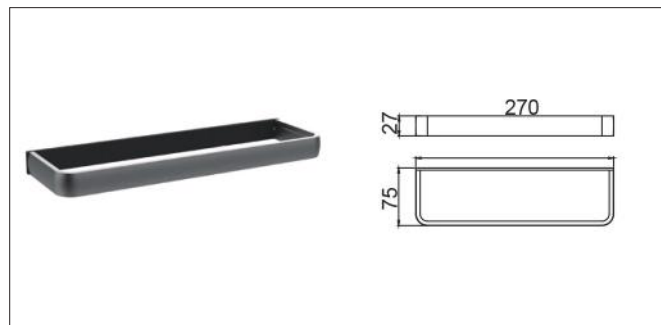

S074 | هولدر حوله دست رینگ بسته پیچی رنگ نوک مدادی سری H
7.000.000R