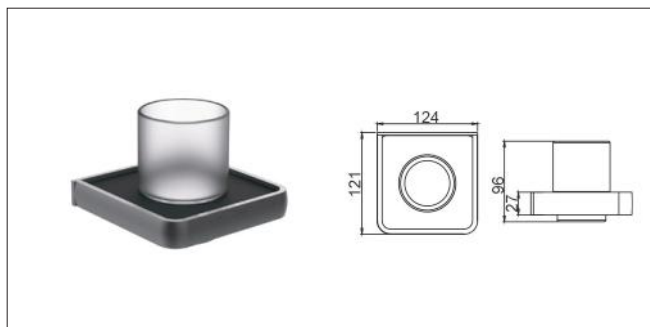

S078 هولدر جای مسواک پیچی رنگ نوک مدادی سری H
9.000.000R