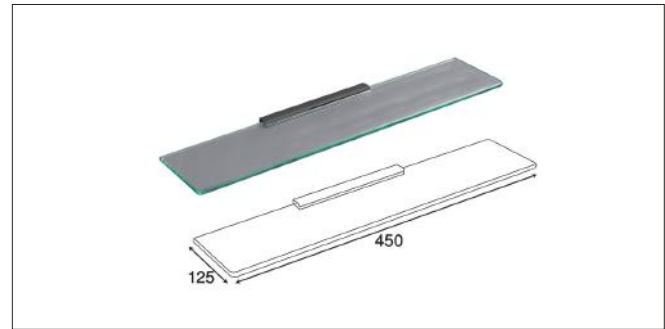

S066 | شلف حمام یک طبقه شیشه ای پیچی رنگ مشکی مات سری G
9.000.000R