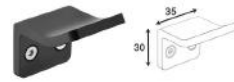

S051 | هولدر آویز لباس و حوله تک قلاب پیچی رنگ مشکی مات سری F
2.000.000R