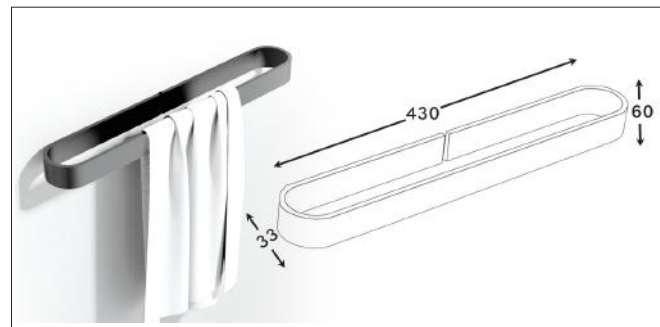

S004 هولدر حوله ۴۳۰mm چسبی رنگ مشکی مات سری A
12.000.000R