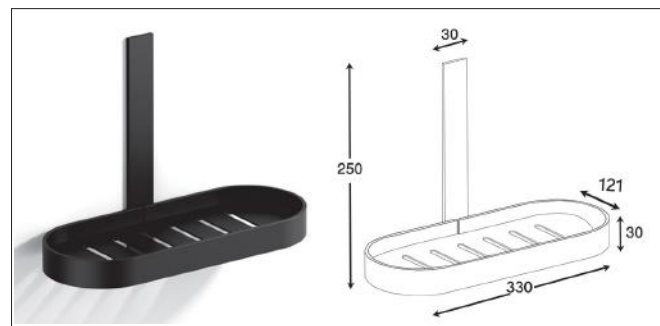

S005 شلف حمام مشبک یک طبقه چسبی رنگ مشکی مات سری A
16.000.000R