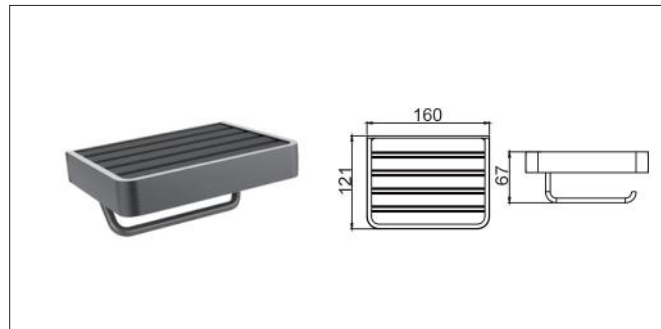

S072 | هولدر جای دستمال کاغذی پیچی رنگ نوک مدادی سری H
10.000.000R