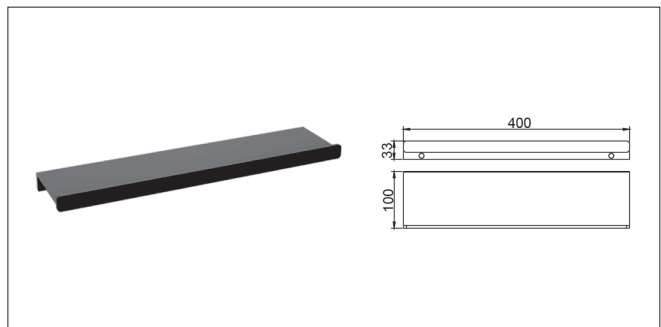

S086 شلف حمام یک طبقه پیچی رنگ مشکی مات سری ا
14.000.000R