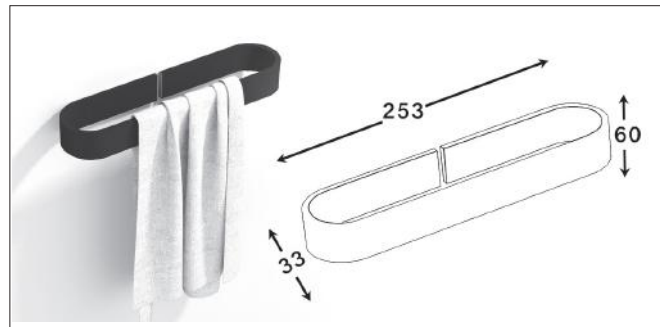

S003 هولدر حوله ۲۵۳mm چسبی رنگ مشکی مات سری A
9.000.000R