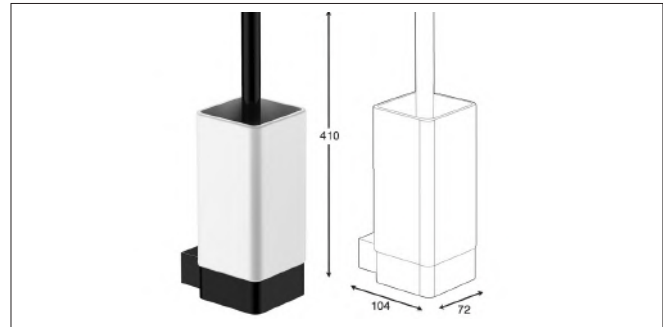

هولدر برس توالت پیچی رنگ مشکی مات سری B | S017
14.000.000R