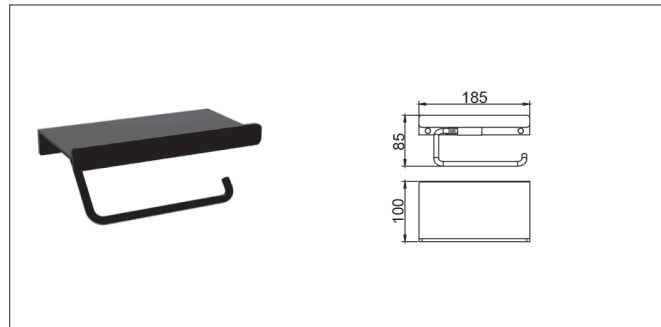

S083 هولدر دستمال کاغذی پیچی رنگ مشکی مات سری ا
10.000.000R