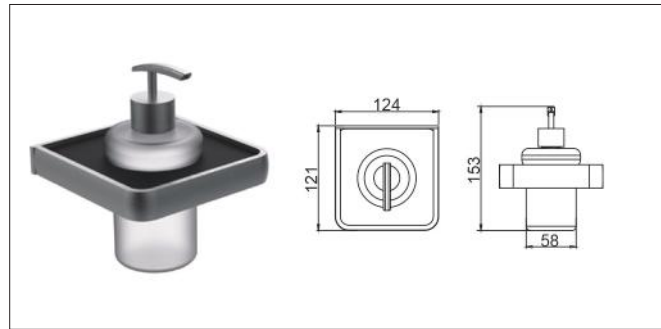

S065 شلف حمام یک طبقه ترکیبی پیچی رنگ مشکی مات سری G
24.000.000R

S066 | شلف حمام یک طبقه شیشه ای پیچی رنگ مشکی مات سری G
9.000.000R

S067 | هولدر برس توالت پیچی سرامیکی سری G
15.000.000R

S070 | هولدر جای مایع شستشو پیچی رنگ نوک مدادی سری H
10.000.000R