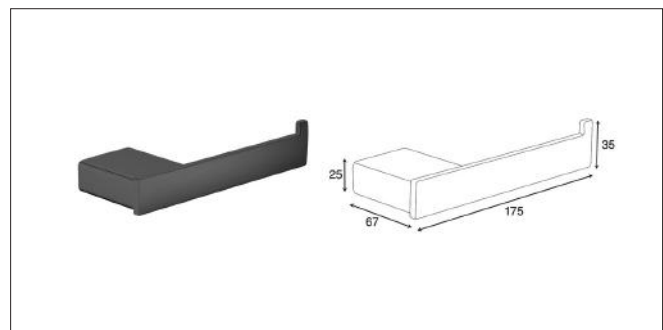

S063 هولدر دستمال توالت پیچی رنگ مشکی مات سری G
10.000.000R