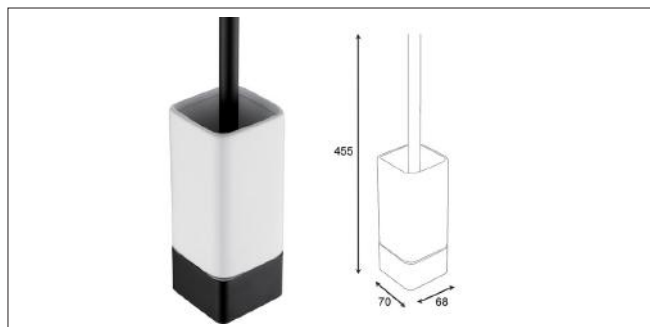

S027 | هولدر برس توالت چسبی سرامیکی سری C
12.000.000R