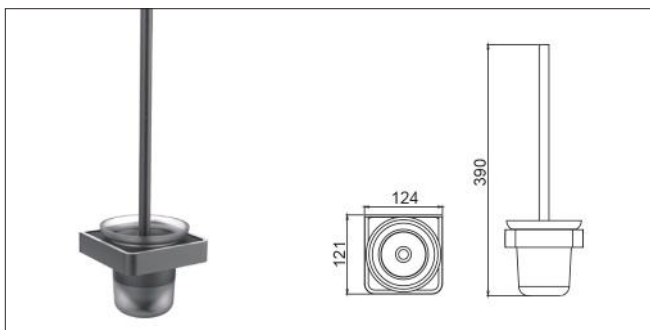

S074 | هولدر حوله دست رینگ بسته پیچی رنگ نوک مدادی سری H
7.000.000R

S075 شلف حوله دوتایی رینگ بسته چسبی رنگ نوک مدادی سری H
14.000.000R

S076 شلف حمام یک طبقه پیچی رنگ نوک مدادی سری H
12.000.000R

S077 هولدر جای برس توالت پیچی رنگ نوک مدادی سری H
12.000.000R