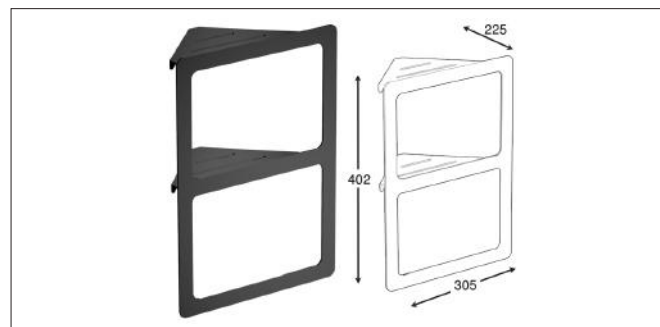

هولدر برس توالت پیچی رنگ مشکی مات سری B | S017
14.000.000R

S020 | هولدر جای مایع شستشو چسبی سرامیکی سری C
8.000.000R

S021 | هولدر جای صابونی چسبی سرامیکی سری C
8.000.000R

S022 | هولدر دستمال توالیت ۱۴۷mm یک طرفه باز چسبی رنگ مشکی مات سری C
6.000.000R