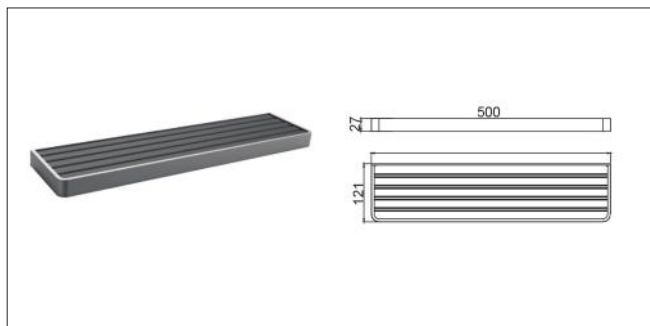

S076 شلف حمام یک طبقه پیچی رنگ نوک مدادی سری H
12.000.000R