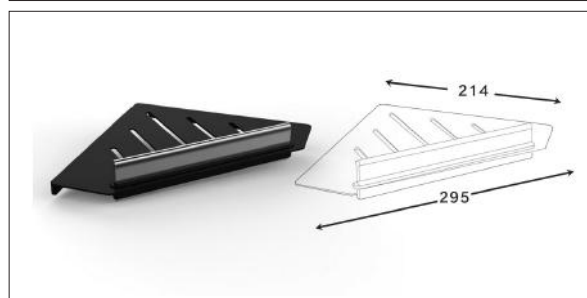

S008 شلف حمام مثلث یک طبقه کنج پیچی رنگ مشکی مات سری A
12.000.000R