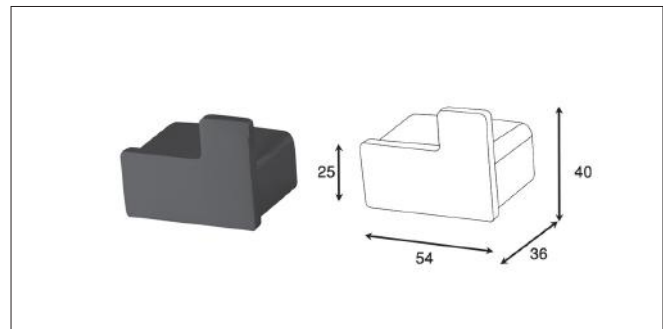

S061 هولدر آویز لباس و حوله تک قلاب پیچی رنگ مشکی مات سری G
7.000.000R