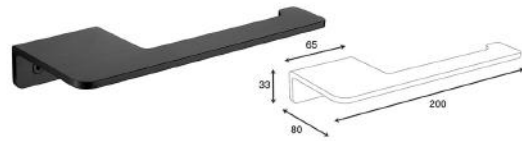

S051 | هولدر آویز لباس و حوله تک قلاب پیچی رنگ مشکی مات سری F
2.000.000R

S052 | هولدر دستمال توالیت فلت پیچی رنگ مشکی مات سری F
9.000.000R