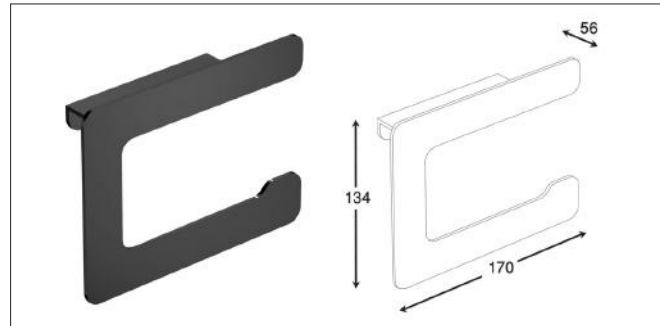

S012 هولدر دستمال توالی پیچی رنگ مشکی مات سری B
9.000.000R