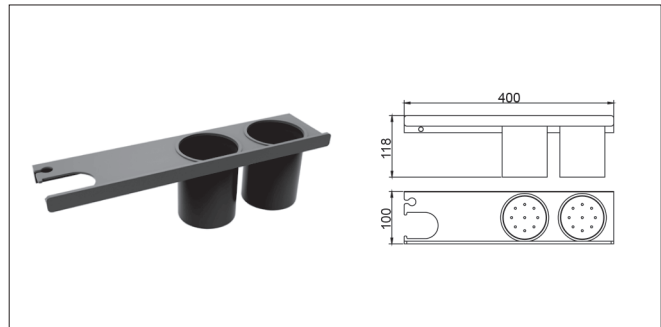

S085 هولدر حوله آویز ۶۱۰mm پیچی رنگ مشکی مات سری ا
22.000.000R

S086 شلف حمام یک طبقه پیچی رنگ مشکی مات سری ا
14.000.000R

S087 هولدر جای برس توالیت پیچی رنگ نوک مدادی سری ا
14.000.000R

هولدر نگهدارنده ششوار پیچی رنگ نوک مدادی سری آ | S089
20.000.000R