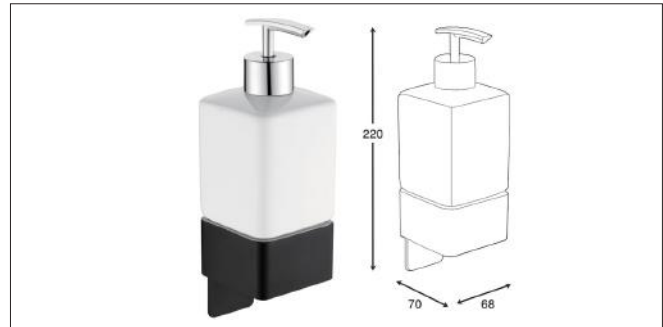

S020 | هولدر جای مایع شستشو چسبی سرامیکی سری C
8.000.000R