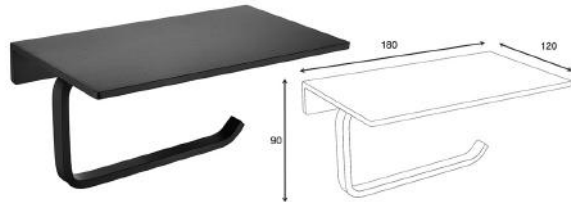

S053 | هولدر دستمال توالیت با شلف پیچی رنگ مشکی مات سری F
10.000.000R