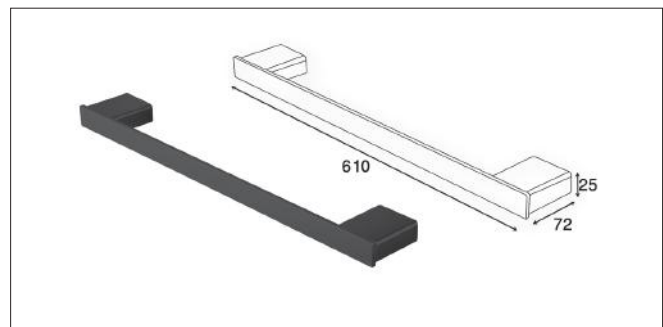

S064 هولدر جای حوله دست پیچی رنگ مشکی مات سری G
16.000.000R