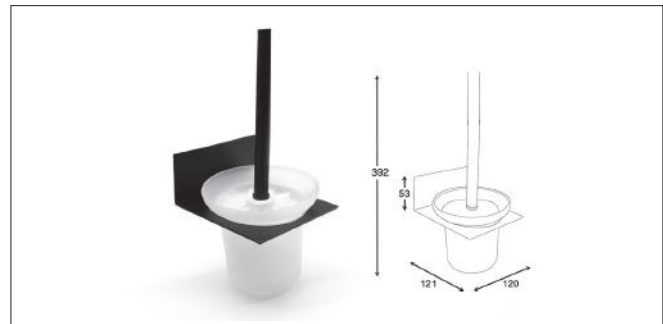

S047 | هولدر برس توالی چسبی رنگ مشکی مات سری E
9.000.000R