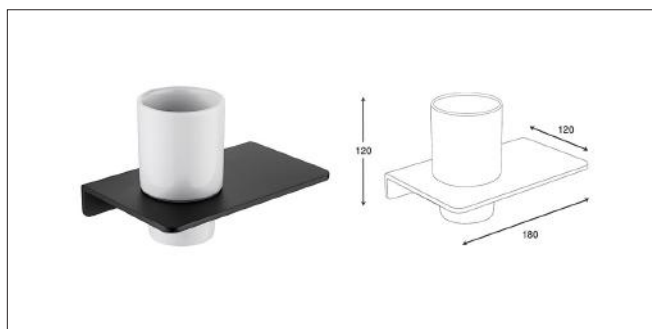

S058 هولدر لیوانی جای مسواک و خمیر دندان پیچی سرامیکی سری F
10.000.000R