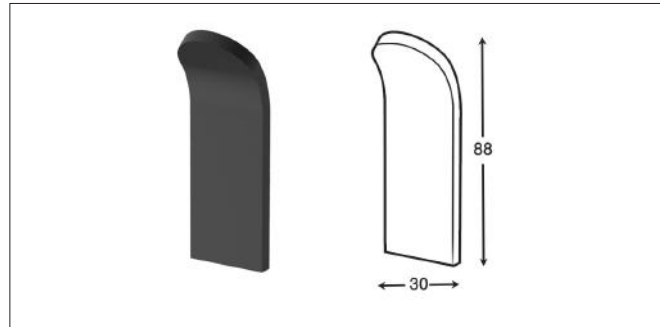

Accessories For Bathroom

series
Chapter S

مدل های چسبی از چسب دو طرفه Three M بی رنگ استفاده شده است و می بایست.
برای سطح های صاف و بدون تکسچر استفاده شوند

S001 آویز لباس و حوله تک قلاب چسبی رنگ مشکی مات سری A
3.000.000R