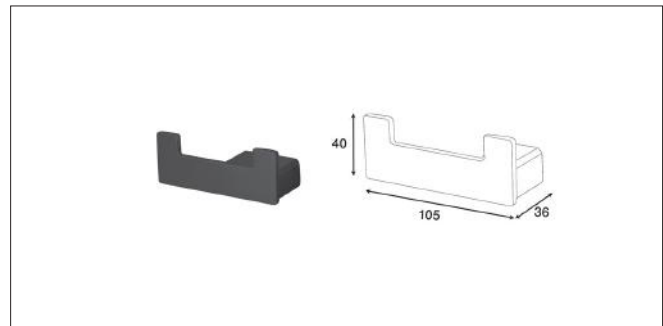

S062 هولدر آویز لباس و حوله دو قلاب پیچی رنگ مشکی مات سری G
7.000.000R