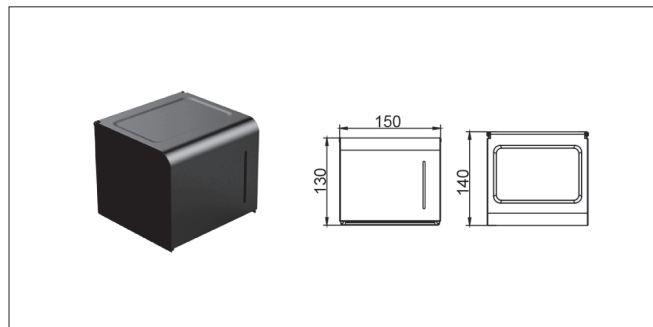

س301 | جای دستمال کاغذی ۱۵۰mm روی صفحه رنگ مشکی مات سری M
9.000.000R