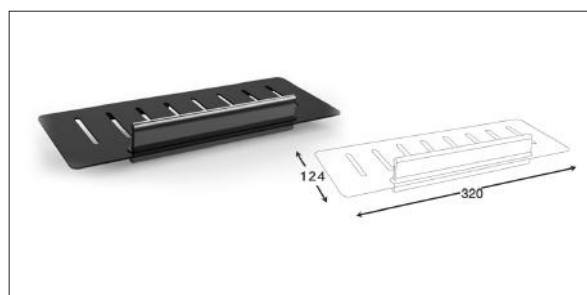

S007 شلف حمام مستطیل مشبک یک طبقه پیچی رنگ مشکی مات سری A
12.000.000R