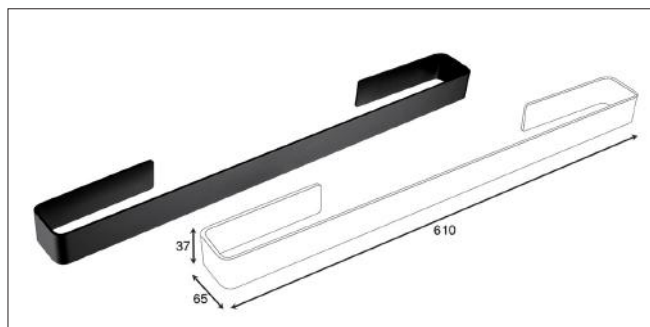

S025 | هولدر حوله ۶۱۰mm رینگ بسته چسبی رنگ مشکی مات سری C
10.000.000R