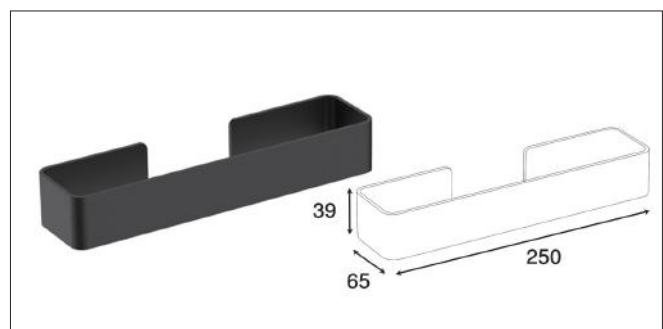

S024 | هولدر حوله دست ۲۵۰mm رینگ بسته چسبی رنگ مشکی مات سری C
8.000.000R