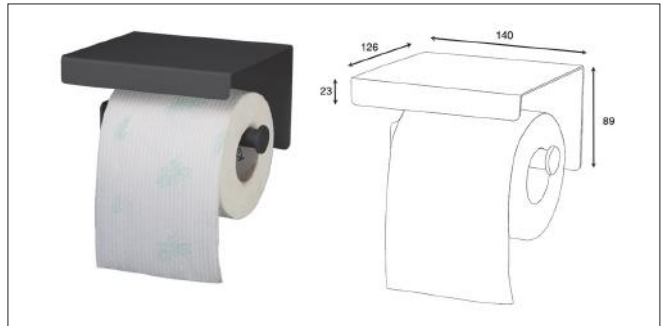

S042 | هولدر دستمال توالی چسبی رنگ مشکی مات سری E
9.000.000R