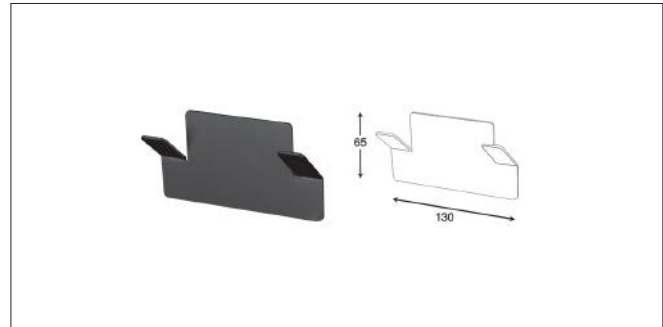

S041 | هولدر آویز لباس و حوله دو قلاب چسبی رنگ مشکی مات سری E
3.000.000R