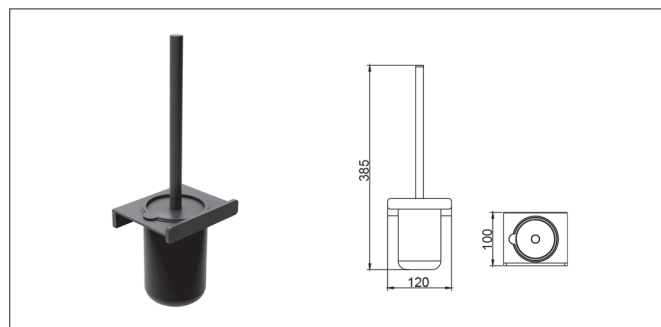

S087 هولدر جای برس توالیت پیچی رنگ نوک مدادی سری ا
14.000.000R