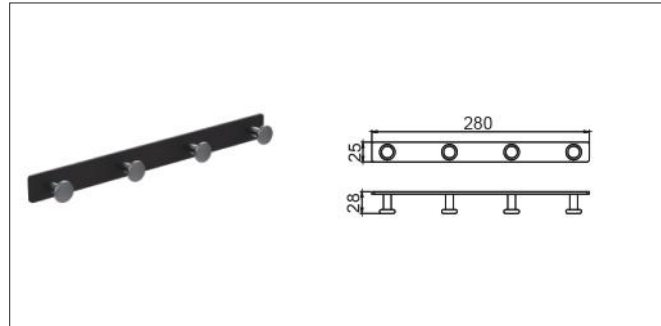

S071 | هولدر آویز لباس و حوله چهار قلاب پیچی رنگ نوک مدادی سری H
7.000.000R