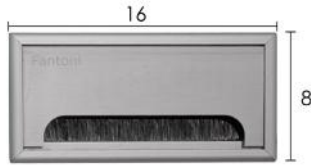

Made of aluminum alloy

Opening and folding manually

قَاب دَاكْت لَوَايِي پَلَاَسْتِيكِي رُومِيزِي طُول 160mm

T370 قَاب دَاكْت لَوَايِي پَلَاَسْتِيكِي رُومِيزِي مَدَل اِكُو رَنگ سِيَلُور عَمَق 25mm، طُول 160mm، عَرْض 80mm
1.200.000R

T371 قَاب دَاكْت لَوَايِي پَلَاَسْتِيكِي رُومِيزِي مَدَل اِكُو رَنگ مَشْكِي عَمَق 25mm، طُول 160mm، عَرْض 80mm
1.200.000R

* The frame of the desktop electrical duct does not have any interface port and is only a cover for transferring wires.