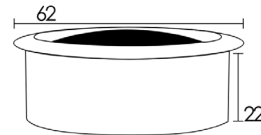

داکت دایره رومیزی رنگ سیلور پودری

قالب داکت دایره رومیزی رنگ سیلور پودری عمق ۲۲mm، قطر ۶۷mm | **T383**
2.000.000R

* The frame of the desktop electrical duct does not have any interface port and is only a cover for transferring wires.

Made of Plastic