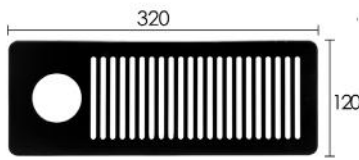

دریچه هوا، مخصوص کیس کامپیوتر رنگ مشکی عمق ۱۶mm، طول ۳۲۰mm، عرض ۱۲۰mm | T350
900.000R

* The frame of the desktop electrical duct does not have any interface port and is only a cover for transferring wires.

Made of Plastic

قاب داکت پلاستیکی رومیزی با دیوایدر نوشت افزار طول 285mm

قاب داکت پلاستیکی رومیزی با دیوایدر نوشت افزار بدون سوکت رنگ مشکی عمق ۲۷mm، طول ۲۸۵mm، عرض ۱۰۶mm | T361
2.800.000R