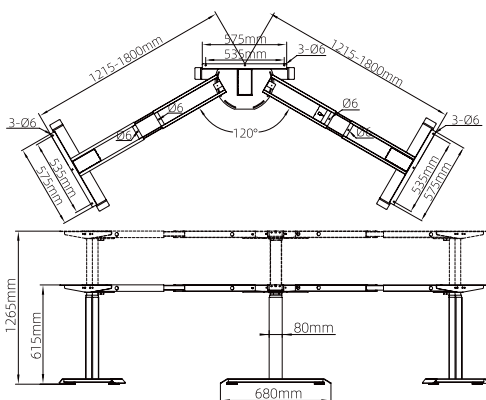

تحمل وزن: ۱۰۰Kg
تعداد موتور: ۲

استند لیفت آپ تک پایه قابلیت تنظیم صفحه

150.000.000R | استند لیفت آپ تک پایه قابلیت تنظیم صفحه | T107

تحمل وزن: ۱۰۰Kg
تعداد موتور: ۳

550.000.000R

استند لیفت آپ سه پایه L فرم | T201