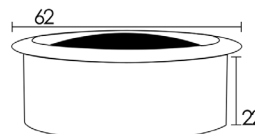

داکت دایره رومیزی رنگ مشکی پودری

قاب داکت دایره رومیزی رنگ مشکی پودری عمق ۲۲mm، قطر ۶۷mm | **T385**
1.000.000R

* The frame of the desktop electrical duct does not have any interface port and is only a cover for transferring wires.

Made of Plastic