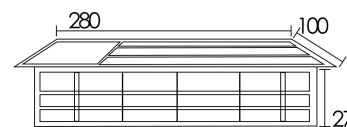

* The frame of the desktop electrical duct does not have any interface port and is only a cover for transferring wires.

Made of Plastic