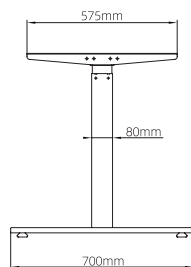

تحمل وزن: 100Kg
تعداد موتور: ۲