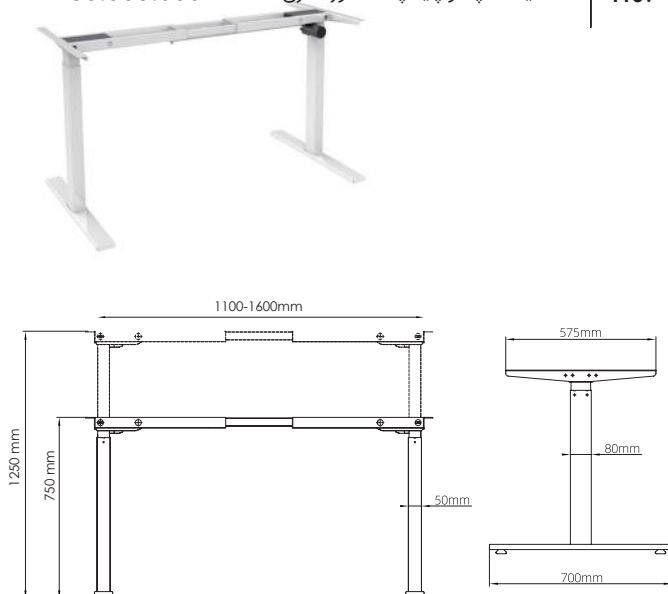

تحمل وزن: 100Kg
تعداد موتور: ۲