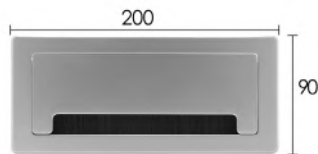

* The frame of the desktop electrical duct does not have any interface port and is only a cover for transferring wires.

Made of aluminum alloy

Opening and folding manually

Door closer Mechanism

قاب داکت لولایی رومیزی با آرامبند طول 200mm

- T343** قاب داکت لولایی آلومینیومی رومیزی با درب آرامبند رنگ سیلور عمق ۲۵mm طول ۲۰۰mm عرض ۹۰mm
T344 قاب داکت لولایی آلومینیومی رومیزی با درب آرامبند رنگ مشکی عمق ۲۵mm طول ۲۰۰mm عرض ۹۰mm
T345 قاب داکت لولایی آلومینیومی رومیزی با درب آرامبند رنگ خاکستری عمق ۲۵mm طول ۲۰۰mm عرض ۹۰mm
 9.000.000R