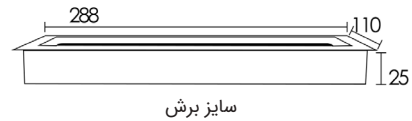

قاب داکت لولایی رومیزی طول 300mm

1. T359 قاب داکت لولایی آلومینیومی رومیزی مدل اکو بدون سوکت رنگ سیلور عمق ۲۵mm، طول ۳۰۰mm، عرض ۱۳۰mm 7.000.000R
2. T360 قاب داکت لولایی آلومینیومی رومیزی مدل اکو بدون سوکت رنگ مشکی عمق ۲۵mm، طول ۳۰۰mm، عرض ۱۳۰mm 7.000.000R

* The frame of the desktop electrical duct does not have any interface port and is only a cover for transferring wires.

Made of aluminum alloy

Opening and folding manually

قاب داکت لولایی رومیزی طول 160mm

1. T357 قاب داکت لولایی آلومینیومی مدل اکو رنگ سیلور عمق ۲۵mm، طول ۱۶۰mm، عرض ۸۰mm 2.800.000R
2. T358 قاب داکت لولایی آلومینیومی مدل اکو رنگ مشکی عمق ۲۵mm، طول ۱۶۰mm، عرض ۸۰mm 2.800.000R