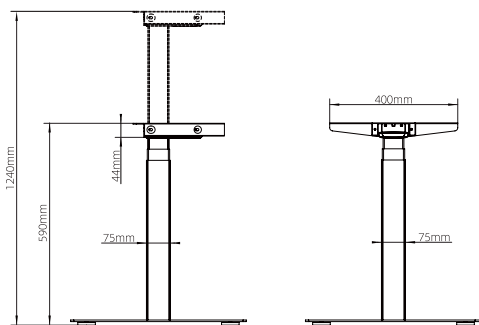

تحمّل وزن: ۸۰Kg
تعداد موتور: ۱