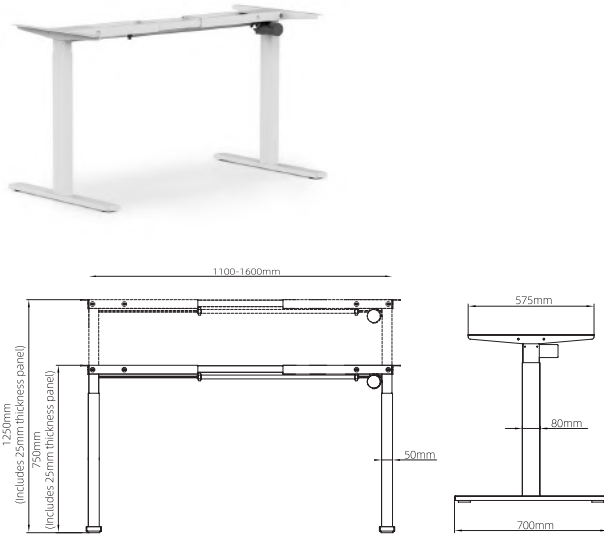

تحمل وزن: 100Kg
تعداد موتور: ۲

استند لیفت آپ دو پایه چند منظوره سری A

320.000.000R | استند لیفت آپ دو پایه چند منظوره سری A | T104

تحمل وزن: 100Kg
تعداد موتور: ۲

استند لیفت آپ دو پایه چند منظوره سری B

280.000.000R استند لیفت آپ دو پایه چند منظوره سری B | T105