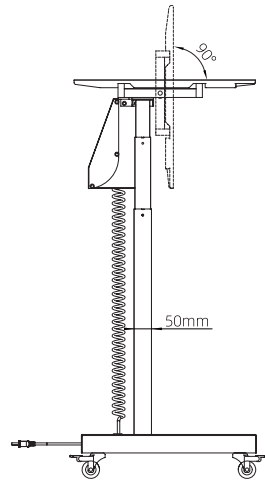

استند لیفت آپ دو پایه پرتابل TV سری B | T505
700.000.000R