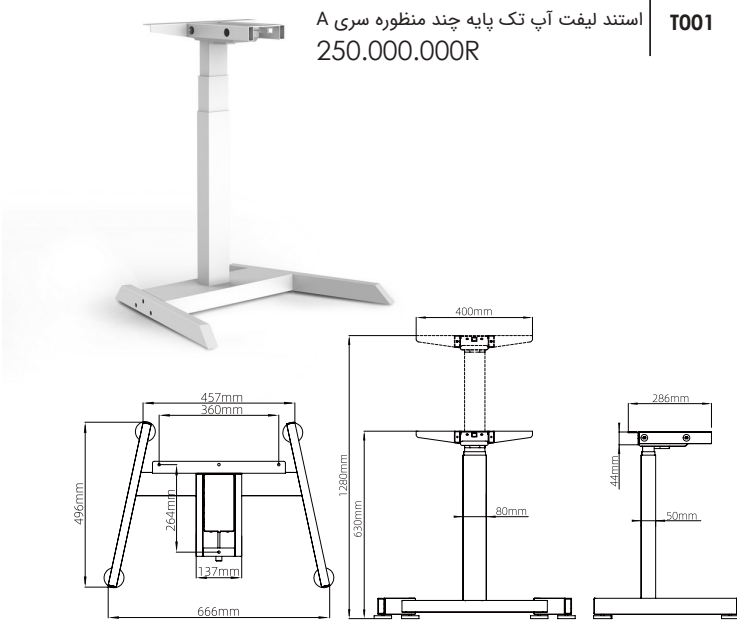

استند لیفت آپ تک پایه چند منظوره

استند لیفت آپ تک پایه چند منظوره سری A | T001
250.000.000R

تحمّل وزن: ۸۰Kg
تعداد موتور: ۱

استند لیفت آپ تک پایه چند منظوره