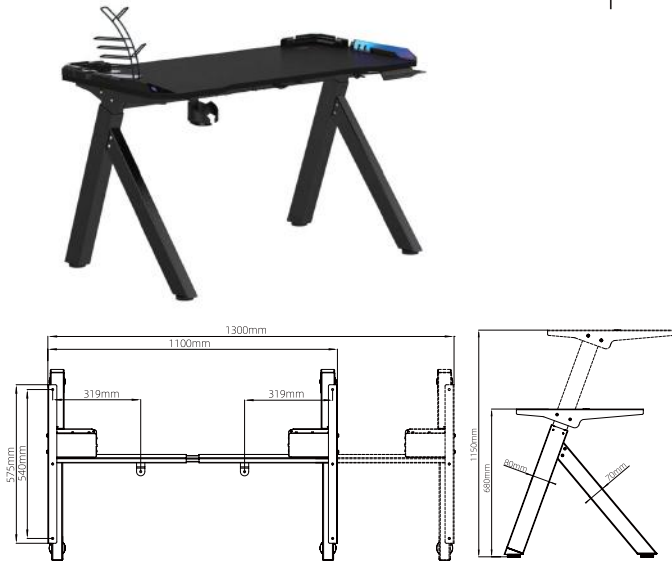

تحمل وزن: 100Kg
تعداد موتور: ۲

استند لیفت آپ دو پایه چند منظوره سری E

450.000.000R | استند لیفت آپ دو پایه چند منظوره سری E | T109

تحمل وزن: 100Kg
تعداد موتور: ۲

استند لیفت آپ دو پایه چند منظوره سری F

450.000.000R | استند لیفت آپ دو پایه چند منظوره سری F | T110