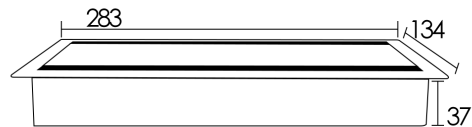

قَاب دَاكْت لَوَايِي دُو طَرَفِه اَلُومِيْنِيُومِي رُومِيزِي طُول 160mm

T346 قَاب دَاكْت لَوَايِي دُو طَرَفِه اَلُومِيْنِيُومِي رُومِيزِي رَنگ سِيَلُور عَمَق 37mm، طُول 300mm، عَرْض 150mm
25.000.000R

T347 قَاب دَاكْت لَوَايِي دُو طَرَفِه اَلُومِيْنِيُومِي رُومِيزِي رَنگ مَشْكِي عَمَق 37mm، طُول 300mm، عَرْض 150mm
25.000.000R