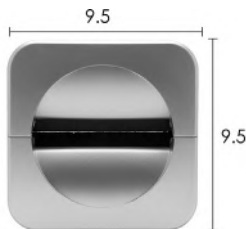

* The frame of the desktop electrical duct does not have any interface port and is only a cover for transferring wires.

Made of Plastic