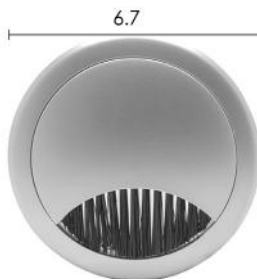

داکت دایره رومیزی رنگ سیلور پودری

قالب داکت دایره رومیزی رنگ سیلور پودری عمق ۲۲mm، قطر ۶۷mm | **T383**
2.000.000R

* The frame of the desktop electrical duct does not have any interface port and is only a cover for transferring wires.

Made of Plastic