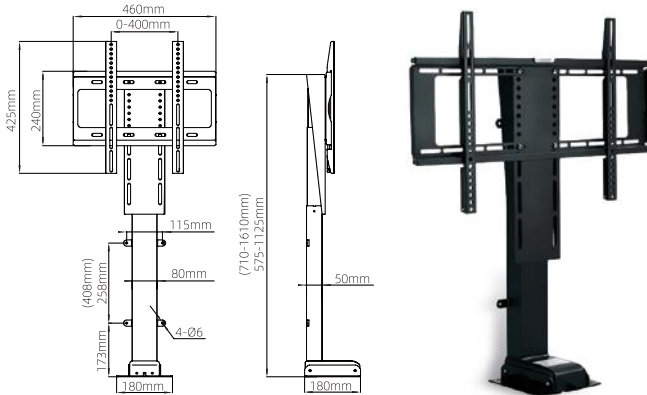

250.000.000R | استند لیفت آپ تک پایه توکار TV سری A | T501