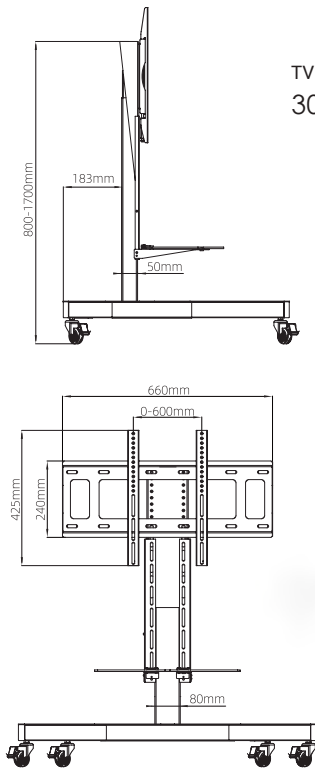

استند لیفت آپ تک پایه پرتابل TV

استند لیفت آپ تک پایه پرتابل TV | **T503**
300.000.000R