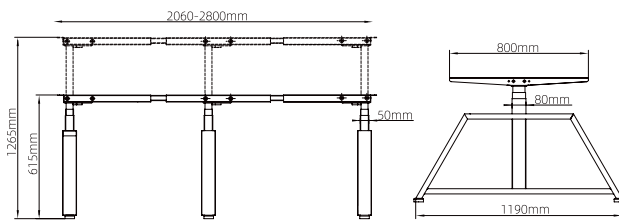

تحمل وزن: 100KG
تعداد موتور: 4

استند لیفت آپ چهار پایه دو طرفه

750.000.000R

استند لیفت آپ چهار پایه دو طرفه | T301

تحمل وزن: 100KG
تعداد موتور: 4

750.000.000R

استند لیفت آپ سه پایه کنفرانسی | T302

تحمل وزن: 100Kg
تعداد موتور: 3