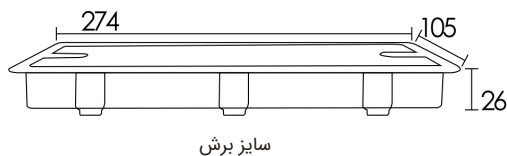

* The frame of the desktop electrical duct does not have any interface port and is only a cover for transferring wires.

Made of Plastic