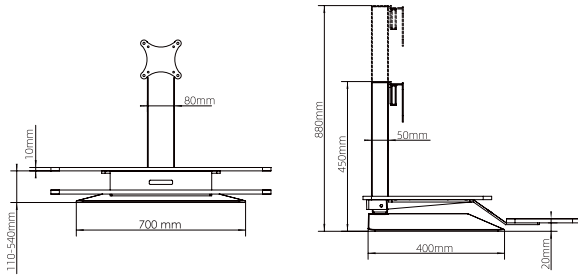

استند لیفت آپ رو میزی تک مانیتوره

استند لیفت آپ رو میزی تک مانیتوره | T401
280.000.000R

تحمل وزن: ۵۰Kg
تعداد موتور: ۱

استند لیفت آپ رو میزی دو مانیتوره