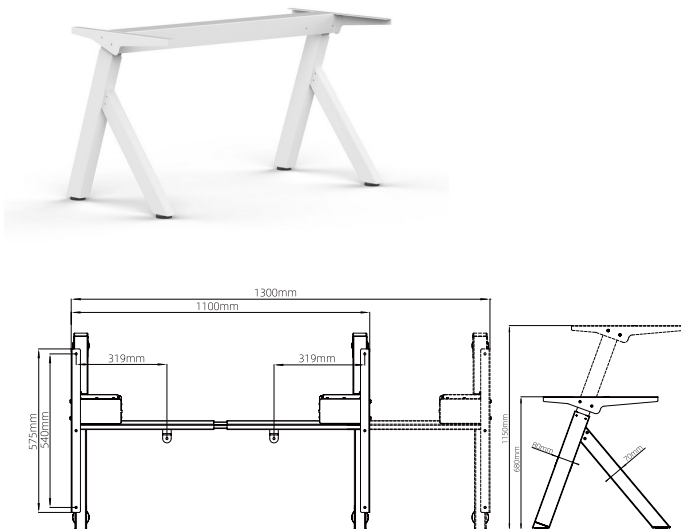

تحمل وزن: ۱۰۰Kg
تعداد موتور: ۲