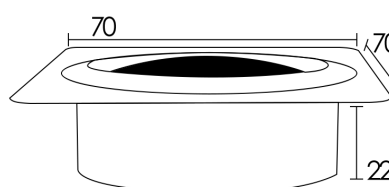

Size Cut: 14.7*7*2.5

Made of aluminum alloy

Opening and folding manually

داکت مربع رومیزی رنگ گلد آندوايز

قَاب داکت مربع رومیزی رنگ گلد آندوايز عمق ۲۲mm، قطر ۷۰mm | **T380**
2.000.000R

* The frame of the desktop electrical duct does not have any interface port and is only a cover for transferring wires.