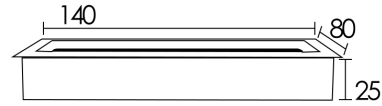

قَاب دَاكْت لَوَايِي پَلَاَسْتِيكِي رُومِيزِي طُول 160mm

T370 قَاب دَاكْت لَوَايِي پَلَاَسْتِيكِي رُومِيزِي مَدَل اِكُو رَنگ سِيَلُور عَمَق 25mm، طُول 160mm، عَرْض 80mm
1.200.000R

T371 قَاب دَاكْت لَوَايِي پَلَاَسْتِيكِي رُومِيزِي مَدَل اِكُو رَنگ مَشْكِي عَمَق 25mm، طُول 160mm، عَرْض 80mm
1.200.000R