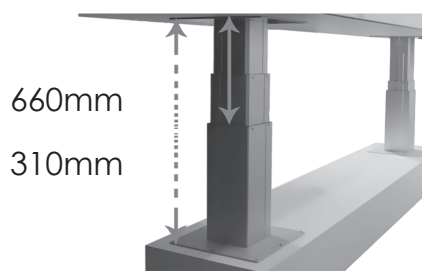

T474 میز کار برقی تک پایه قابل تنظیم ۳۱۰mm-۶۶۰mm 150.000.000R

T475 میز کار برقی دو پایه قابل تنظیم ۳۱۰mm-۶۶۰mm 300.000.000R

ابعاد فنی :