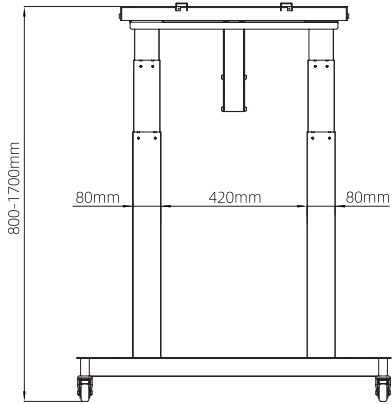

استند لیفت آپ دو پایه پرتابل TV سری B | T505
700.000.000R