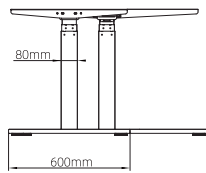

تحمل وزن: ۸۰Kg
تعداد موتور: ۱

استند لیفت آپ دو پایه چند منظوره هوم آفیس

420.000.000R | استند لیفت آپ دو پایه چند منظوره هوم آفیس | T102

تحمل وزن: ۴۵Kg
تعداد موتور: ۱

استند لیفت آپ دو پایه چند منظوره L

350.000.000R | استند لیفت آپ دو پایه چند منظوره L | T103