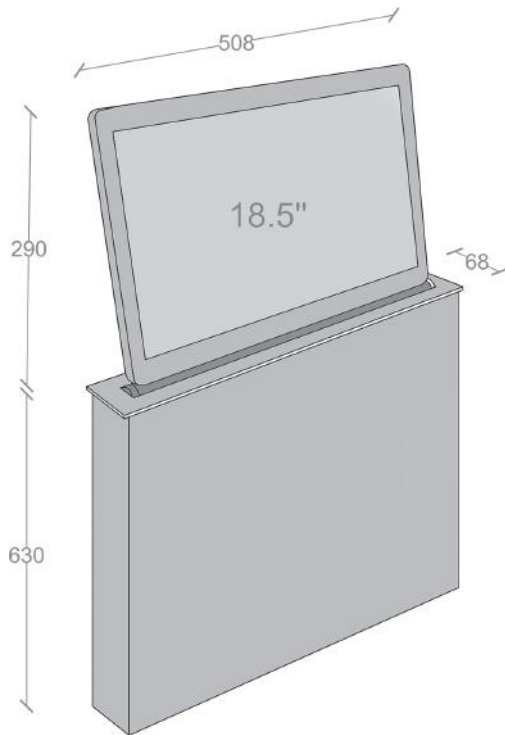

Made of Plastic

9 49

SONY a700
Full-Frame CMOS Sensor
YOUR PICTURES
ARE TAKING
OUR COMPETITION
BY SHOCKING
This one is the only one
SONY

100

جک لیفت آپ با مانیتور

T472 جک لیفت آپ برقی با مانیتور ۲۱.۵ اینچ 750.000.000R

T473 جک لیفت آپ برقی با مانیتور ۱۸.۵ اینچ 700.000.000R

Size Cut: 33/9*7/3

میز کار قابل تنظیم

T474 میز کار برقی تک پایه قابل تنظیم ۳۱۰mm-۶۶۰mm 150.000.000R

T475 میز کار برقی دو پایه قابل تنظیم ۳۱۰mm-۶۶۰mm 300.000.000R