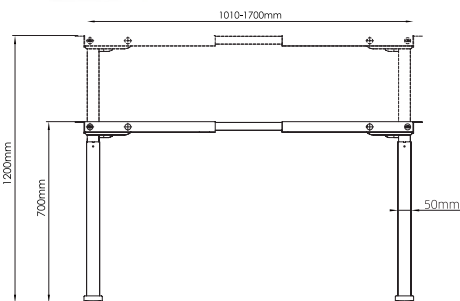

تحمل وزن: 100Kg
تعداد موتور: ۲