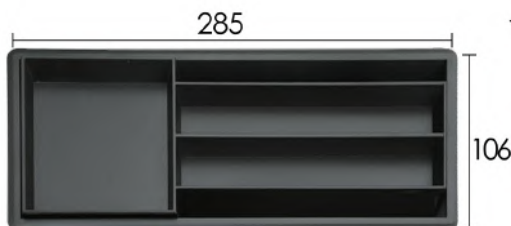

Made of Plastic

دریچه هوا، مخصوص کیس کامپیوتر رنگ مشکی عمق ۱۶mm، طول ۳۲۰mm، عرض ۱۲۰mm | T350
900.000R

* The frame of the desktop electrical duct does not have any interface port and is only a cover for transferring wires.

Made of Plastic

قاب داکت پلاستیکی رومیزی با دیوایدر نوشت افزار طول 285mm

قاب داکت پلاستیکی رومیزی با دیوایدر نوشت افزار بدون سوکت رنگ مشکی عمق ۲۷mm، طول ۲۸۵mm، عرض ۱۰۶mm | T361
2.800.000R

* The frame of the desktop electrical duct does not have any interface port and is only a cover for transferring wires.