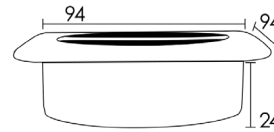

* The frame of the desktop electrical duct does not have any interface port and is only a cover for transferring wires.

Made of Plastic