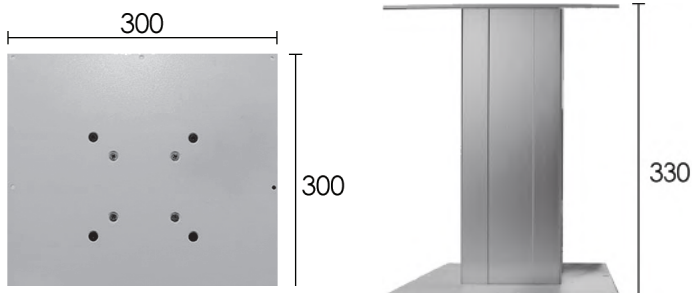

توضیحات:

۱. جنس آلومینیوم
۲. قابلیت تحمل وزن بالا - هر پایه ۱۰۰ کیلوگرم
۳. دارای موتور برقی
۴. دارای پنل کنترل و ریموت
۵. قابلیت تنظیم ارتفاع از ۳۱۰mm-۶۶۰mm