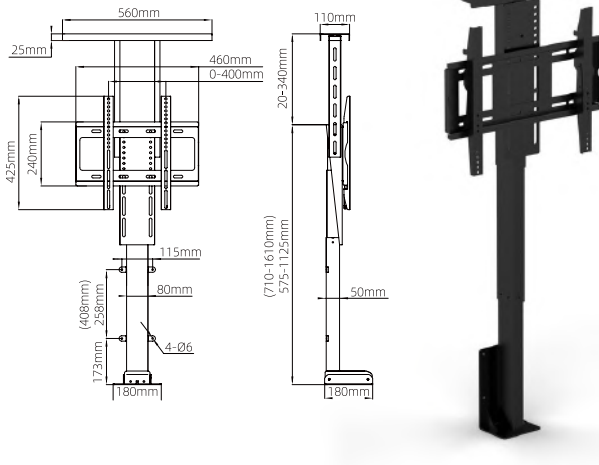

250.000.000R | استند لیفت آپ تک پایه توکار TV سری B | T502