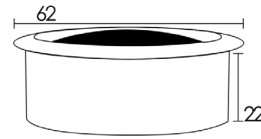

داکت دایره رومیزی رنگ سیلور آنودایز

قالب داکت دایره رومیزی رنگ سیلور آنودایز عمق ۲۲mm، قطر ۶۷mm | **T382**
2.000.000R

* The frame of the desktop electrical duct does not have any interface port and is only a cover for transferring wires.

Made of Plastic