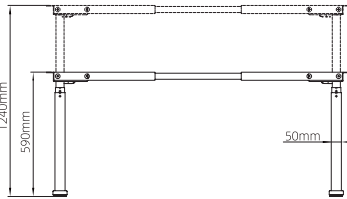

تحمل وزن: ۸۰Kg
تعداد موتور: ۱

استند لیفت آپ دو پایه چند منظوره هوم آفیس

420.000.000R | استند لیفت آپ دو پایه چند منظوره هوم آفیس | T102

تحمل وزن: ۴۵Kg
تعداد موتور: ۱

استند لیفت آپ دو پایه چند منظوره L

350.000.000R | استند لیفت آپ دو پایه چند منظوره L | T103