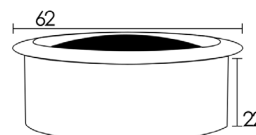

قَاب داکت دایره رومیزی رنگ نیکل آندوايز

قَاب داکت دایره رومیزی رنگ نیکل آندوايز عمق ۲۲mm، قطر ۶۷mm | **T381**
2.000.000R

* The frame of the desktop electrical duct does not have any interface port and is only a cover for transferring wires.

Made of Plastic

PP