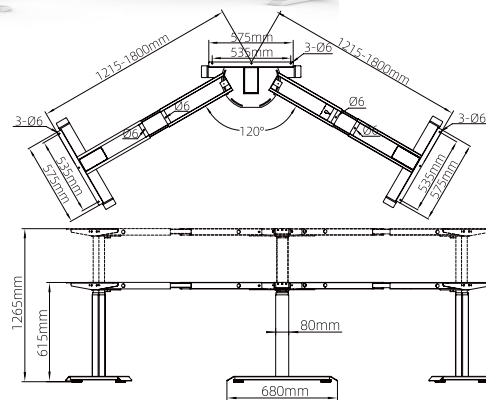

تحمل وزن: ۱۰۰Kg
تعداد موتور: ۳