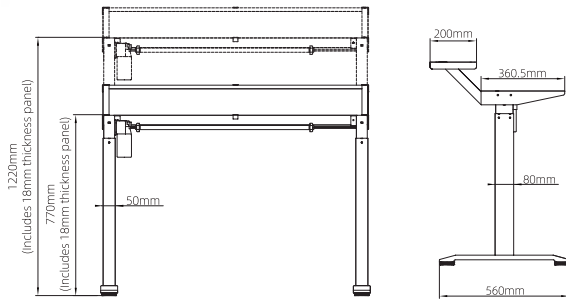

استند لیفت آپ رو میزی دو مانیتوره

استند لیفت آپ رو میزی دو مانیتوره | T402
300.000.000R

تحمل وزن: ۵۰Kg
تعداد موتور: ۱

استند لیفت آپ دو پایه چند منظوره دو طبقه

280.000.000R | استند لیفت آپ دو پایه چند منظوره دو طبقه | T101