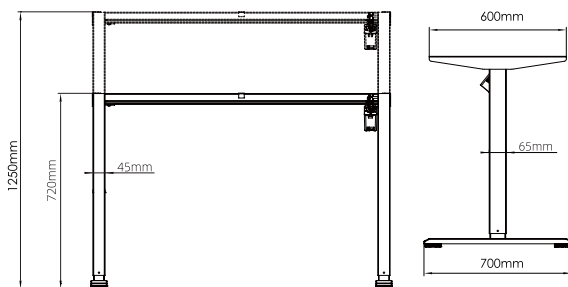

تحمل وزن: ۴۵Kg
تعداد موتور: ۱