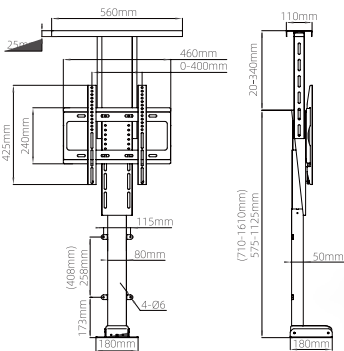

استند لیفت آپ دو پایه پرتابل TV

450.000.000R | استند لیفت آپ دو پایه پرتابل TV سری A | **T504**