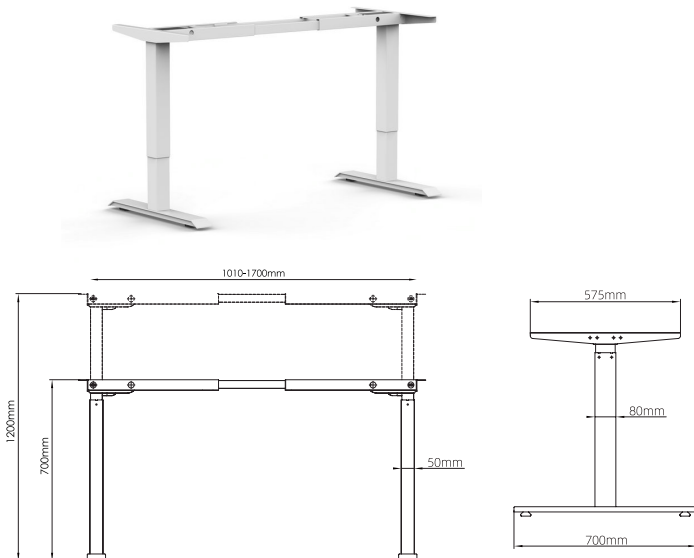

تحمل وزن: ۱۰۰Kg
تعداد موتور: ۲

استند لیفت آپ دو پایه چند منظوره سری C

320.000.000R استند لیفت آپ دو پایه چند منظوره سری C | T106

تحمل وزن: ۱۰۰Kg
تعداد موتور: ۲

استند لیفت آپ دو پایه چند منظوره سری D

320.000.000R | استند لیفت آپ دو پایه چند منظوره سری D | T108