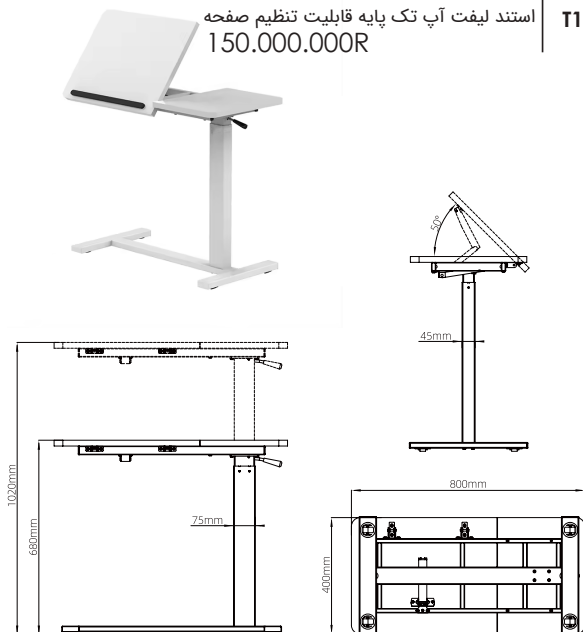

تحمل وزن: 100Kg
تعداد موتور: ۲

استند لیفت آپ دو پایه چند منظوره سری E

450.000.000R | استند لیفت آپ دو پایه چند منظوره سری E | T109

تحمل وزن: 100Kg
تعداد موتور: ۲

استند لیفت آپ دو پایه چند منظوره سری F

450.000.000R | استند لیفت آپ دو پایه چند منظوره سری F | T110

تحمل وزن: ۱۰۰Kg
تعداد موتور: ۲

استند لیفت آپ تک پایه قابلیت تنظیم صفحه

150.000.000R | استند لیفت آپ تک پایه قابلیت تنظیم صفحه | T107

تحمل وزن: ۱۰۰Kg
تعداد موتور: ۳

550.000.000R

استند لیفت آپ سه پایه L فرم | T201