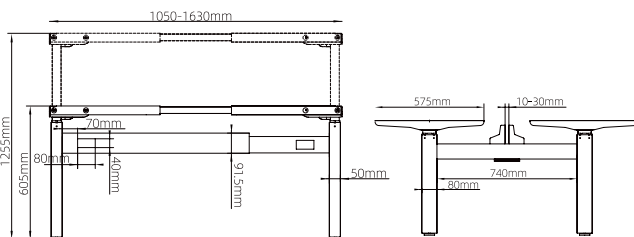

تحمل وزن: ۱۰۰Kg
تعداد موتور: ۳

550.000.000R | استند لیفت آپ سه پایه L فرم با قابلیت تغییر زاویه | T202

تحمل وزن: ۱۰۰Kg
تعداد موتور: ۳

استند لیفت آپ سه پایه L فرم

700.000.000R

استند لیفت آپ چهار پایه | T300

تحمل وزن: 100KG
تعداد موتور: 4

استند لیفت آپ چهار پایه دو طرفه

750.000.000R

استند لیفت آپ چهار پایه دو طرفه | T301

تحمل وزن: 100KG
تعداد موتور: 4

750.000.000R

استند لیفت آپ سه پایه کنفرانسی | T302

تحمل وزن: 100Kg
تعداد موتور: 3