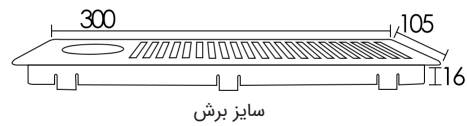

دریچه هوا، مخصوص کیس کامپیوتر رنگ مشکی عمق ۱۶mm، طول ۳۲۰mm، عرض ۱۲۰mm | T350
900.000R

* The frame of the desktop electrical duct does not have any interface port and is only a cover for transferring wires.

Made of Plastic

قاب داکت پلاستیکی رومیزی با دیوایدر نوشت افزار طول 285mm

قاب داکت پلاستیکی رومیزی با دیوایدر نوشت افزار بدون سوکت رنگ مشکی عمق ۲۷mm، طول ۲۸۵mm، عرض ۱۰۶mm | T361
2.800.000R