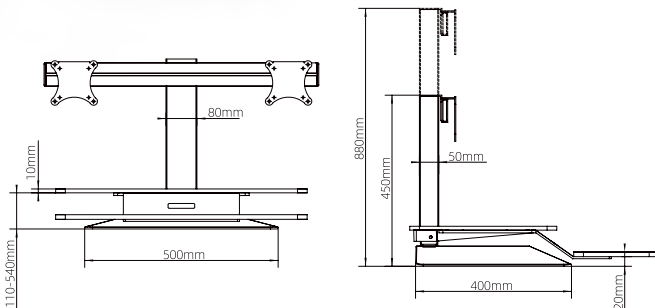

استند لیفت آپ تک پایه چند منظوره سری B | T002
250.000.000R

تحمّل وزن: ۸۰Kg
تعداد موتور: ۱

استند لیفت آپ رو میزی تک مانیتوره

استند لیفت آپ رو میزی تک مانیتوره | T401
280.000.000R

تحمل وزن: ۵۰Kg
تعداد موتور: ۱

استند لیفت آپ رو میزی دو مانیتوره

استند لیفت آپ رو میزی دو مانیتوره | T402
300.000.000R

تحمل وزن: ۵۰Kg
تعداد موتور: ۱

استند لیفت آپ دو پایه چند منظوره دو طبقه

280.000.000R | استند لیفت آپ دو پایه چند منظوره دو طبقه | T101