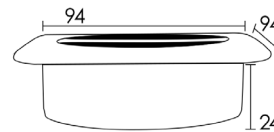

* The frame of the desktop electrical duct does not have any interface port and is only a cover for transferring wires.

Made of Plastic