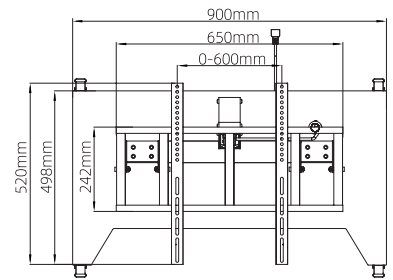

استند لیفت آپ دو پایه پرتابل TV سری B | T505
700.000.000R