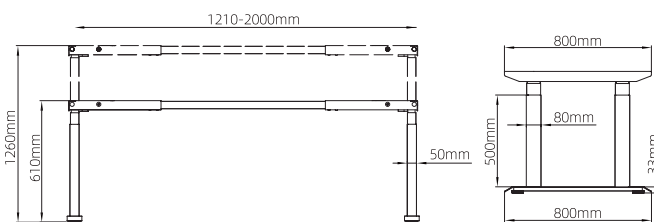

تحمل وزن: ۱۰۰Kg
تعداد موتور: ۳

550.000.000R | استند لیفت آپ سه پایه L فرم با قابلیت تغییر زاویه | T202

تحمل وزن: ۱۰۰Kg
تعداد موتور: ۳

استند لیفت آپ سه پایه L فرم

700.000.000R

استند لیفت آپ چهار پایه | T300