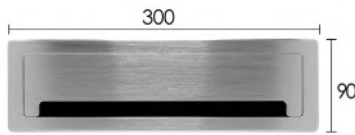

Office Desk Base

series
Chapter T

قاب داکت لولایی رومیزی با آرامبند طول 300mm

- T340** قاب داکت لولایی آلومینیومی رومیزی با درب آرامبند رنگ سیلور عمق ۲۸mm طول ۳۰۰mm عرض ۹۰mm
T341 قاب داکت لولایی آلومینیومی رومیزی با درب آرامبند رنگ مشکی عمق ۲۸mm طول ۳۰۰mm عرض ۹۰mm
T342 قاب داکت لولایی آلومینیومی رومیزی با درب آرامبند رنگ خاکستری عمق ۲۸mm طول ۳۰۰mm عرض ۹۰mm
 10.000.000R

* The frame of the desktop electrical duct does not have any interface port and is only a cover for transferring wires.

Made of aluminum alloy

Opening and folding manually

Door closer Mechanism

قاب داکت لولایی رومیزی با آرامبند طول 200mm

* The frame of the desktop electrical duct does not have any interface port and is only a cover for transferring wires.

Made of aluminum alloy

Opening and folding manually

Door closer Mechanism

قاب داکت پلاستیکی رومیزی با آرامبند طول 225mm