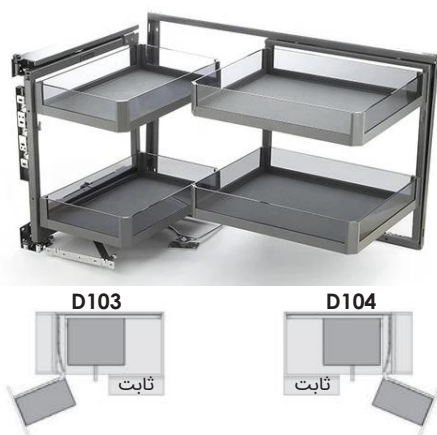

مجیک کرنر دو طبقه کریستال زیر صفحه با آرامبند عرض یونیت 900mm

مجیک کرنر دو طبقه کریستال زیر صفحه چپ بازشو عرض ۴۵۰mm | D103
مجیک کرنر دو طبقه کریستال زیر صفحه راست بازشو عرض ۴۵۰mm | D104
192,000,000R

کد کالا	سری	ارتفاع یونیت	عمق یونیت	عرض یونیت	راست بازشو / چپ باز شو	آرامبند
D103	کریستال	650-750 mm	داخل به داخل 500mm	900-1000 mm	چپ باز شو	دارد
D104	کریستال	650-750 mm	داخل به داخل 500mm	900-1000 mm	راست باز شو	دارد

مجیک کرنر دو طبقه اسلیم زیر صفحه با آرامبند عرض یونیت 900mm

مجیک کرنر دو طبقه اسلیم زیر صفحه چپ بازشو عرض ۴۵۰mm | D503
مجیک کرنر دو طبقه اسلیم زیر صفحه راست بازشو عرض ۴۵۰mm | D504
192,000,000R