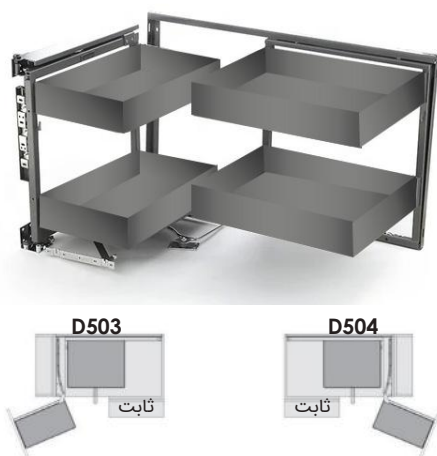

مجیک کرنر دو طبقه کریستال زیر صفحه با آرامبند عرض یونیت 900mm

مجیک کرنر دو طبقه کریستال زیر صفحه چپ بازشو عرض ۴۵۰mm | D103  
 مجیک کرنر دو طبقه کریستال زیر صفحه راست بازشو عرض ۴۵۰mm | D104  
 192,000,000R

کد کالا	سری	ارتفاع یونیت	عمق یونیت	عرض یونیت	راست بازشو / چپ باز شو	آرامبند
D103	کریستال	650-750 mm	داخل به داخل 500mm	900-1000 mm	چپ باز شو	دارد
D104	کریستال	650-750 mm	داخل به داخل 500mm	900-1000 mm	راست باز شو	دارد

مجیک کرنر دو طبقه اسلیم زیر صفحه با آرامبند عرض یونیت 900mm

مجیک کرنر دو طبقه اسلیم زیر صفحه چپ بازشو عرض ۴۵۰mm | D503  
 مجیک کرنر دو طبقه اسلیم زیر صفحه راست بازشو عرض ۴۵۰mm | D504  
 192,000,000R

کد کالا	سری	ارتفاع یونیت	عمق یونیت	عرض یونیت	راست بازشو / چپ باز شو	آرامبند
D503	اسلیم	650-750 mm	داخل به داخل 500mm	900-1000 mm	چپ باز شو	دارد
D504	اسلیم	650-750 mm	داخل به داخل 500mm	900-1000 mm	راست باز شو	دارد