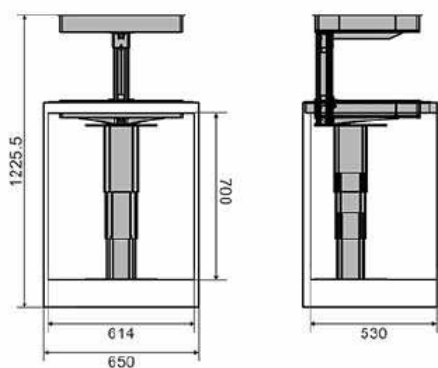

## Chapter H

420,000,000R

H200 سبد لیفت آپ برقی عرض ۹۰۰mm

مکانیزم کشویی جزیره با آرامبند 1000N

H400 مکانیزم ریلی جزیره برقی عرض ۹۰۰mm تا ۱۸۰۰mm  
1,440,000,000R

H401 مکانیزم ریلی جزیره و سینک برقی عرض ۹۰۰mm تا ۱۸۰۰mm  
2,640,000,000R

میز کشویی 60 کیلوگرمی ریل باتم مانت با آرامبند

21,600,000R	میز کشویی با آرامبند عرض ۴۰۰mm تا ۶۰۰mm	<b>H080</b>
21,600,000R	میز کشویی با آرامبند عرض ۶۰۰mm تا ۹۰۰mm	<b>H081</b>

جای قاشق کنار گاز

4,800,000R	جای قاشق کنار گاز رنگ مشکی	<b>H011</b>
------------	----------------------------	-------------

## جای بشقاب قابل تنظیم

18,000,000R

جای بشقاب پرتابل قابل تنظیم | **H013**

## صداگیر کف کشو

صداگیر کف کشو رنگ نوك مدادی طرح مارکیز طول ۵۰۰۰mm عرض ۵۰۰mm | **H001**  
24,000,000R

صداگیر کف کشو رنگ نوك مدادی طرح برلیان طول ۵۰۰۰mm عرض ۵۰۰mm | **H002**  
24,000,000R