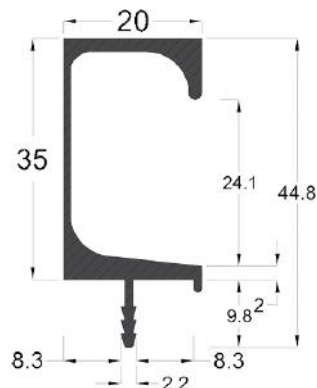

Profile Door Handles

series

Chapter L

دستگیره پروفیلی H فرم پودری طول ۴۸۰۰mm

- | | |
|---|-------------|
| دستگیره پروفیلی H فرم رنگ سفید پودری طول ۴۸۰۰mm
18,000,000R | L012 |
| دستگیره پروفیلی H فرم رنگ مشکی پودری طول ۴۸۰۰mm
18,000,000R | L013 |
| دستگیره پروفیلی H فرم رنگ نوک مدادی پودری طول ۴۸۰۰mm
18,000,000R | L017 |

نکته: دستگیره H فرم مخصوص MDF به ضخامت ۱۶mm است

دستگیره پروفیلی G فرم پودری طول ۴۸۰۰mm

- | | |
|---|-------------|
| دستگیره پروفیلی G فرم رنگ سفید پودری طول ۴۸۰۰mm
21,600,000R | L052 |
| دستگیره پروفیلی G فرم رنگ مشکی پودری طول ۴۸۰۰mm
21,600,000R | L053 |
| دستگیره پروفیلی G فرم رنگ نوک مدادی پودری طول ۴۸۰۰mm
21,600,000R | L057 |

نکته: نیاز به شیار با عمق ۹/۸mm دارد.

دستگیره پروفیلی L فرم زمینی پودری طول ۴۸۰۰mm

- | | |
|--|-------------|
| دستگیره پروفیلی L فرم زمینی رنگ سفید پودری طول ۴۸۰۰mm | L072 |
| 18,000,000R | |
| دستگیره پروفیلی L فرم زمینی رنگ مشکی پودری طول ۴۸۰۰mm | L073 |
| 18,000,000R | |
| دستگیره پروفیلی L فرم زمینی رنگ نوک مدادی پودری طول ۴۸۰۰mm | L077 |
| 18,000,000R | |