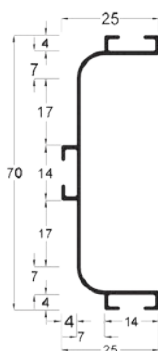

نکته: برای اتصال به یونیت نیاز به کد L۲۰۰ دارد.