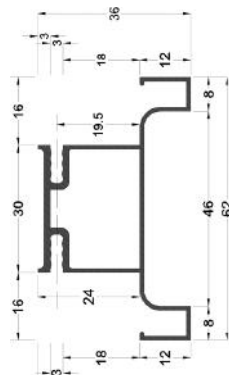

دستگیره پروفیلی L فرم کمدی پودری طول ۲۴۰۰mm

1. دستگیره پروفیلی L فرم کمدی رنگ سفید پودری طول ۲۴۰۰mm
   18,000,000R **L092**
2. دستگیره پروفیلی L فرم کمدی رنگ مشکی پودری طول ۲۴۰۰mm
   18,000,000R **L093**
3. دستگیره پروفیلی L فرم کمدی رنگ نوک مدادی پودری طول ۲۴۰۰mm
   18,000,000R **L097**

دستگیره پروفیلی U فرم کمدی پودری طول ۲۴۰۰mm

1. دستگیره پروفیلی U فرم کمدی رنگ سفید پودری طول ۲۴۰۰mm
   21,600,000R **L102**
2. دستگیره پروفیلی U فرم کمدی رنگ مشکی پودری طول ۲۴۰۰mm
   21,600,000R **L103**
3. دستگیره پروفیلی U فرم کمدی رنگ نوک مدادی پودری طول ۲۴۰۰mm
   21,600,000R **L107**