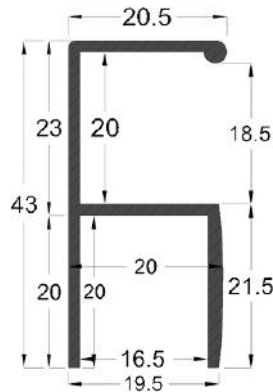

نکته: دستگیره H فرم مخصوص MDF به ضخامت ۱۶mm است

دستگیره پروفیلی G فرم سرامیکی نانو ضدخش سوپر مات آنودایز طول ۳۰۰۰mm

دستگیره پروفیلی G فرم سرامیکی نانو ضدخش رنگ موکا سوپر مات آنودایز طول ۳۰۰۰mm	L251
21,600,000R	
دستگیره پروفیلی G فرم سرامیکی نانو ضدخش رنگ برنزی سوپر مات آنودایز طول ۳۰۰۰mm	L252
21,600,000R	
دستگیره پروفیلی G فرم سرامیکی نانو ضدخش رنگ شامپاینی سوپر مات آنودایز طول ۳۰۰۰mm	L253
21,600,000R	
دستگیره پروفیلی G فرم سرامیکی نانو ضدخش رنگ سیلور سوپر مات آنودایز طول ۳۰۰۰mm	L254
21,600,000R