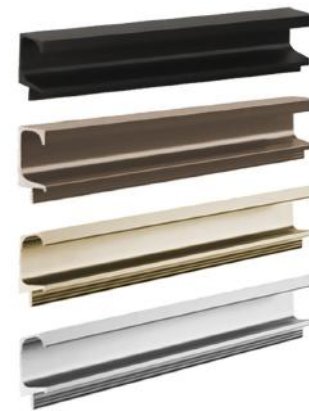

دستگیره پروفیلی H فرم سرامیکی نانو ضدخش سوپر مات آنودایز طول ۳۰۰۰mm

دستگیره پروفیلی H فرم سرامیکی نانو ضدخش رنگ موکا سوپر مات آنودایز طول ۳۰۰۰mm	L241
18,000,000R	
دستگیره پروفیلی H فرم سرامیکی نانو ضدخش رنگ برنزی سوپر مات آنودایز طول ۳۰۰۰mm	L242
18,000,000R	
دستگیره پروفیلی H فرم سرامیکی نانو ضدخش رنگ شامپاینی سوپر مات آنودایز طول ۳۰۰۰mm	L243
18,000,000R	
دستگیره پروفیلی H فرم سرامیکی نانو ضدخش رنگ سیلور سوپر مات آنودایز طول ۳۰۰۰mm	L244
18,000,000R	

نکته: دستگیره H فرم مخصوص MDF به ضخامت ۱۶mm است

دستگیره پروفیلی G فرم سرامیکی نانو ضدخش سوپر مات آنودایز طول ۳۰۰۰mm

دستگیره پروفیلی G فرم سرامیکی نانو ضدخش رنگ موکا سوپر مات آنودایز طول ۳۰۰۰mm	L251
21,600,000R	
دستگیره پروفیلی G فرم سرامیکی نانو ضدخش رنگ برنزی سوپر مات آنودایز طول ۳۰۰۰mm	L252
21,600,000R	
دستگیره پروفیلی G فرم سرامیکی نانو ضدخش رنگ شامپاینی سوپر مات آنودایز طول ۳۰۰۰mm	L253
21,600,000R	
دستگیره پروفیلی G فرم سرامیکی نانو ضدخش رنگ سیلور سوپر مات آنودایز طول ۳۰۰۰mm	L254
21,600,000R	

نکته: نیاز به شیار با عمق ۹٫۸mm دارد.