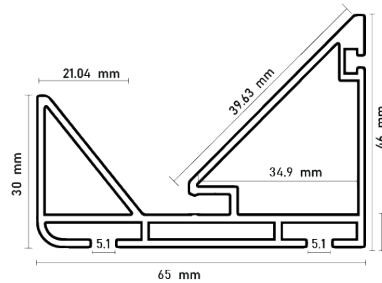

پاخور آلومینیومی ارتفاع ۱۵۰mm، طول ۴۸۰۰mm

- پاخور آلومینیومی رنگ سفید پودری ارتفاع ۱۵۰mm، طول ۴۸۰۰mm | **L302**
30,000,000R
- پاخور آلومینیومی رنگ مشکی پودری ارتفاع ۱۵۰mm، طول ۴۸۰۰mm | **L303**
30,000,000R
- پاخور آلومینیومی رنگ نوک مدادی پودری ارتفاع ۱۵۰mm، طول ۴۸۰۰mm | **L307**
30,000,000R

پاخور آلومینیومی پودری ارتفاع ۱۰۰mm، طول ۶۰۰mm

- L501** | پاخور آلومینیومی رنگ نوک مدادی پودری ارتفاع ۱۰۰mm، طول ۶۰۰mm
30,000,000R
- L502** | پاخور آلومینیومی رنگ سفید پودری ارتفاع ۱۰۰mm، طول ۶۰۰mm
30,000,000R
- L503** | پاخور آلومینیومی رنگ مشکی پودری ارتفاع ۱۰۰mm، طول ۶۰۰mm
30,000,000R

پاخور آلومینیومی سرامیکی نانو ضدخش سوپر مات آنودایز ارتفاع ۱۰۰mm، طول ۳۰۰mm

- L511** | پاخور آلومینیومی سرامیکی نانو ضدخش رنگ موکا سوپر مات آنودایز ارتفاع ۱۰۰mm، طول ۳۰۰mm
30,000,000R
- L512** | پاخور آلومینیومی سرامیکی نانو ضدخش رنگ برنزی سوپر مات آنودایز ارتفاع ۱۰۰mm، طول ۳۰۰mm
30,000,000R
- L513** | پاخور آلومینیومی سرامیکی نانو ضدخش رنگ شامپاینی سوپر مات آنودایز ارتفاع ۱۰۰mm، طول ۳۰۰mm
30,000,000R
- L514** | پاخور آلومینیومی سرامیکی نانو ضدخش رنگ سیلور سوپر مات آنودایز ارتفاع ۱۰۰mm، طول ۳۰۰mm
30,000,000R

پروفیل زیر صفحه کابینت طول ۵۸۵۰mm

پروفیل زیر صفحه کابینت رنگ نوک مدادی طول ۵۸۵۰mm | **L601**
84,000,000R
کرنر جوینت پروفیل زیر صفحه کابینت رنگ نوک مدادی | **L611**
8,400,000R

پاخور آلومینیومی مورب خطی با قابلیت نور پردازی ارتفاع ۱۰۰mm طول ۴۸۰۰mm