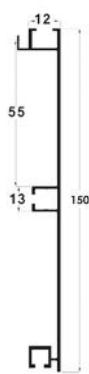

Profile Door Handles

series

Chapter L

دستگیره پروفیلی H فرم پودری طول ۴۸۰۰mm

- | | |
|---|-------------|
| دستگیره پروفیلی H فرم رنگ سفید پودری طول ۴۸۰۰mm
18,000,000R | L012 |
| دستگیره پروفیلی H فرم رنگ مشکی پودری طول ۴۸۰۰mm
18,000,000R | L013 |
| دستگیره پروفیلی H فرم رنگ نوک مدادی پودری طول ۴۸۰۰mm
18,000,000R | L017 |

نکته: نیاز به شیار با عمق ۹/۸mm دارد.

دستگیره پروفیلی L فرم زمینی پودری طول ۴۸۰۰mm

- | | |
|--|-------------|
| دستگیره پروفیلی L فرم زمینی رنگ سفید پودری طول ۴۸۰۰mm | L072 |
| 18,000,000R | |
| دستگیره پروفیلی L فرم زمینی رنگ مشکی پودری طول ۴۸۰۰mm | L073 |
| 18,000,000R | |
| دستگیره پروفیلی L فرم زمینی رنگ نوک مدادی پودری طول ۴۸۰۰mm | L077 |
| 18,000,000R | |

نکته: برای اتصال به یونیت نیاز به کد L۲۰۰ دارد.

دستگیره پروفیلی L فرم کمدی سرامیکی نانو ضدخش سوپر مات آنودایز طول ۳۰۰۰mm

- | | |
|---|-------------|
| دستگیره پروفیلی L فرم کمدی سرامیکی نانو ضدخش رنگ موکا سوپر مات آنودایز طول ۳۰۰۰mm | L221 |
| 18,000,000R | |
| دستگیره پروفیلی L فرم کمدی سرامیکی نانو ضدخش رنگ برنزی سوپر مات آنودایز طول ۳۰۰۰mm | L222 |
| 18,000,000R | |
| دستگیره پروفیلی L فرم کمدی سرامیکی نانو ضدخش رنگ شامپاینی سوپر مات آنودایز طول ۳۰۰۰mm | L223 |
| 18,000,000R | |
| دستگیره پروفیلی L فرم کمدی سرامیکی نانو ضدخش رنگ سیلور سوپر مات آنودایز طول ۳۰۰۰mm | L224 |
| 18,000,000R | |

پاخور آلومینیومی ارتفاع ۱۵۰mm، طول ۴۸۰۰mm

- پاخور آلومینیومی رنگ سفید پودری ارتفاع ۱۵۰mm، طول ۴۸۰۰mm | **L302**
30,000,000R
- پاخور آلومینیومی رنگ مشکی پودری ارتفاع ۱۵۰mm، طول ۴۸۰۰mm | **L303**
30,000,000R
- پاخور آلومینیومی رنگ نوک مدادی پودری ارتفاع ۱۵۰mm، طول ۴۸۰۰mm | **L307**
30,000,000R