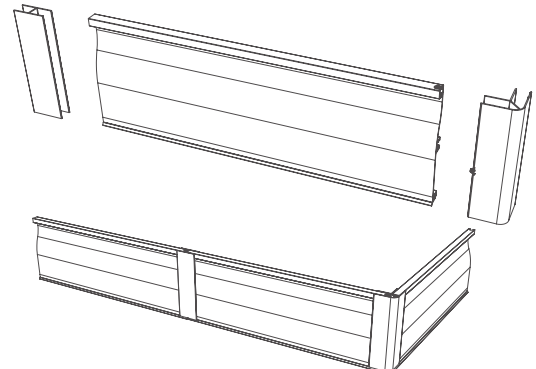

پاخور آلومینیومی مورب خطی با قابلیت نور پردازی ارتفاع ۱۰۰mm طول ۴۸۰۰mm

پروفیل پاخور آلومینیومی مورب خطی رنگ مشکی مات با قابلیت نور پردازی ارتفاع ۱۰۰mm طول ۴۸۰۰mm | **L620**
30,000,000R

کنج پاخور آلومینیومی مورب خطی رنگ مشکی مات ارتفاع ۱۰۰mm | **L621**
1,200,000R

اتصال میانه پاخور آلومینیومی مورب خطی رنگ مشکی مات ارتفاع ۱۰۰mm | **L622**
600,000R

گسکت درزگیر زیر پروفیل پاخور آلومینیومی مورب خطی طول ۴۸۰۰mm | **L623**
3,000,000R

کاور دیفیوزر لایتینگ طول ۴۸۰۰mm | **i204**
2,400,000R

نور پیشنهادی: N791