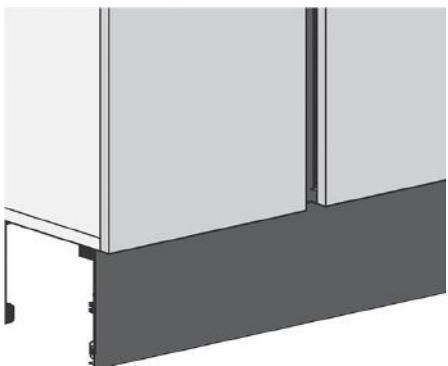

پاخور آلومینیومی سرامیکی نانو ضدخش سوپر مات آنودایز ارتفاع ۱۵۰mm طول ۳۰۰۰mm

1. پاخور آلومینیومی سرامیکی نانو ضدخش رنگ موکا سوپر مات آنودایز ارتفاع ۱۵۰mm، طول ۳۰۰۰mm | **L291**
   30,000,000R
2. پاخور آلومینیومی سرامیکی نانو ضدخش رنگ برنزی سوپر مات آنودایز ارتفاع ۱۵۰mm، طول ۳۰۰۰mm | **L292**
   30,000,000R
3. پاخور آلومینیومی سرامیکی نانو ضدخش رنگ شامپاینی سوپر مات آنودایز ارتفاع ۱۵۰mm، طول ۳۰۰۰mm | **L293**
   30,000,000R
4. پاخور آلومینیومی سرامیکی نانو ضدخش رنگ سیلور سوپر مات آنودایز ارتفاع ۱۵۰mm، طول ۳۰۰۰mm | **L294**
   30,000,000R