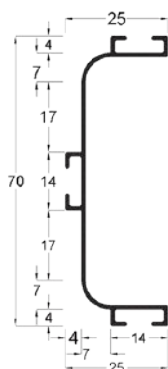

دستگیره پروفیلی L فرم زمینی سرامیکی نانو ضدخش سوپر مات آنودایز طول ۳۰۰mm

دستگیره پروفیلی L فرم زمینی سرامیکی نانو ضدخش رنگ موکا سوپر مات آنودایز طول ۳۰۰mm	L201
18,000,000R	
دستگیره پروفیلی L فرم زمینی سرامیکی نانو ضدخش رنگ برنزی سوپر مات آنودایز طول ۳۰۰mm	L202
18,000,000R	
دستگیره پروفیلی L فرم زمینی سرامیکی نانو ضدخش رنگ شامپاینی سوپر مات آنودایز طول ۳۰۰mm	L203
18,000,000R	
دستگیره پروفیلی L فرم زمینی سرامیکی نانو ضدخش رنگ سیلور سوپر مات آنودایز طول ۳۰۰mm	L204
18,000,000R	

نکته: برای اتصال به یونیت نیاز به کد L۲۰۰ دارد.

دستگیره پروفیلی U فرم زمینی سرامیکی نانو ضدخش سوپر مات آنودایز طول ۳۰۰mm

دستگیره پروفیلی U فرم زمینی سرامیکی نانو ضدخش رنگ موکا سوپر مات آنودایز طول ۳۰۰mm	L211
21,600,000R	
دستگیره پروفیلی U فرم زمینی سرامیکی نانو ضدخش رنگ برنزی سوپر مات آنودایز طول ۳۰۰mm	L212
21,600,000R	
دستگیره پروفیلی U فرم زمینی سرامیکی نانو ضدخش رنگ شامپاینی سوپر مات آنودایز طول ۳۰۰mm	L213
21,600,000R	
دستگیره پروفیلی U فرم زمینی سرامیکی نانو ضدخش رنگ سیلور سوپر مات آنودایز طول ۳۰۰mm	L214
21,600,000R	

نکته: برای اتصال به یونیت نیاز به کد L۲۰۰ دارد.