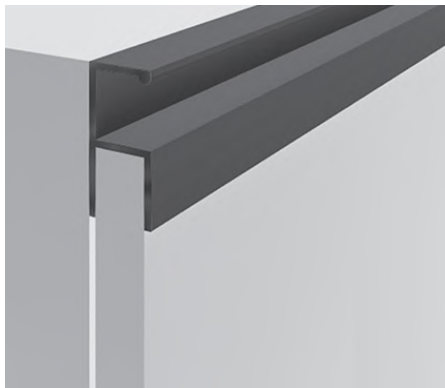

نکته: دستگیره H فرم مخصوص MDF به ضخامت ۱۶mm است

دستگیره پروفیلی G فرم پودری طول ۴۸۰۰mm

دستگیره پروفیلی G فرم رنگ سفید پودری طول ۴۸۰۰mm 21,600,000R	L052
دستگیره پروفیلی G فرم رنگ مشکی پودری طول ۴۸۰۰mm 21,600,000R	L053
دستگیره پروفیلی G فرم رنگ نوک مدادی پودری طول ۴۸۰۰mm 21,600,000R	L057