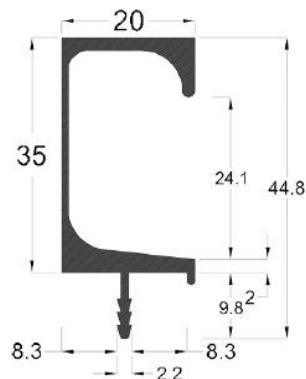

نکته: نیاز به شیار با عمق ۹٫۸mm دارد.