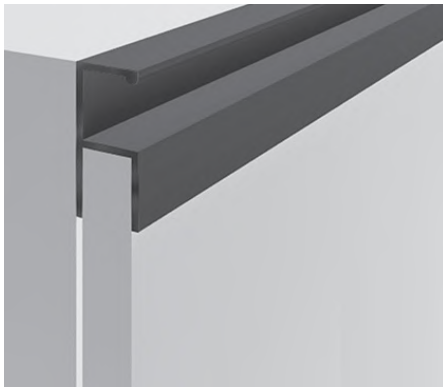

نکته: دستگیره H فرم مخصوص MDF به ضخامت ۱۶mm است

دستگیره پروفیلی G فرم سرامیکی نانو ضدخش سوپر مات آنودایز طول ۳۰۰۰mm

دستگیره پروفیلی G فرم سرامیکی نانو ضدخش رنگ موکا سوپر مات آنودایز طول ۳۰۰۰mm	L251
21,600,000R	
دستگیره پروفیلی G فرم سرامیکی نانو ضدخش رنگ برنزی سوپر مات آنودایز طول ۳۰۰۰mm	L252
21,600,000R	
دستگیره پروفیلی G فرم سرامیکی نانو ضدخش رنگ شامپاینی سوپر مات آنودایز طول ۳۰۰۰mm	L253
21,600,000R	
دستگیره پروفیلی G فرم سرامیکی نانو ضدخش رنگ سیلور سوپر مات آنودایز طول ۳۰۰۰mm	L254
21,600,000R