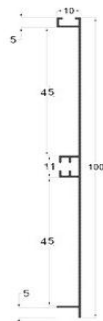

پاخور آلومینیومی سرامیکی نانو ضدخش سوپر مات آنودایز ارتفاع ۱۰۰mm، طول ۳۰۰mm

1. **L511** | پاخور آلومینیومی سرامیکی نانو ضدخش رنگ موکا سوپر مات آنودایز ارتفاع ۱۰۰mm، طول ۳۰۰mm
   30,000,000R
2. **L512** | پاخور آلومینیومی سرامیکی نانو ضدخش رنگ برنزی سوپر مات آنودایز ارتفاع ۱۰۰mm، طول ۳۰۰mm
   30,000,000R
3. **L513** | پاخور آلومینیومی سرامیکی نانو ضدخش رنگ شامپاینی سوپر مات آنودایز ارتفاع ۱۰۰mm، طول ۳۰۰mm
   30,000,000R
4. **L514** | پاخور آلومینیومی سرامیکی نانو ضدخش رنگ سیلور سوپر مات آنودایز ارتفاع ۱۰۰mm، طول ۳۰۰mm
   30,000,000R