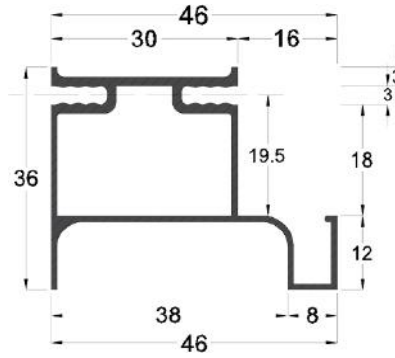

دستگیره پروفیلی L فرم کمدی پودری طول ۲۴۰۰mm

1. دستگیره پروفیلی L فرم کمدی رنگ سفید پودری طول ۲۴۰۰mm
   18,000,000R **L092**
2. دستگیره پروفیلی L فرم کمدی رنگ مشکی پودری طول ۲۴۰۰mm
   18,000,000R **L093**
3. دستگیره پروفیلی L فرم کمدی رنگ نوک مدادی پودری طول ۲۴۰۰mm
   18,000,000R **L097**

دستگیره پروفیلی U فرم کمدی پودری طول ۲۴۰۰mm

1. دستگیره پروفیلی U فرم کمدی رنگ سفید پودری طول ۲۴۰۰mm
   21,600,000R **L102**
2. دستگیره پروفیلی U فرم کمدی رنگ مشکی پودری طول ۲۴۰۰mm
   21,600,000R **L103**
3. دستگیره پروفیلی U فرم کمدی رنگ نوک مدادی پودری طول ۲۴۰۰mm
   21,600,000R **L107**