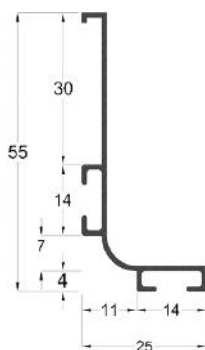

نکته: برای اتصال به یونیت نیاز به کد L۲۰۰ دارد.