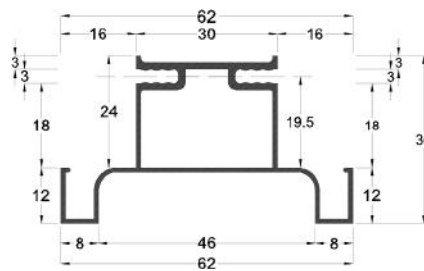

پاخور آلومینیومی ارتفاع ۱۵۰mm، طول ۴۸۰۰mm

- پاخور آلومینیومی رنگ سفید پودری ارتفاع ۱۵۰mm، طول ۴۸۰۰mm | **L302**
30,000,000R
- پاخور آلومینیومی رنگ مشکی پودری ارتفاع ۱۵۰mm، طول ۴۸۰۰mm | **L303**
30,000,000R
- پاخور آلومینیومی رنگ نوک مدادی پودری ارتفاع ۱۵۰mm، طول ۴۸۰۰mm | **L307**
30,000,000R