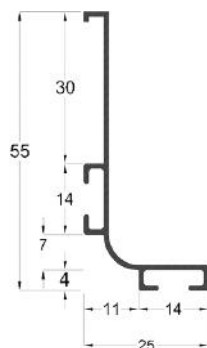

نکته: برای اتصال به یونیت نیاز به کد L۲۰۰ دارد.