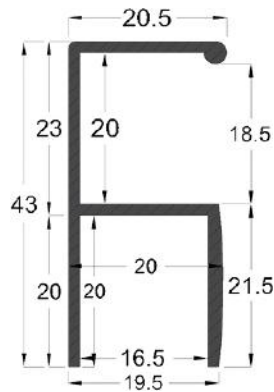

Profile Door Handles

series

Chapter L

دستگیره پروفیلی H فرم پودری طول ۴۸۰۰mm

- | | |
|---|-------------|
| دستگیره پروفیلی H فرم رنگ سفید پودری طول ۴۸۰۰mm
18,000,000R | L012 |
| دستگیره پروفیلی H فرم رنگ مشکی پودری طول ۴۸۰۰mm
18,000,000R | L013 |
| دستگیره پروفیلی H فرم رنگ نوک مدادی پودری طول ۴۸۰۰mm
18,000,000R | L017 |

نکته: دستگیره H فرم مخصوص MDF به ضخامت ۱۶mm است

دستگیره پروفیلی G فرم پودری طول ۴۸۰۰mm

- | | |
|---|-------------|
| دستگیره پروفیلی G فرم رنگ سفید پودری طول ۴۸۰۰mm
21,600,000R | L052 |
| دستگیره پروفیلی G فرم رنگ مشکی پودری طول ۴۸۰۰mm
21,600,000R | L053 |
| دستگیره پروفیلی G فرم رنگ نوک مدادی پودری طول ۴۸۰۰mm
21,600,000R | L057 |

نکته: نیاز به شیار با عمق ۹/۸mm دارد.

دستگیره پروفیلی L فرم زمینی پودری طول ۴۸۰۰mm

- | | |
|--|-------------|
| دستگیره پروفیلی L فرم زمینی رنگ سفید پودری طول ۴۸۰۰mm | L072 |
| 18,000,000R | |
| دستگیره پروفیلی L فرم زمینی رنگ مشکی پودری طول ۴۸۰۰mm | L073 |
| 18,000,000R | |
| دستگیره پروفیلی L فرم زمینی رنگ نوک مدادی پودری طول ۴۸۰۰mm | L077 |
| 18,000,000R | |