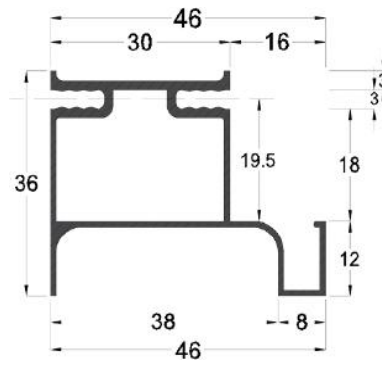

دستگیره پروفیلی L فرم کمدی سرامیکی نانو ضدخش سوپر مات آنودایز طول ۳۰۰۰mm

دستگیره پروفیلی L فرم کمدی سرامیکی نانو ضدخش رنگ موکا سوپر مات آنودایز طول ۳۰۰۰mm	L221
18,000,000R	
دستگیره پروفیلی L فرم کمدی سرامیکی نانو ضدخش رنگ برنزی سوپر مات آنودایز طول ۳۰۰۰mm	L222
18,000,000R	
دستگیره پروفیلی L فرم کمدی سرامیکی نانو ضدخش رنگ شامپاینی سوپر مات آنودایز طول ۳۰۰۰mm	L223
18,000,000R	
دستگیره پروفیلی L فرم کمدی سرامیکی نانو ضدخش رنگ سیلور سوپر مات آنودایز طول ۳۰۰۰mm	L224
18,000,000R