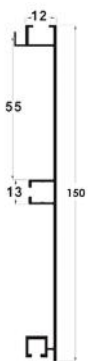

پاخور آلومینیومی سرامیکی نانو ضدخش سوپر مات آنودایز ارتفاع ۱۵۰mm طول ۳۰۰۰mm

1. پاخور آلومینیومی سرامیکی نانو ضدخش رنگ موکا سوپر مات آنودایز ارتفاع ۱۵۰mm، طول ۳۰۰۰mm | **L291**
   30,000,000R
2. پاخور آلومینیومی سرامیکی نانو ضدخش رنگ برنزی سوپر مات آنودایز ارتفاع ۱۵۰mm، طول ۳۰۰۰mm | **L292**
   30,000,000R
3. پاخور آلومینیومی سرامیکی نانو ضدخش رنگ شامپاینی سوپر مات آنودایز ارتفاع ۱۵۰mm، طول ۳۰۰۰mm | **L293**
   30,000,000R
4. پاخور آلومینیومی سرامیکی نانو ضدخش رنگ سیلور سوپر مات آنودایز ارتفاع ۱۵۰mm، طول ۳۰۰۰mm | **L294**
   30,000,000R