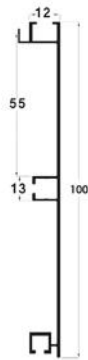

پاخور آلومینیومی پودری ارتفاع ۱۰۰mm، طول ۶۰۰mm

1. **L501** | پاخور آلومینیومی رنگ نوک مدادی پودری ارتفاع ۱۰۰mm، طول ۶۰۰mm
   30,000,000R
2. **L502** | پاخور آلومینیومی رنگ سفید پودری ارتفاع ۱۰۰mm، طول ۶۰۰mm
   30,000,000R
3. **L503** | پاخور آلومینیومی رنگ مشکی پودری ارتفاع ۱۰۰mm، طول ۶۰۰mm
   30,000,000R