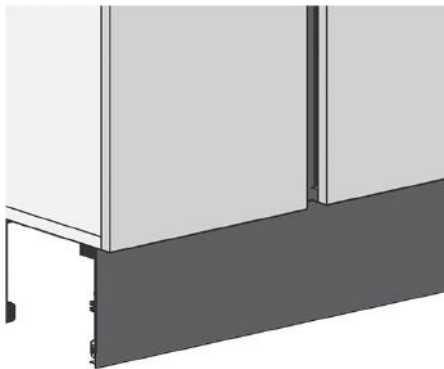

پاخور آلومینیومی پودری ارتفاع ۱۰۰mm، طول ۶۰۰mm

1. **L501** | پاخور آلومینیومی رنگ نوک مدادی پودری ارتفاع ۱۰۰mm، طول ۶۰۰mm
   30,000,000R
2. **L502** | پاخور آلومینیومی رنگ سفید پودری ارتفاع ۱۰۰mm، طول ۶۰۰mm
   30,000,000R
3. **L503** | پاخور آلومینیومی رنگ مشکی پودری ارتفاع ۱۰۰mm، طول ۶۰۰mm
   30,000,000R