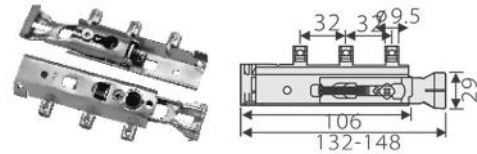

2,400,000R

M235 پایه ال مبی قابل ریگلاژ ۲۰۰mm

240,000R

M236 پایه شفتی ۳۶mm

360,000R

M237 پایه شفتی ۵۵mm

دستگیره و کلیپس پاخور

7,500R

M014 کلیپس پاخور MDF

60,000R

M117 دستگیره پاخور رنگ مشکی

600,000R

فیتینگ قابل ریگلاژ مدل H2 | **M102**

3,000,000R

فیتینگ قابل ریگلاژ مدل H3 | **M103**

3,000,000R

فیتینگ قابل ریگلاژ مدل H4 | **M104**

دریچه هوا مخصوص یخچال توکار

3,000,000R

دریچه هوا pvc طول ۳۰۰mm ، عرض ۸۰mm | **M170**

4,200,000R

دریچه هوا آلومینیومی طول ۶۰۰mm ، عرض ۸۰mm | **M171**

قرنیز مخصوص آب بندی کابینت