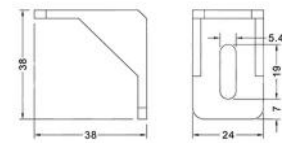

600,000R

M313 پایه کابینت مثلثی (ریگلاژ ۱۰۰mm - ۲۰۰mm)

72,000R

M413 پایه کابینت ۱۰۰mm

84,000R

M513 پایه کابینت ۱۴۰mm

1,200,000R

M230 پایه ال مبی قابل ریگلاژ ۶۰mm