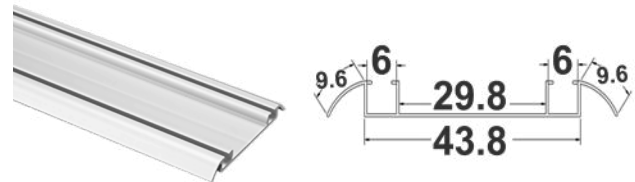

قفل کلیدی تک کشو | **M211**

متعلقات مکانیزم کمدمی اِکو

1,440,000R

قرقره تاپ لاین M مدل اِکو | **M032**

6,000,000R

پروفیل بالا و پایین تاپ لاین M مدل اِکو | **M033**

24,000R

استوپر تاپ لاین M مدل اِکو | **M035**