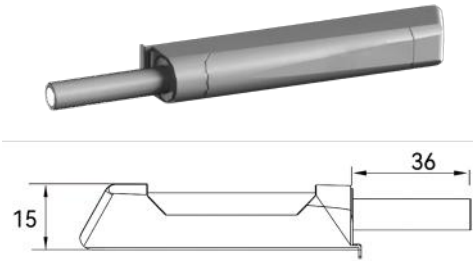

24,000R

ضربه گیر کنج جهت بسته بندی مدل B3 | **M354**

24,000R

ضربه گیر کنج جهت بسته بندی مدل B4 | **M355**

720,000R

مگنت P20 پریمیوم مدل آلفا | **M718**

720,000R

مگنت P20 پریمیوم مدل بتا | **M818**