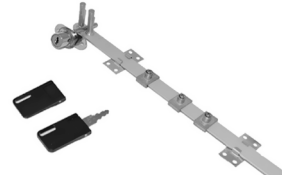

1,800,000R

قرنیز صفحه رنگ سیلور ۴۰۰mm | **M600**

180,000R

یک اتصالات قرنیز صفحه رنگ سیلور | **M610**

قفل کلیدی

3,600,000

قفل کلیدی سه کشو | **M210**

720,000

قفل کلیدی تک کشو | **M211**

متعلقات مکانیزم کمدمی اِکو

1,440,000R

قرقره تاپ لاین M مدل اِکو | **M032**

6,000,000R

پروفیل بالا و پایین تاپ لاین M مدل اِکو | **M033**

24,000R

استوپر تاپ لاین M مدل اِکو | **M035**