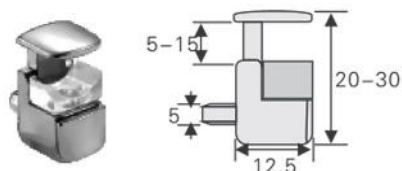

بست پشت شیشه ویتترین بی رنگ مدل S

6,000R	بست پشت شیشه ویتترین مدل S1 M350	
6,000R	بست پشت شیشه ویتترین مدل S2 M351	

480,000R

بست نگهدارنده شیشه مدل A1 | **M330**

48,000R

بست نگهدارنده شیشه مدل A2 | **M331**