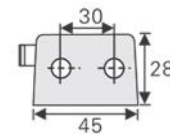

240,000R گونیا تخت رنگ قهوه ایی مدل J6 | **M152**