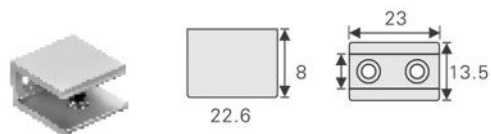

120,000R

بست نگهدارنده شیشه مدل A7 | **M338**