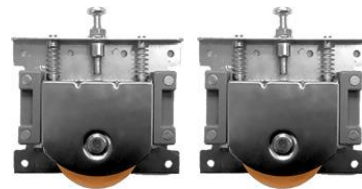

1,800,000R

قرنیز صفحه رنگ سیلور ۴۰۰mm | **M600**

180,000R

یک اتصالات قرنیز صفحه رنگ سیلور | **M610**

قفل کلیدی

3,600,000

قفل کلیدی سه کشو | **M210**

720,000

قفل کلیدی تک کشو | **M211**

متعلقات مکانیزم کمدمی اِکو

1,440,000R

قرقره تاپ لاین M مدل اِکو | **M032**

6,000,000R

پروفیل بالا و پایین تاپ لاین M مدل اِکو | **M033**

24,000R

استوپر تاپ لاین M مدل اِکو | **M035**