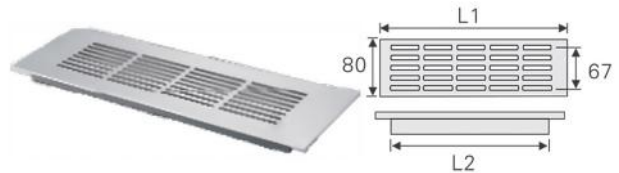

فیتینگ قابل ریگلاژ مدل H4 | **M104**

دریچه هوا مخصوص یخچال توکار

3,000,000R

دریچه هوا pvc طول ۳۰۰mm ، عرض ۸۰mm | **M170**

4,200,000R

دریچه هوا آلومینیومی طول ۶۰۰mm ، عرض ۸۰mm | **M171**

قرنیز مخصوص آب بندی کابینت

1,800,000R

قرنیز صفحه رنگ سیلور ۴۰۰mm | **M600**

180,000R

یک اتصالات قرنیز صفحه رنگ سیلور | **M610**

قفل کلیدی

3,600,000

قفل کلیدی سه کشو | **M210**

720,000