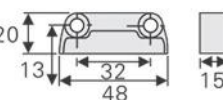

240,000R گونیا تخت رنگ مشکی مدل J7 | **M153**