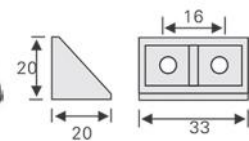

18,000R گونیا مثلثی چهار پیچ رنگ مشکی مدل J8 | **M154**