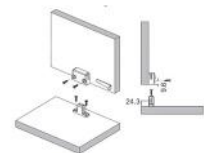

120,000R اتصال فیتینگ دو قطعه رنگ مشکی مدل J2 | **M024**

120,000R اتصال فیتینگ دو قطعه رنگ مشکی مدل J3 | **M025**

180,000R گونیا تخت رنگ سفید مدل J4 | **M150**

240,000R گونیا تخت رنگ مشکی مدل J5 | **M151**