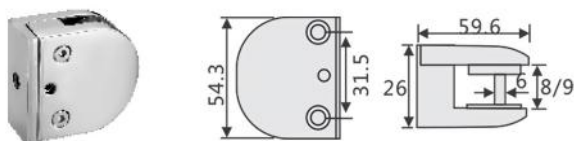

خار طبقه شیشه مدل (G)

12,000R	خار طبقه شیشه مدل G1 M320	
12,000R	خار طبقه شیشه مدل G2 M321	
48,000R	خار طبقه شیشه مدل G3 M322	
12,000R	خار طبقه شیشه مدل G4 M323	
12,000R	خار طبقه شیشه مدل G5 M324	
48,000R	خار طبقه شیشه مدل G6 M325	

بست پشت شیشه ویتترین بی رنگ مدل S

6,000R	بست پشت شیشه ویتترین مدل S1 M350	
6,000R	بست پشت شیشه ویتترین مدل S2 M351	

480,000R

بست نگهدارنده شیشه مدل A1 | **M330**

48,000R

بست نگهدارنده شیشه مدل A2 | **M331**