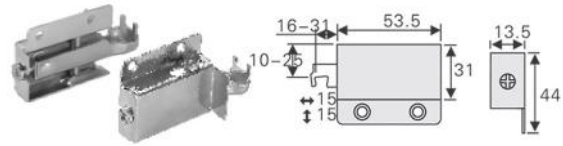

2,400,000R

M235 پایه ال مبی قابل ریگلاژ ۲۰۰mm

240,000R

M236 پایه شفتی ۳۶mm

360,000R

M237 پایه شفتی ۵۵mm

دستگیره و کلیپس پاخور

7,500R

M014 کلیپس پاخور MDF

60,000R

M117 دستگیره پاخور رنگ مشکی

600,000R

فیتینگ قابل ریگلاژ مدل H2 | **M102**

3,000,000R

فیتینگ قابل ریگلاژ مدل H3 | **M103**

3,000,000R

فیتینگ قابل ریگلاژ مدل H4 | **M104**

دریچه هوا مخصوص یخچال توکار

3,000,000R

دریچه هوا pvc طول ۳۰۰mm ، عرض ۸۰mm | **M170**

4,200,000R

دریچه هوا آلومینیومی طول ۶۰۰mm ، عرض ۸۰mm | **M171**

قرنیز مخصوص آب بندی کابینت