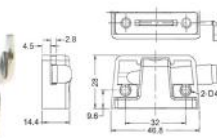

120,000R اتصال فیتینگ دو قطعه رنگ مشکی مدل J2 | **M024**

120,000R اتصال فیتینگ دو قطعه رنگ مشکی مدل J3 | **M025**

180,000R گونیا تخت رنگ سفید مدل J4 | **M150**

240,000R گونیا تخت رنگ مشکی مدل J5 | **M151**