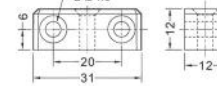

120,000R اتصال فیتینگ دو قطعه رنگ مشکی مدل J2 | **M024**

120,000R اتصال فیتینگ دو قطعه رنگ مشکی مدل J3 | **M025**

180,000R گونیا تخت رنگ سفید مدل J4 | **M150**

240,000R گونیا تخت رنگ مشکی مدل J5 | **M151**