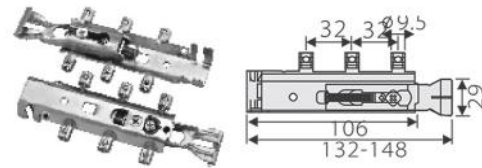

2,400,000R

M235 پایه ال مبی قابل ریگلاژ ۲۰۰mm

240,000R

M236 پایه شفتی ۳۶mm

360,000R

M237 پایه شفتی ۵۵mm

دستگیره و کلیپس پاخور

7,500R

M014 کلیپس پاخور MDF

60,000R

M117 دستگیره پاخور رنگ مشکی

600,000R

فیتینگ قابل ریگلاژ مدل H2 | **M102**

3,000,000R

فیتینگ قابل ریگلاژ مدل H3 | **M103**

3,000,000R

فیتینگ قابل ریگلاژ مدل H4 | **M104**

دریچه هوا مخصوص یخچال توکار

3,000,000R

دریچه هوا pvc طول ۳۰۰mm ، عرض ۸۰mm | **M170**

4,200,000R

دریچه هوا آلومینیومی طول ۶۰۰mm ، عرض ۸۰mm | **M171**

قرنیز مخصوص آب بندی کابینت