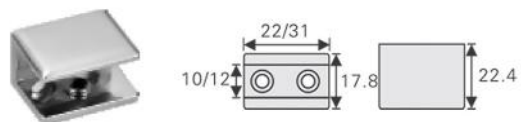

720,000R

بست نگهدارنده شیشه مدل A5 | **M334**