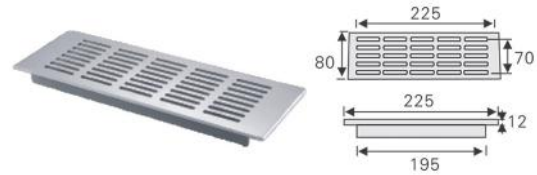

2,400,000R

M235 پایه ال مبی قابل ریگلاژ ۲۰۰mm

240,000R

M236 پایه شفتی ۳۶mm

360,000R

M237 پایه شفتی ۵۵mm

دستگیره و کلیپس پاخور

7,500R

فیتینگ قابل ریگلاژ مدل H4 | **M104**

دریچه هوا مخصوص یخچال توکار

3,000,000R

دریچه هوا pvc طول ۳۰۰mm ، عرض ۸۰mm | **M170**

4,200,000R

دریچه هوا آلومینیومی طول ۶۰۰mm ، عرض ۸۰mm | **M171**

قرنیز مخصوص آب بندی کابینت