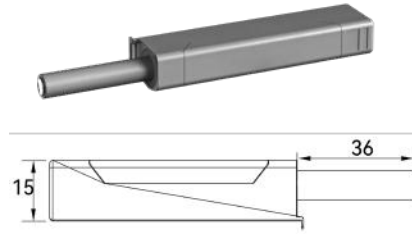

24,000R

ضربه گیر کنج جهت بسته بندی مدل B3 | **M354**

24,000R

ضربه گیر کنج جهت بسته بندی مدل B4 | **M355**

720,000R

مگنت P20 پریمیوم مدل آلفا | **M718**

720,000R

مگنت P20 پریمیوم مدل بتا | **M818**