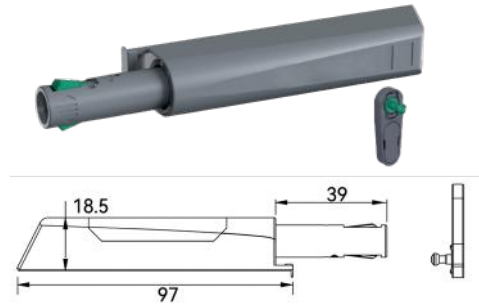

1,200,000R

مگنت P20 جذبی پریمیوم مدل گاما | **M918**